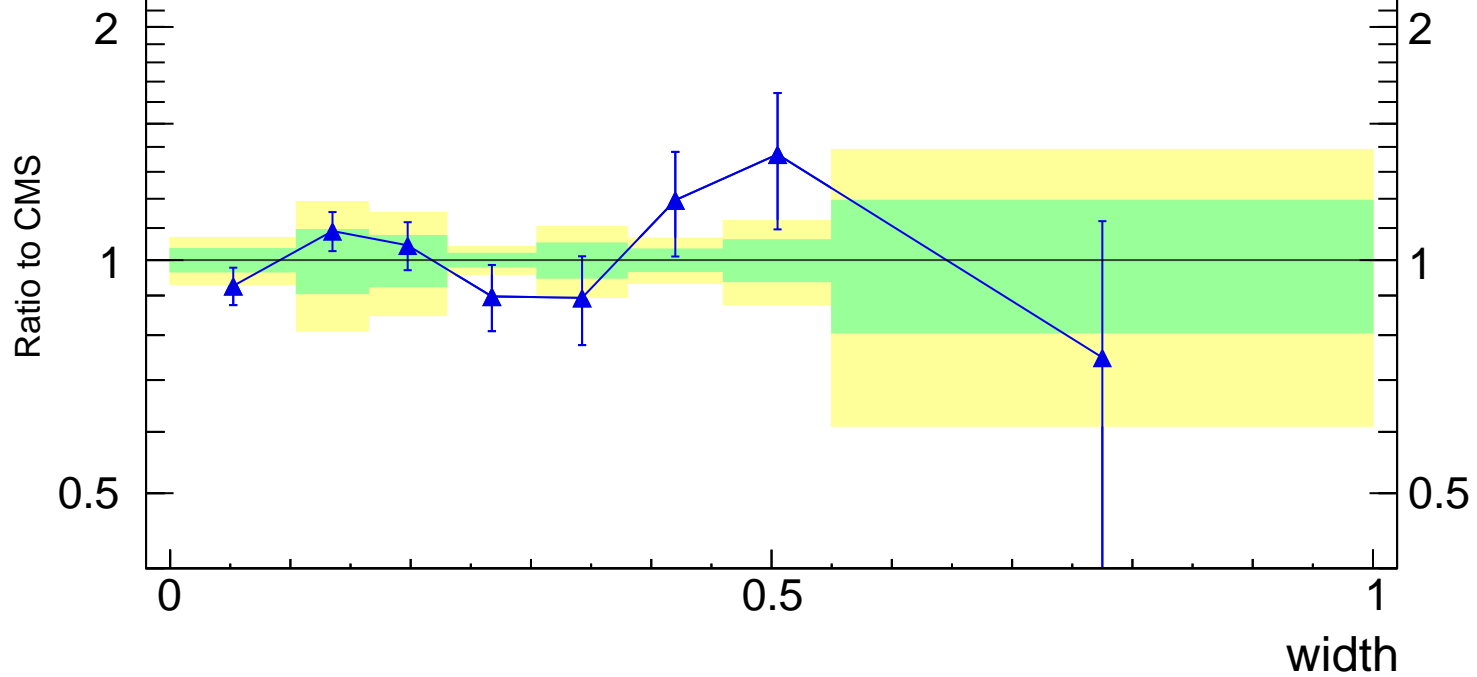

13000 GeV pp

Jets

(CMS_2021_I1920187)

Rivet 4.1.0, ≥ 100k events
mcplots.cern.ch [arXiv:2401.10621]