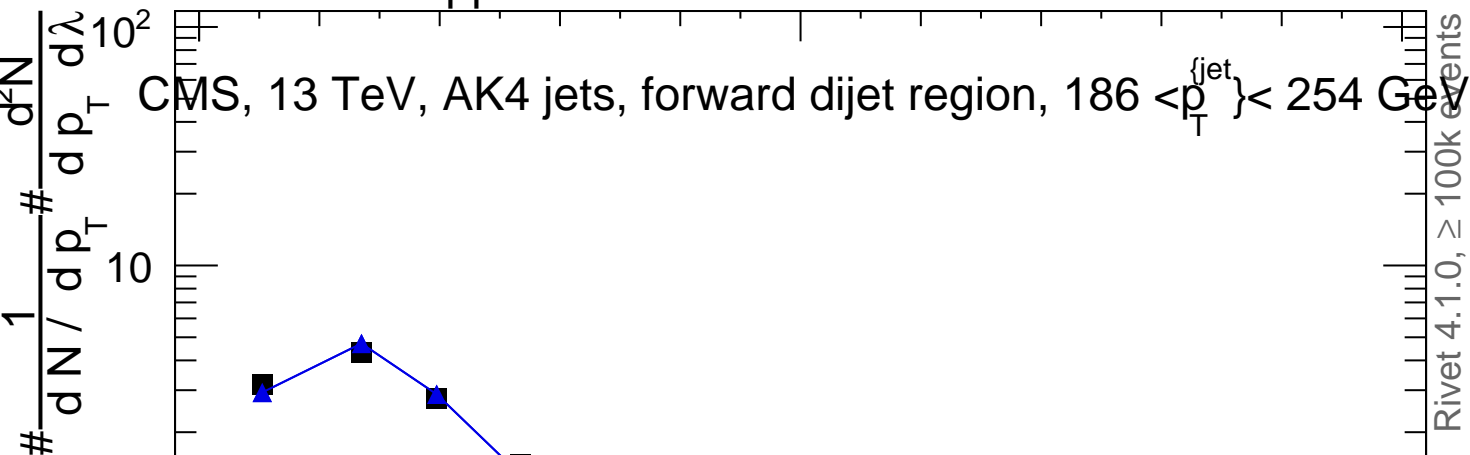

13000 GeV pp

Jets

(CMS_2021_I1920187)

Rivet 4.1.0, ≥ 100k events
mcplots.cern.ch [arXiv:2401.10621]