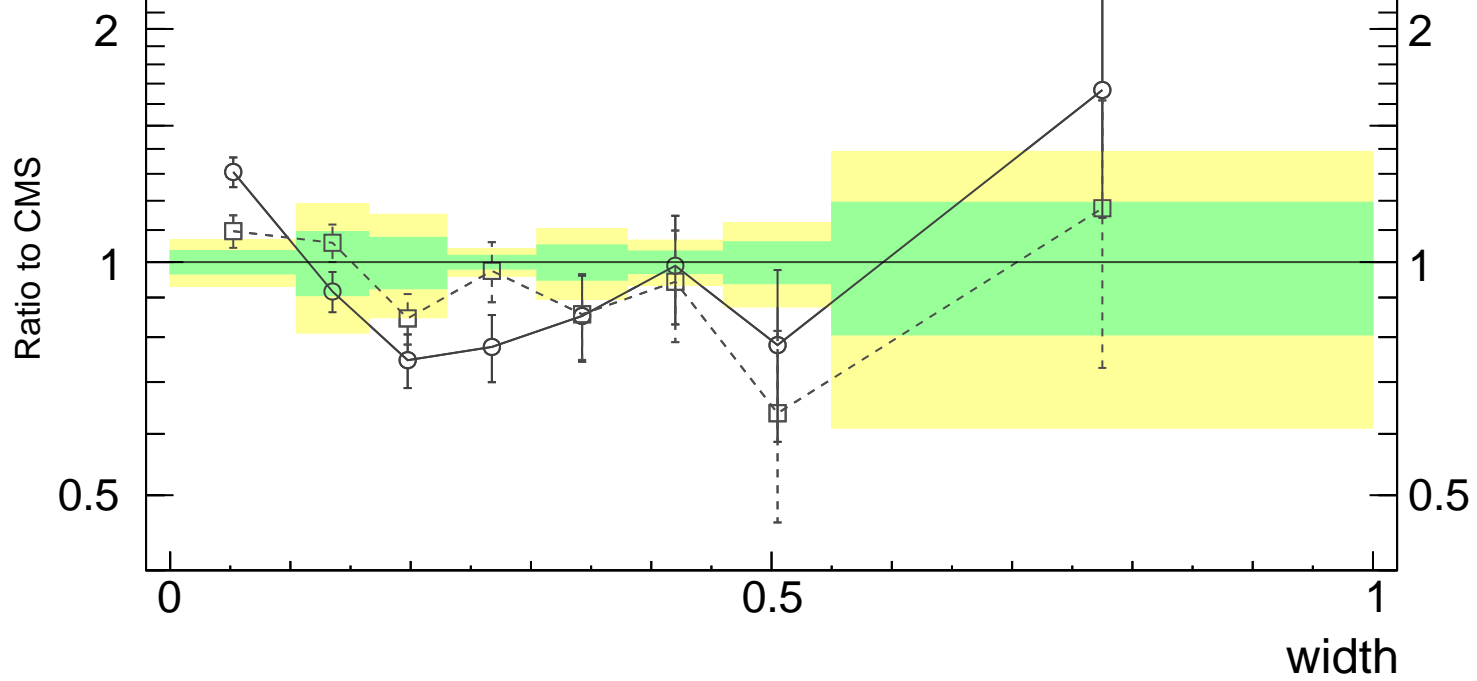

13000 GeV pp

Jets

(CMS\_2021\_I1920187)

Rivet 4.1.0,  $\geq 100k$  events  
mcplots.cern.ch [arXiv:2401.10621]