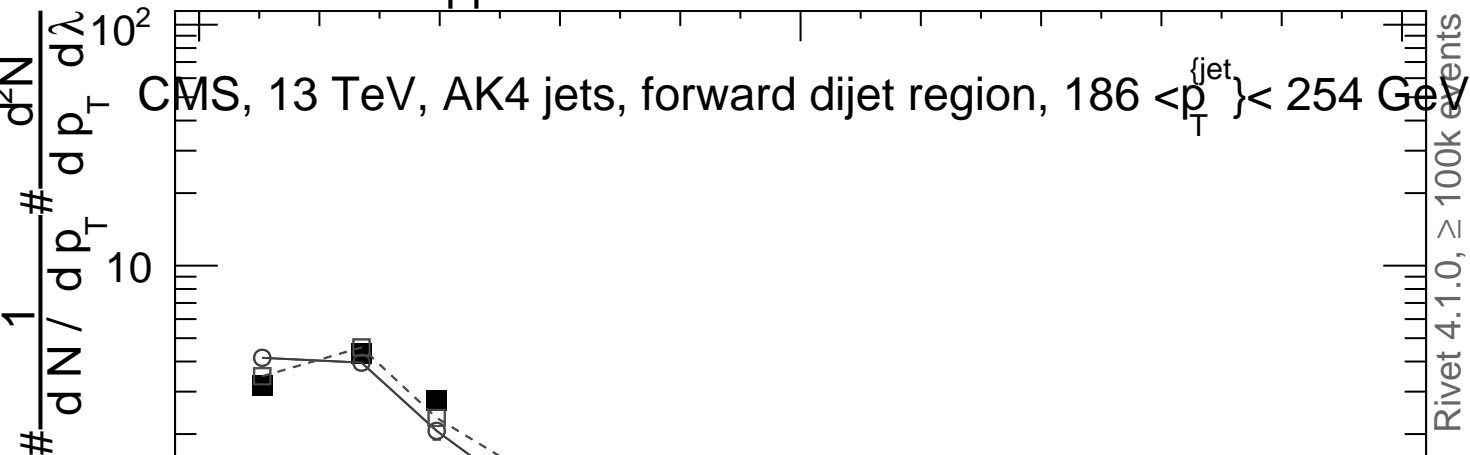

13000 GeV pp

Jets

(CMS\_2021\_I1920187)

Rivet 4.1.0,  $\geq 100k$  events  
mcplots.cern.ch [arXiv:2401.10621]