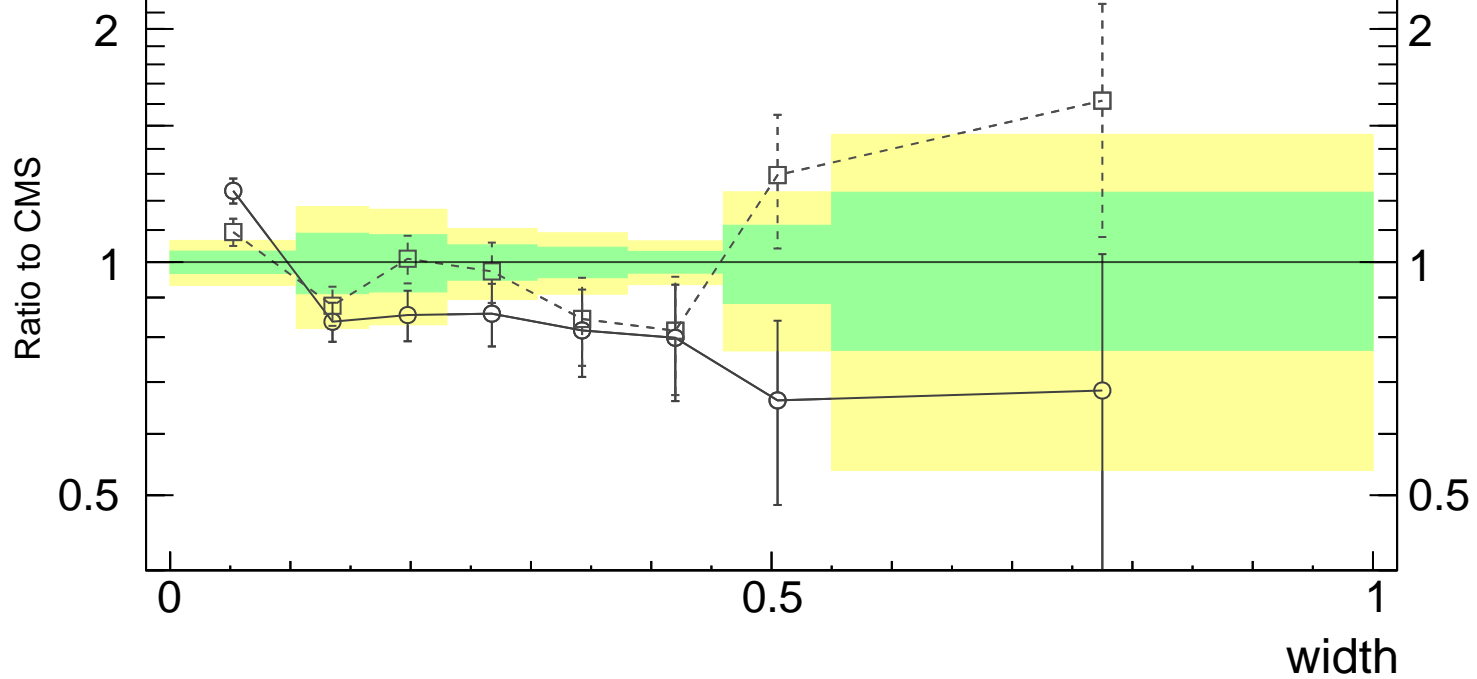

13000 GeV pp

Jets

(CMS\_2021\_I1920187)

Rivet 4.1.0,  $\geq 100k$  events

mcplots.cern.ch [arXiv:2401.10621]