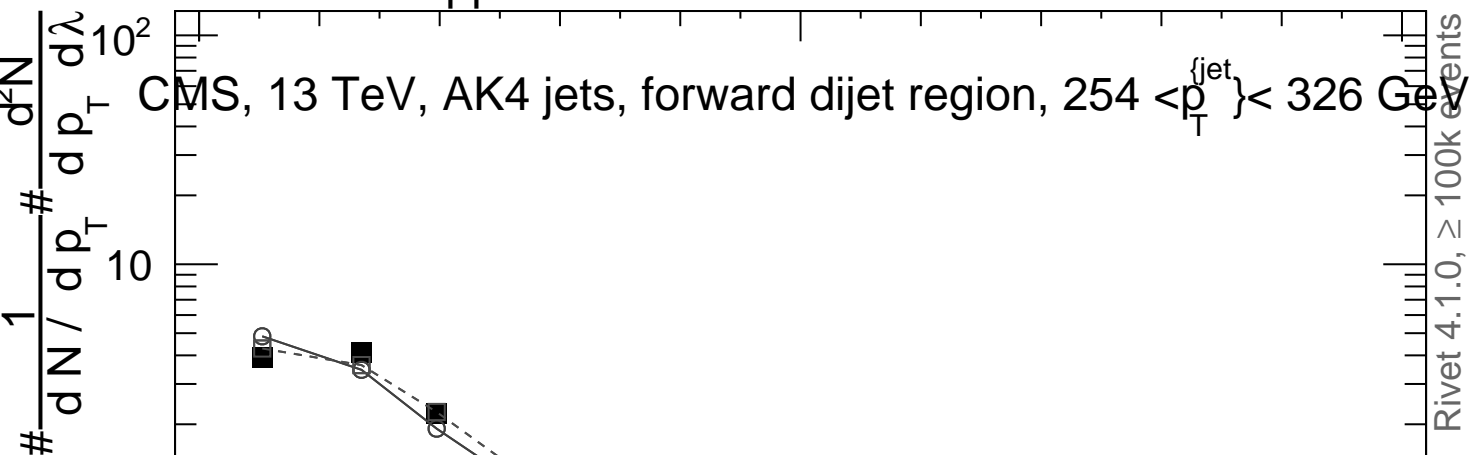

13000 GeV pp

Jets

(CMS\_2021\_I1920187)

Rivet 4.1.0,  $\geq 100k$  events

mcplots.cern.ch [arXiv:2401.10621]