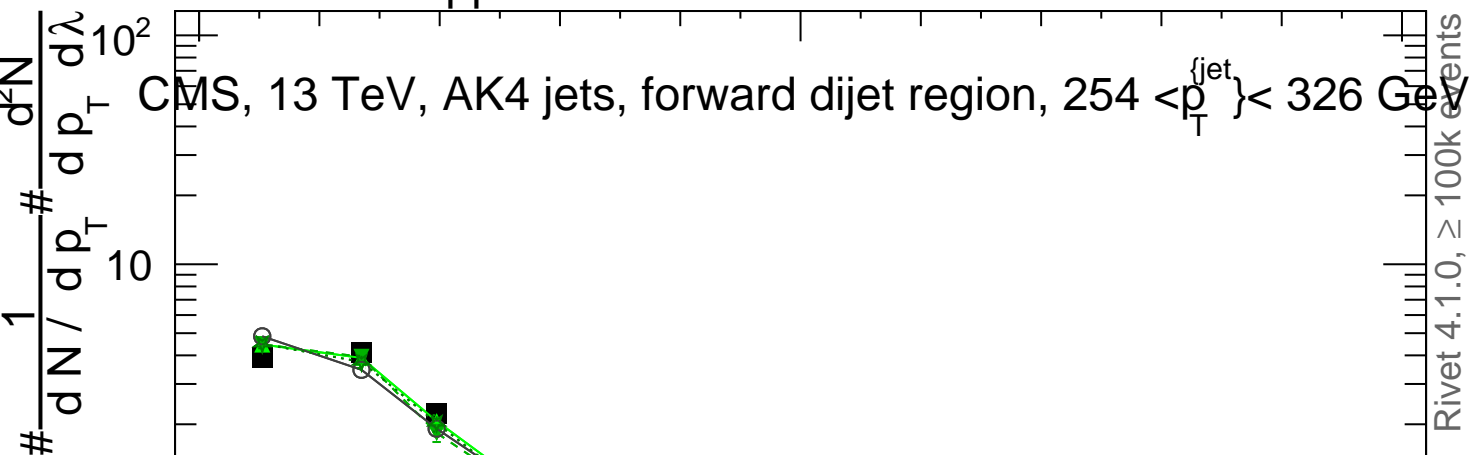

13000 GeV pp

Jets

- CMS
- ▲ Pythia 6.423 a
- ▼ Pythia 6.423 dw
- Pythia 6.423 p0
- ☆ Pythia 6.423 pro-q2o

(CMS_2021_I1920187)

mcplots.cern.ch [arXiv:2401.10621]

Rivet 4.1.0, ≥ 100k events