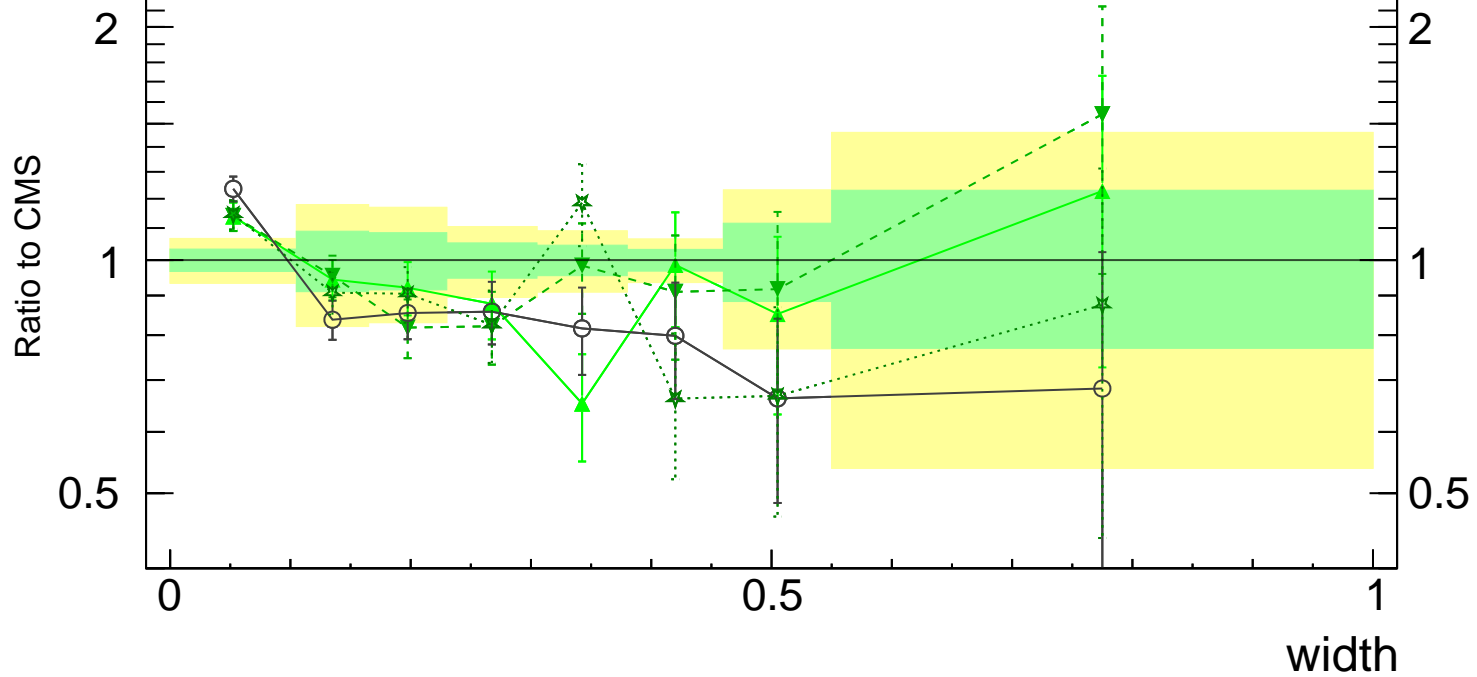

13000 GeV pp

Jets

- CMS
- ▲ Pythia 6.423 a
- ▼ Pythia 6.423 dw
- Pythia 6.423 p0
- ☆ Pythia 6.423 pro-q2o

(CMS_2021_I1920187)

mcplots.cern.ch [arXiv:2401.10621]

Rivet 4.1.0, ≥ 100k events