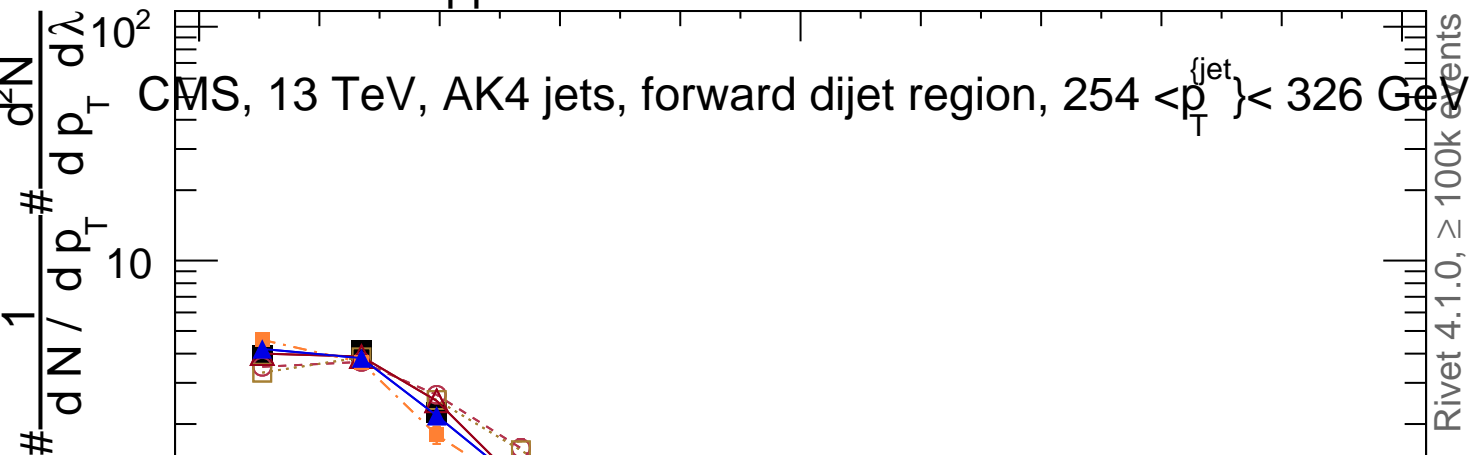

13000 GeV pp

Jets

- CMS
- Pythia 6.428 345
- Pythia 6.428 346
- △- Pythia 6.428 370
- Pythia 6.428 default
- ▲- Pythia 8.135 default

(CMS_2021_I1920187)