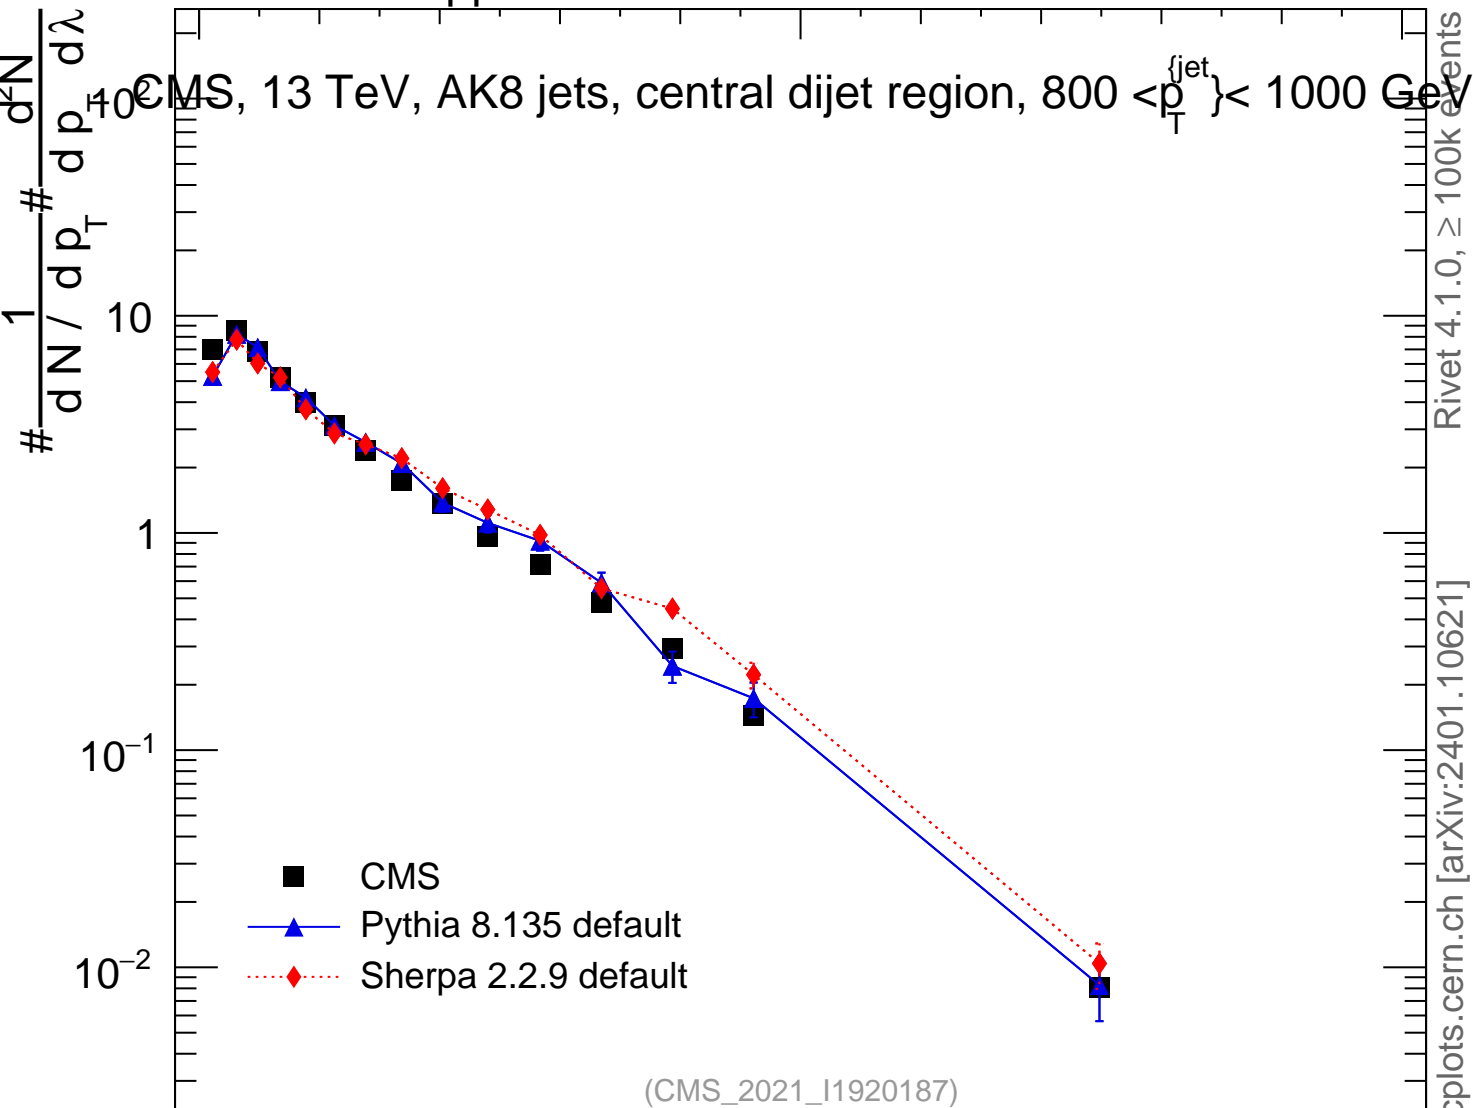

13000 GeV pp

Jets

Rivet 4.1.0, $\geq 100k$ events
mcplots.cern.ch [arXiv:2401.10621]