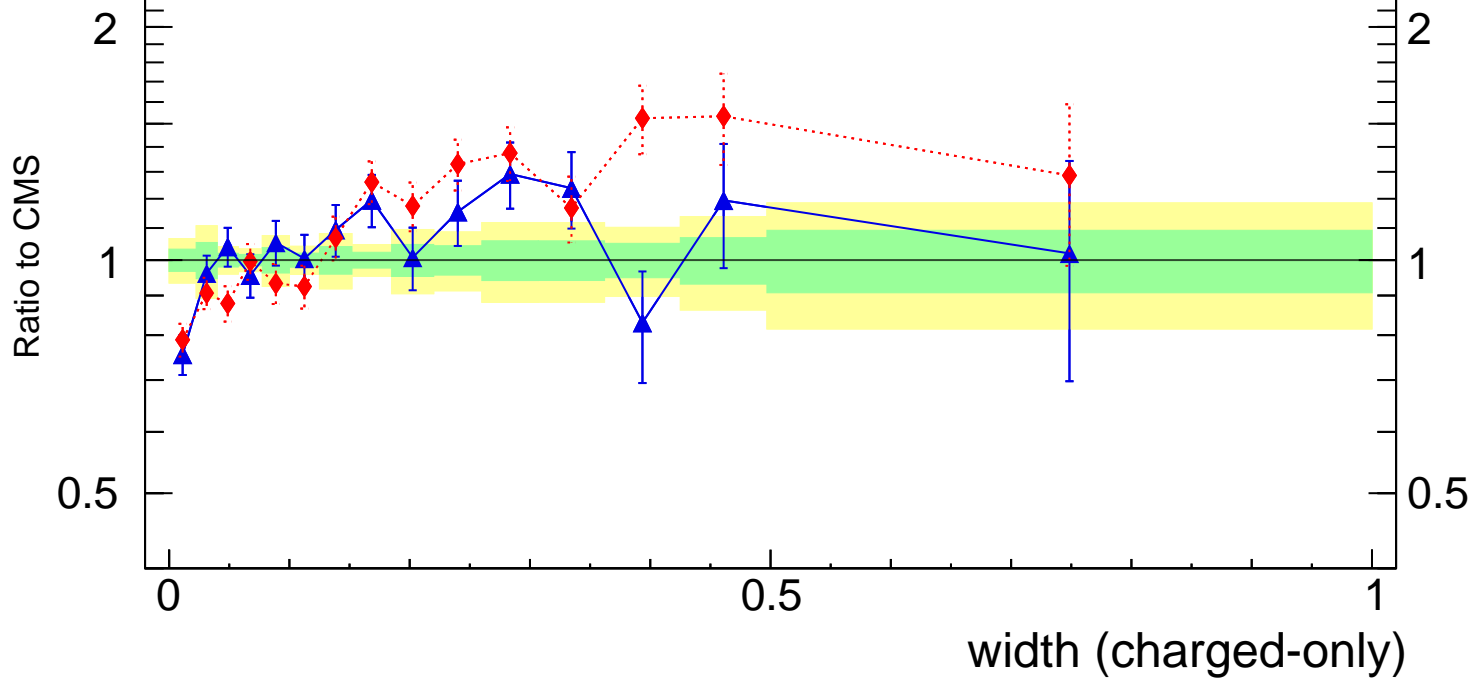

13000 GeV pp

Jets

Rivet 4.1.0, $\geq 100k$ events
mcplots.cern.ch [arXiv:2401.10621]