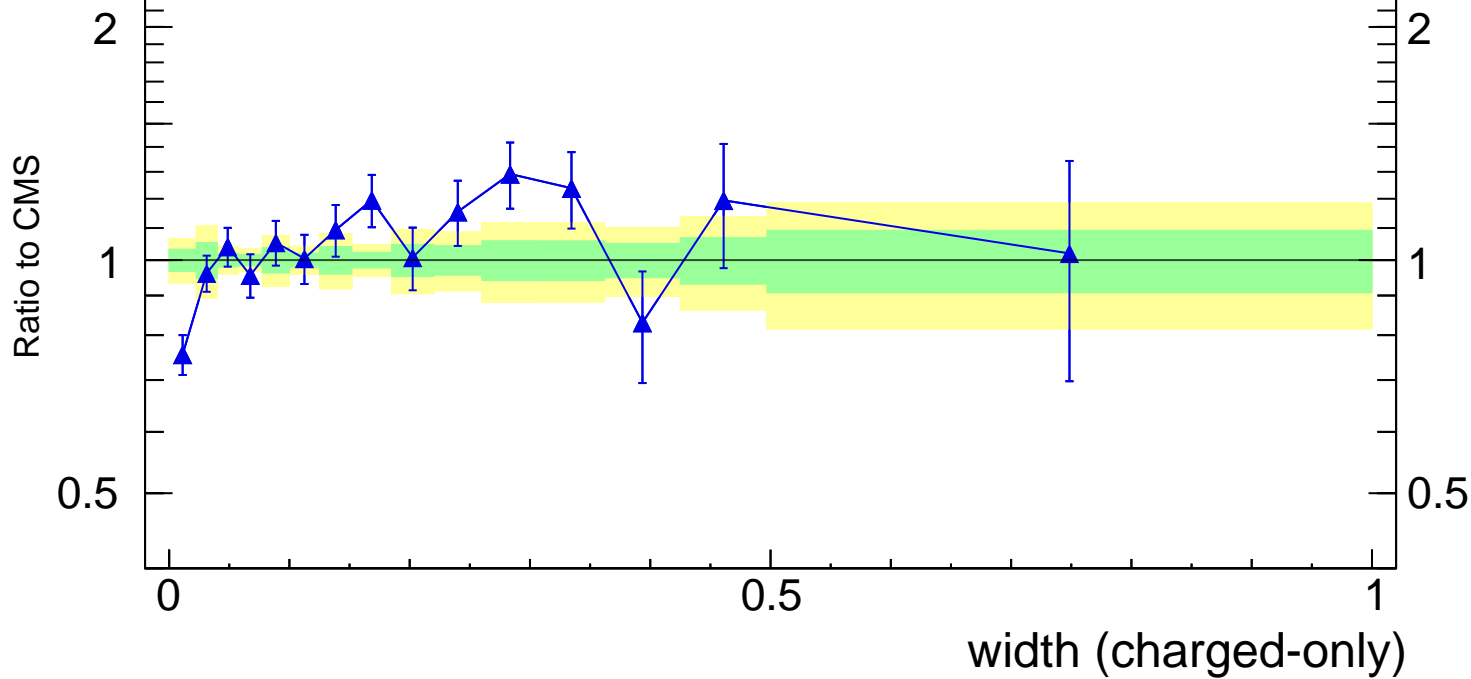

13000 GeV pp

Jets

Rivet 4.1.0, ≥ 100k events
mcplots.cern.ch [arXiv:2401.10621]