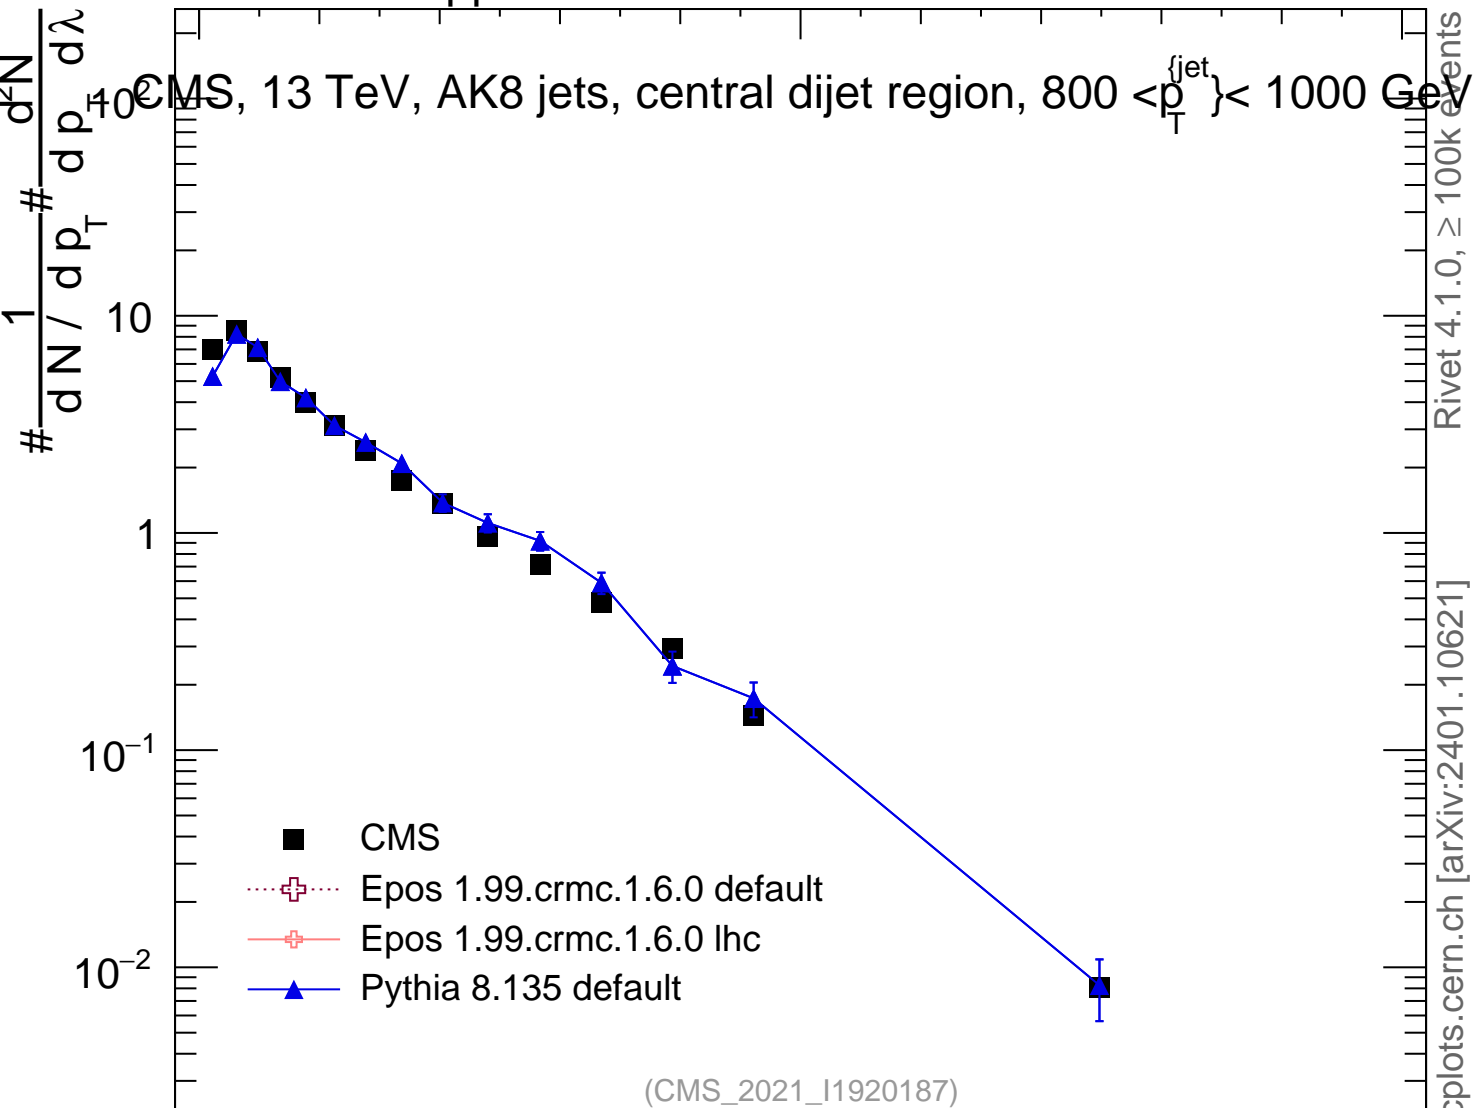

13000 GeV pp

Jets

Rivet 4.1.0, ≥ 100k events
mcplots.cern.ch [arXiv:2401.10621]