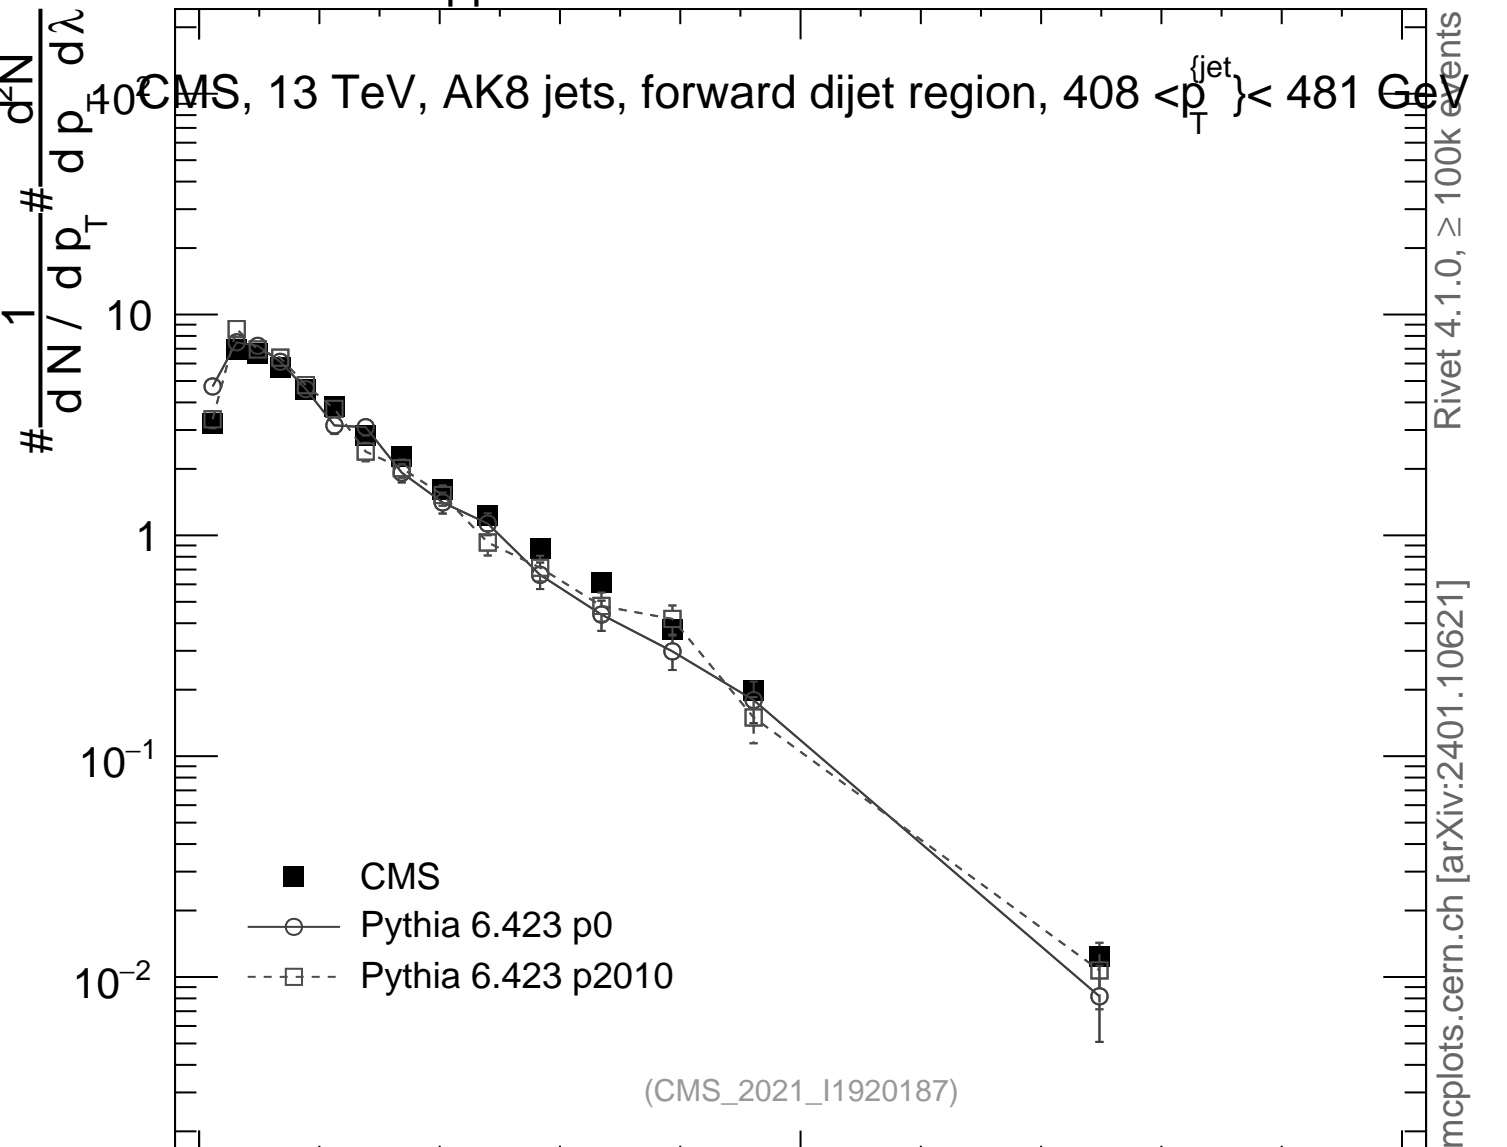

13000 GeV pp

Jets

Rivet 4.1.0,  $\geq 100k$  events

mcplots.cern.ch [arXiv:2401.10621]