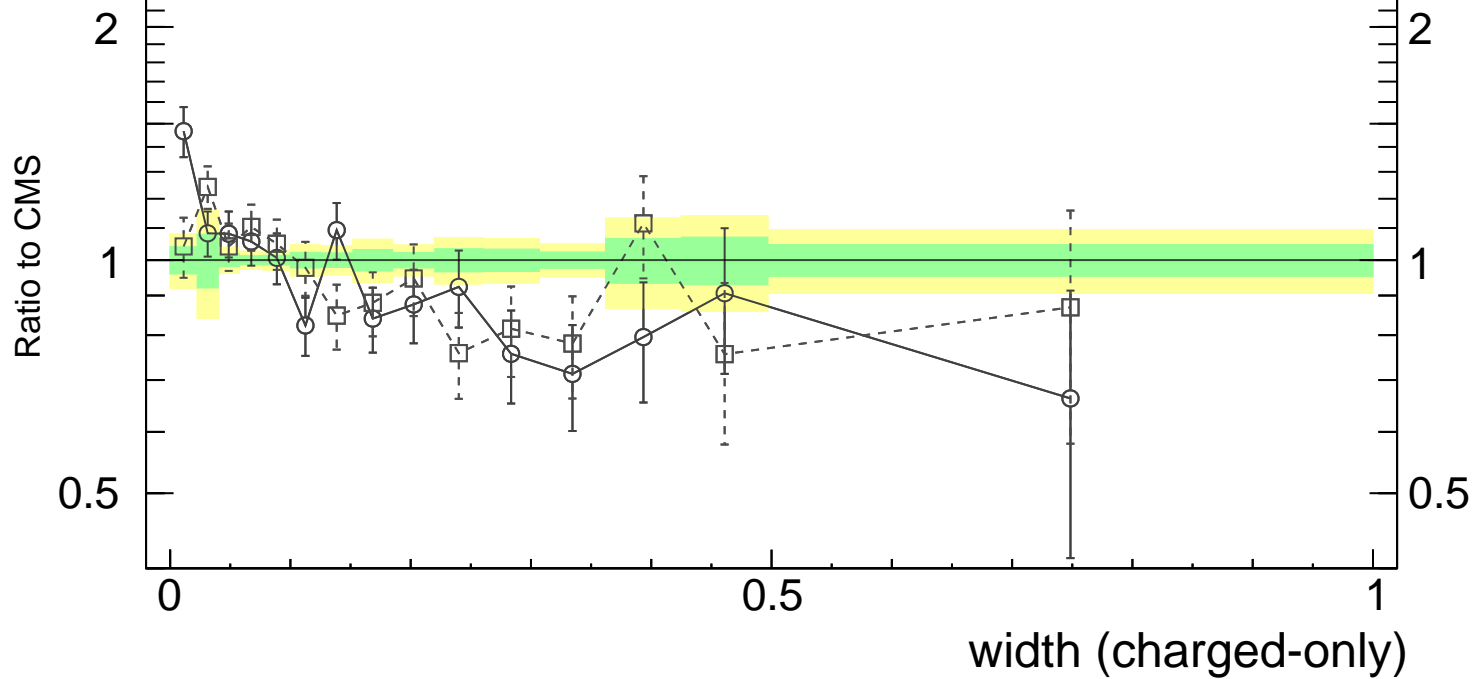

13000 GeV pp

Jets

Rivet 4.1.0,  $\geq 100k$  events

mcplots.cern.ch [arXiv:2401.10621]