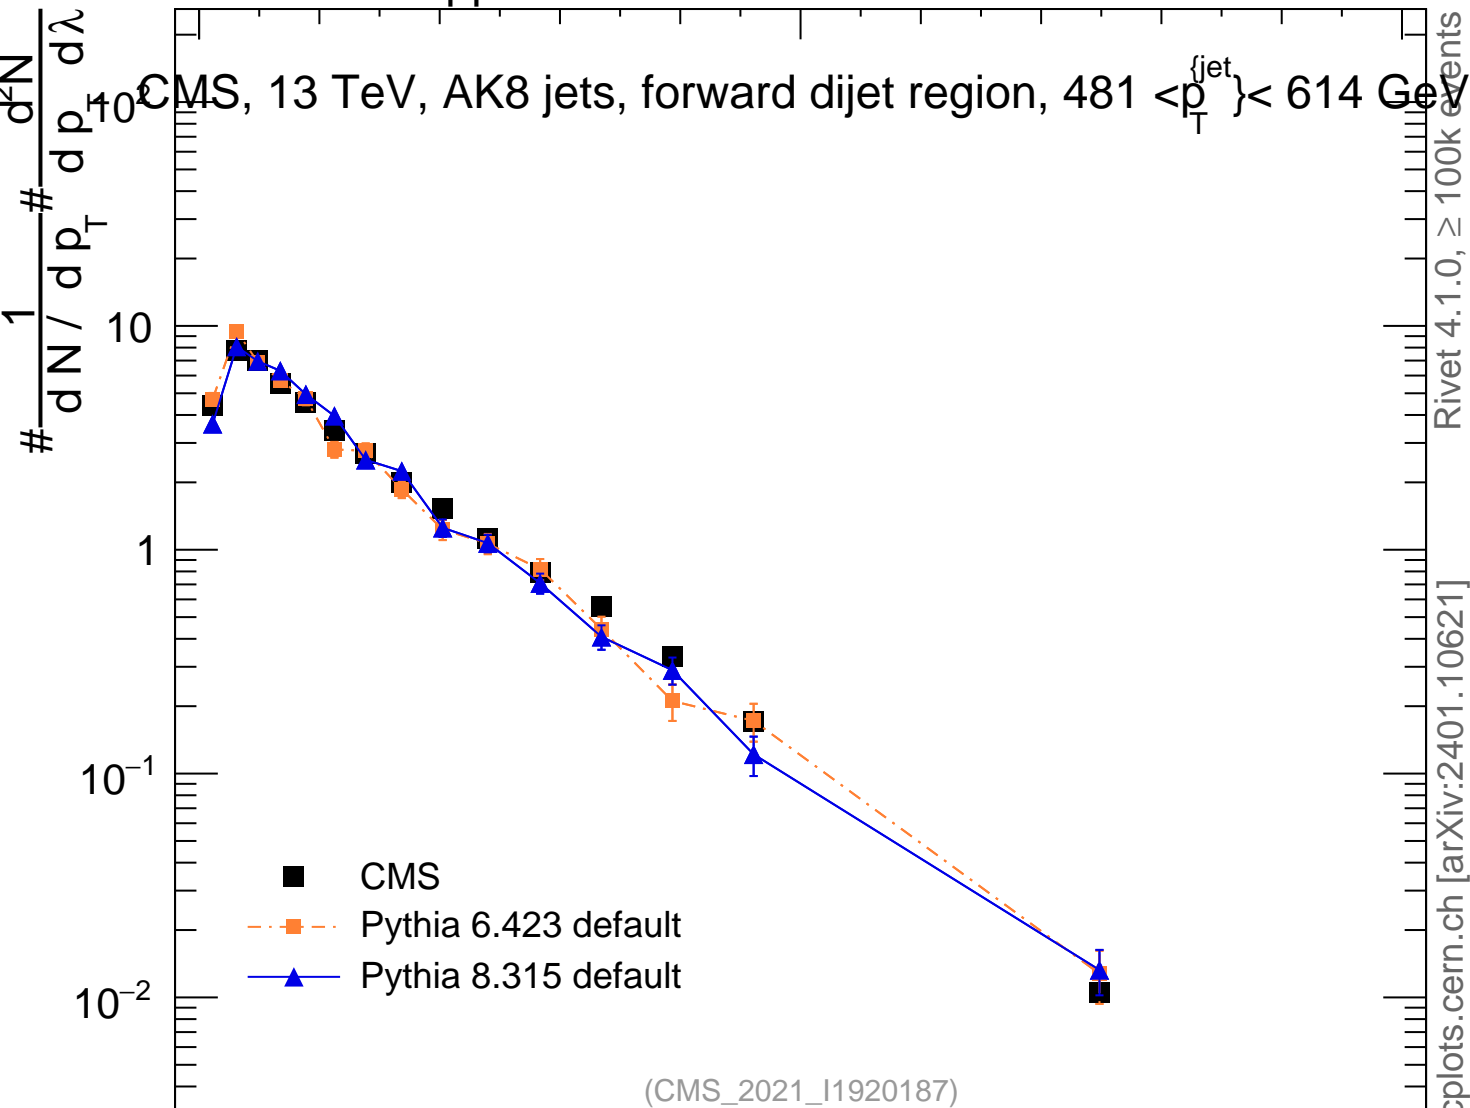

13000 GeV pp

Jets

Rivet 4.1.0, $\geq 100k$ events
mcplots.cern.ch [arXiv:2401.10621]