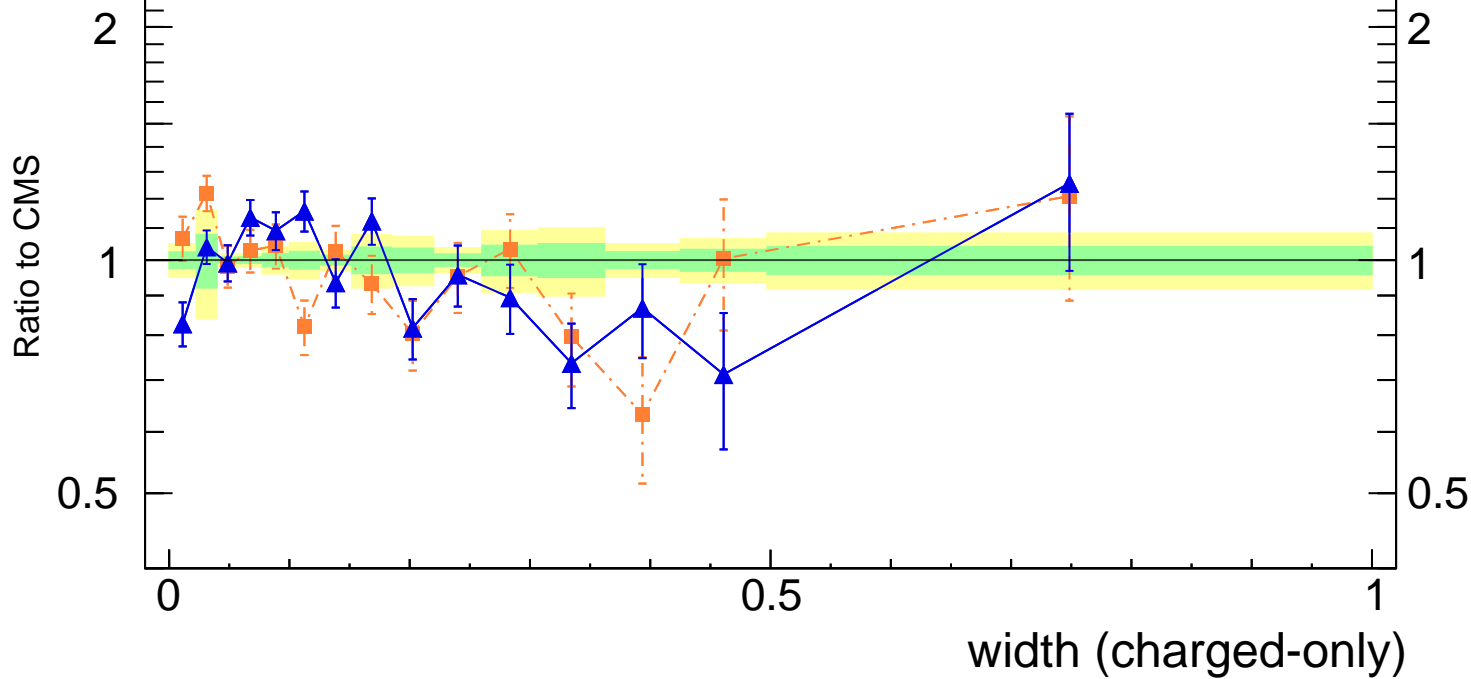

13000 GeV pp

Jets

Rivet 4.1.0, $\geq 100k$ events
mcplots.cern.ch [arXiv:2401.10621]