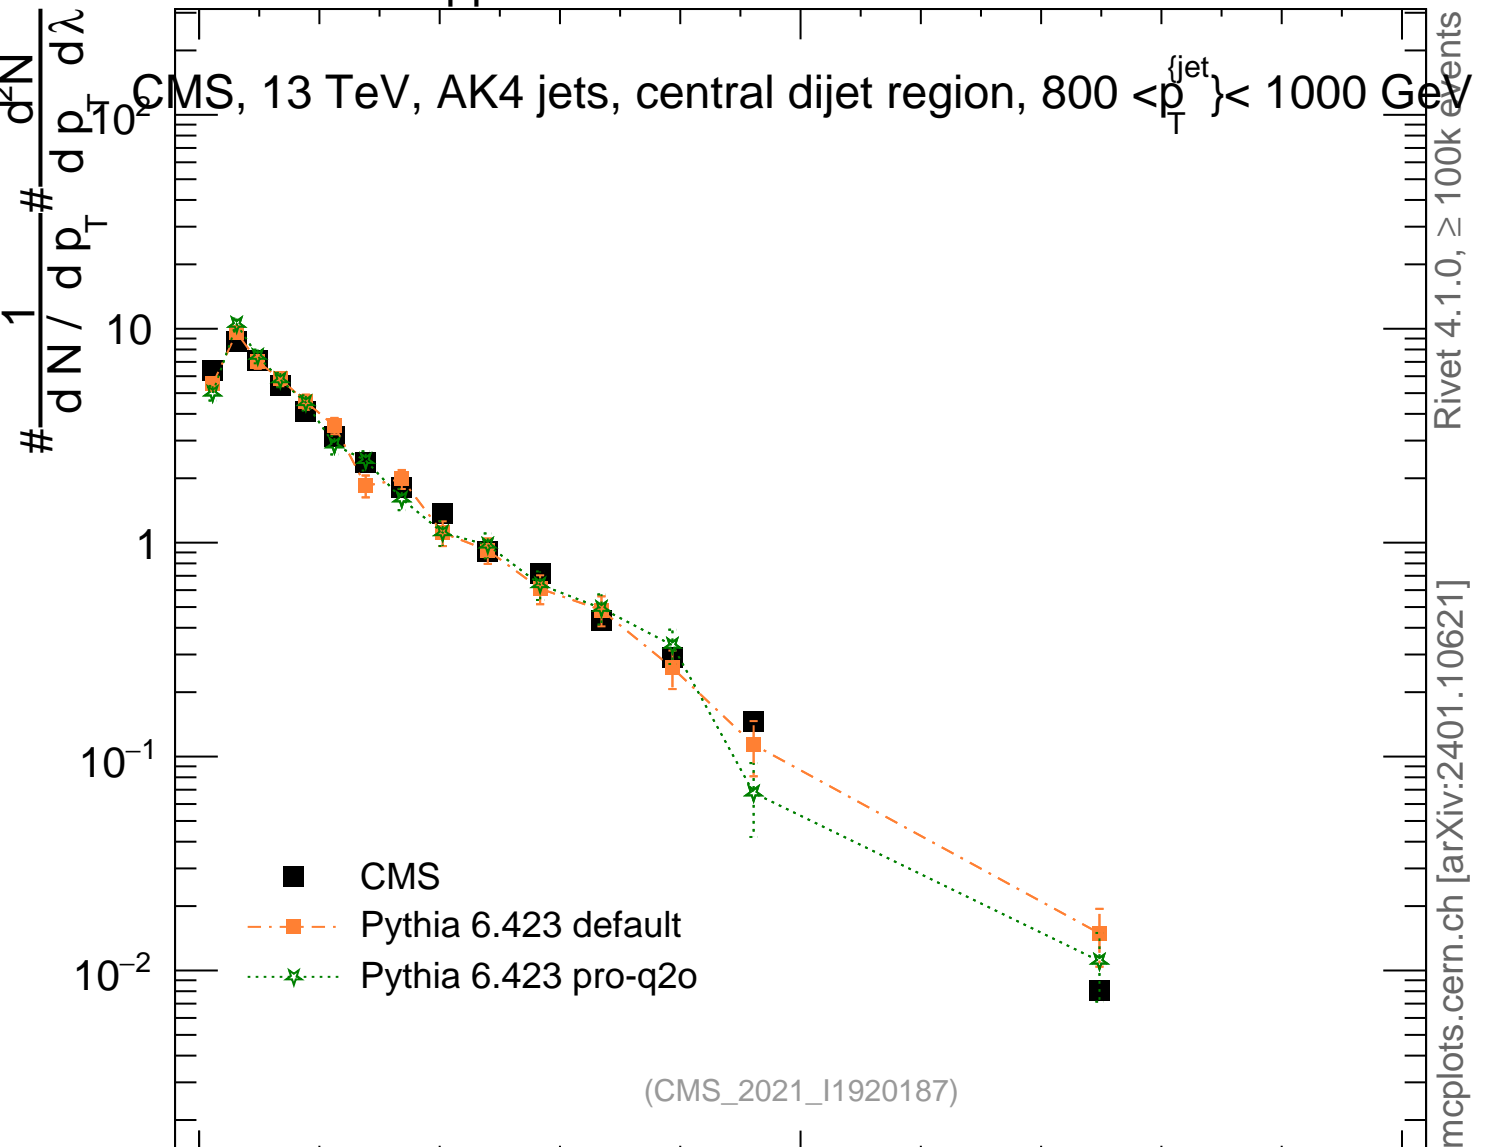

13000 GeV pp

Jets

Rivet 4.1.0, ≥ 100k events  
mcplots.cern.ch [arXiv:2401.10621]