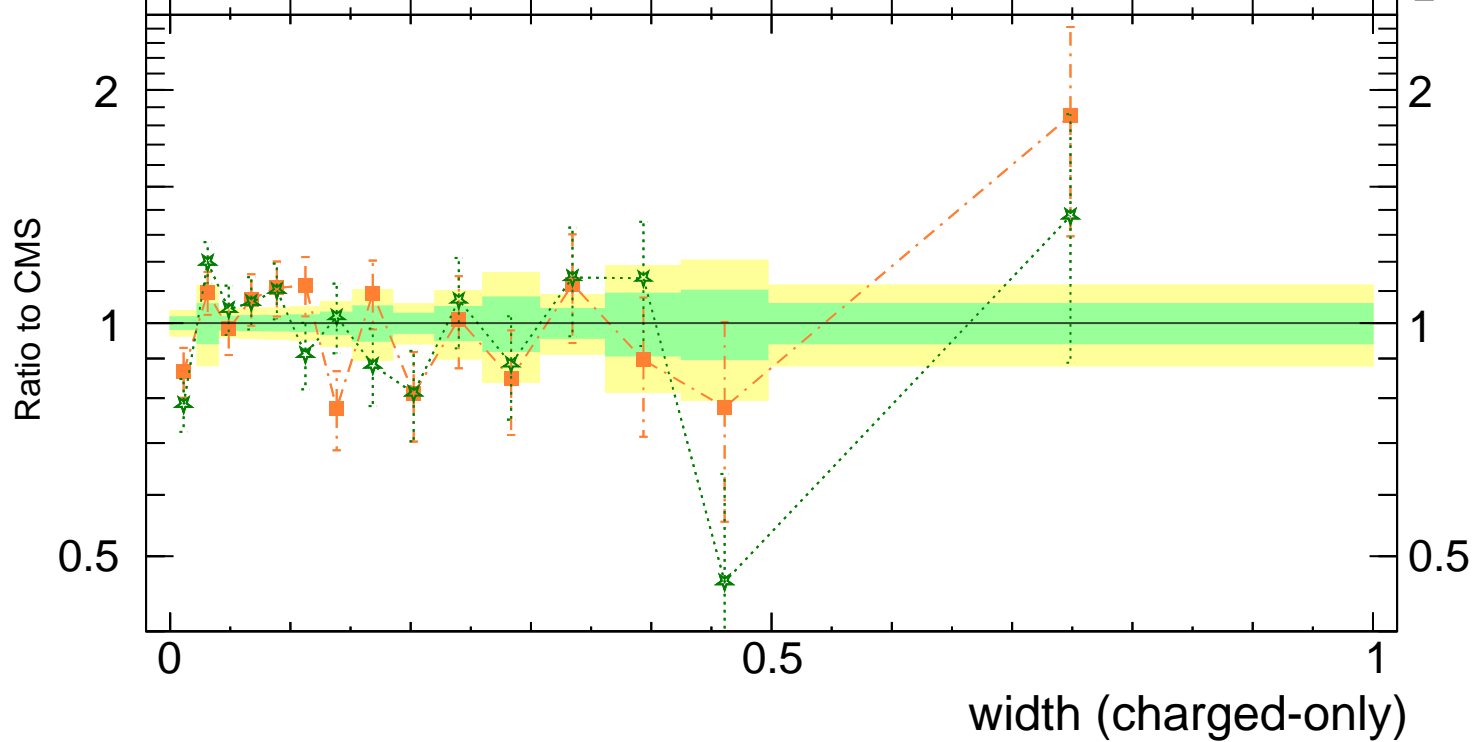

13000 GeV pp

Jets

Rivet 4.1.0, ≥ 100k events  
mcplots.cern.ch [arXiv:2401.10621]