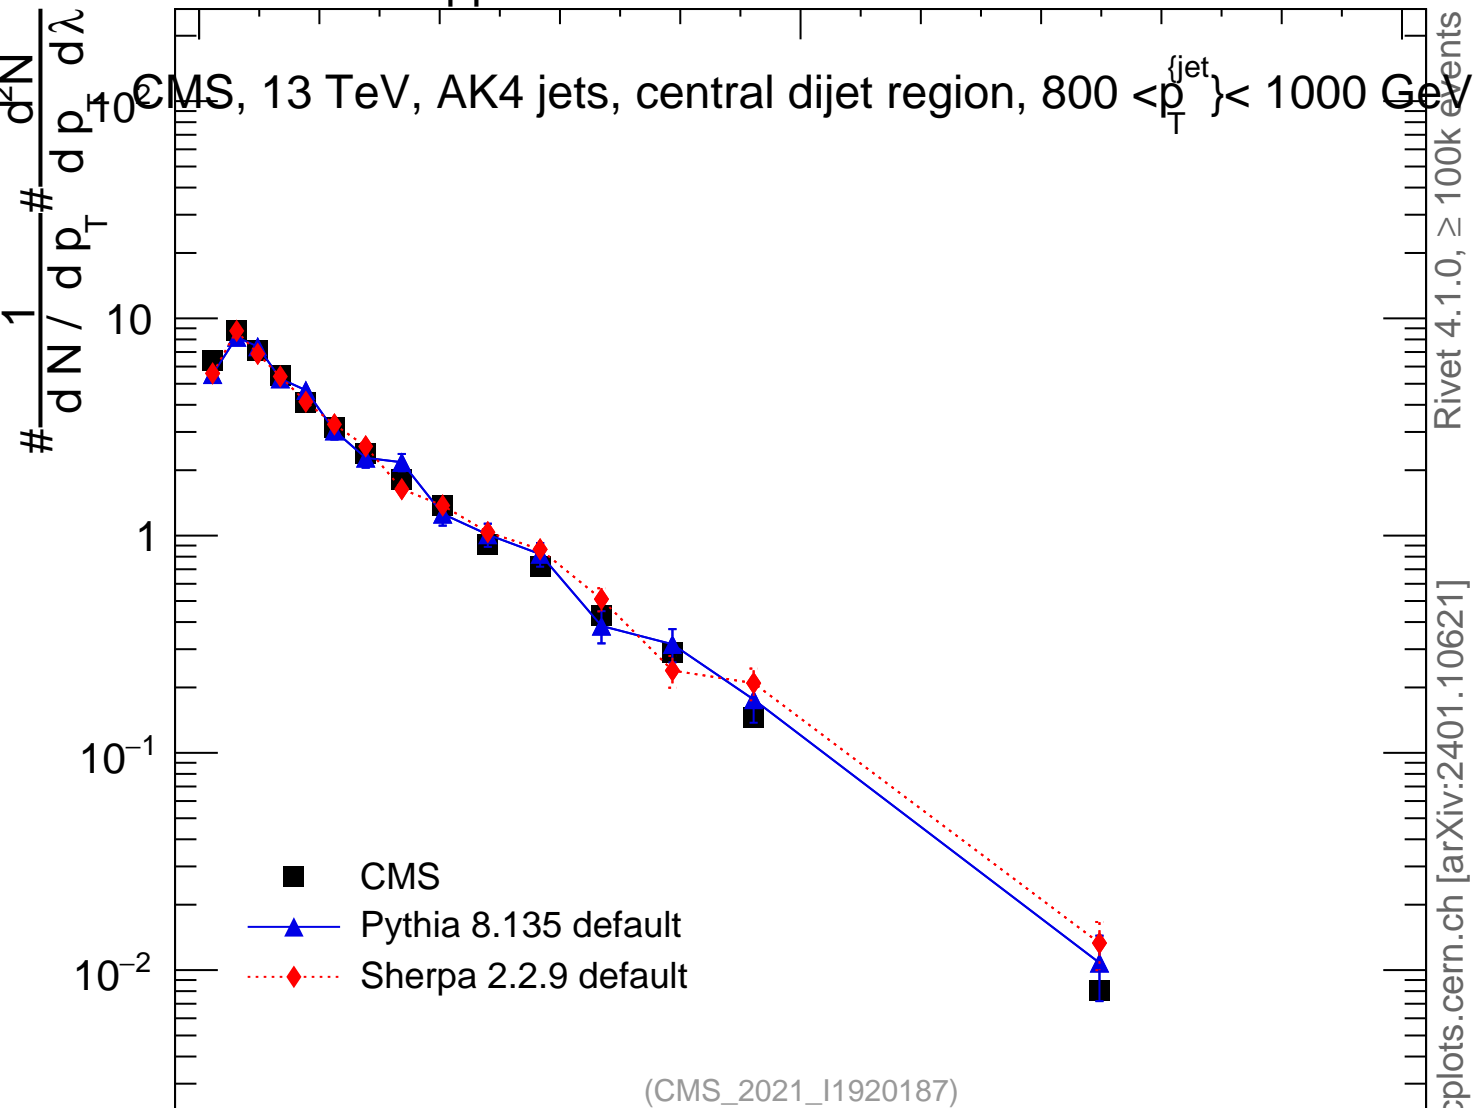

13000 GeV pp

Jets

Rivet 4.1.0, $\geq 100k$ events
mcplots.cern.ch [arXiv:2401.10621]