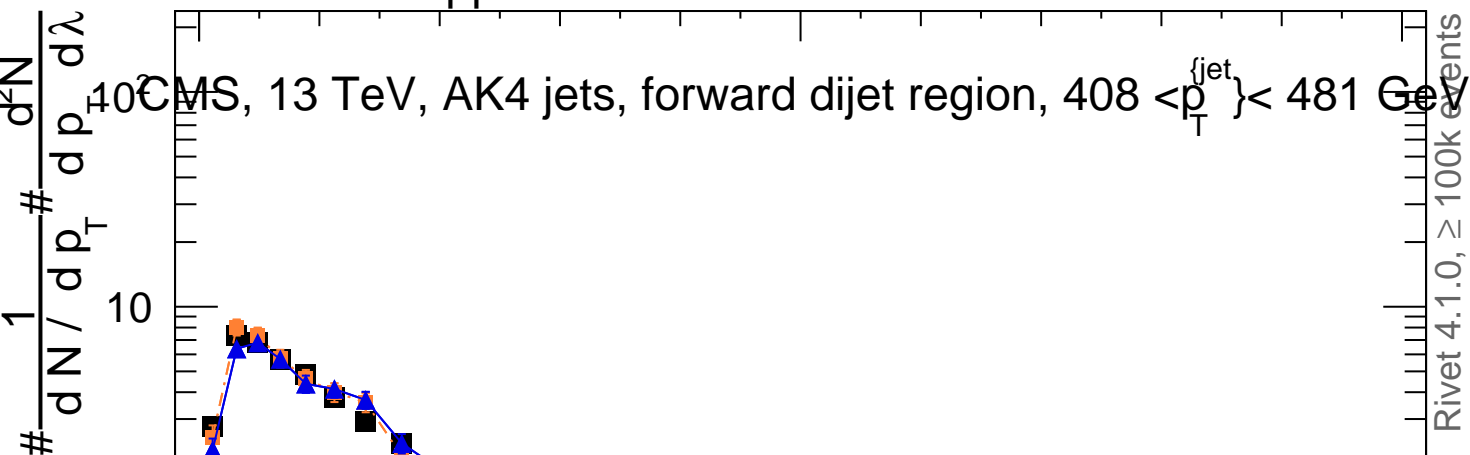

13000 GeV pp

Jets

(CMS_2021_I1920187)

mcplots.cern.ch [arXiv:2401.10621]

Rivet 4.1.0, ≥ 100k events