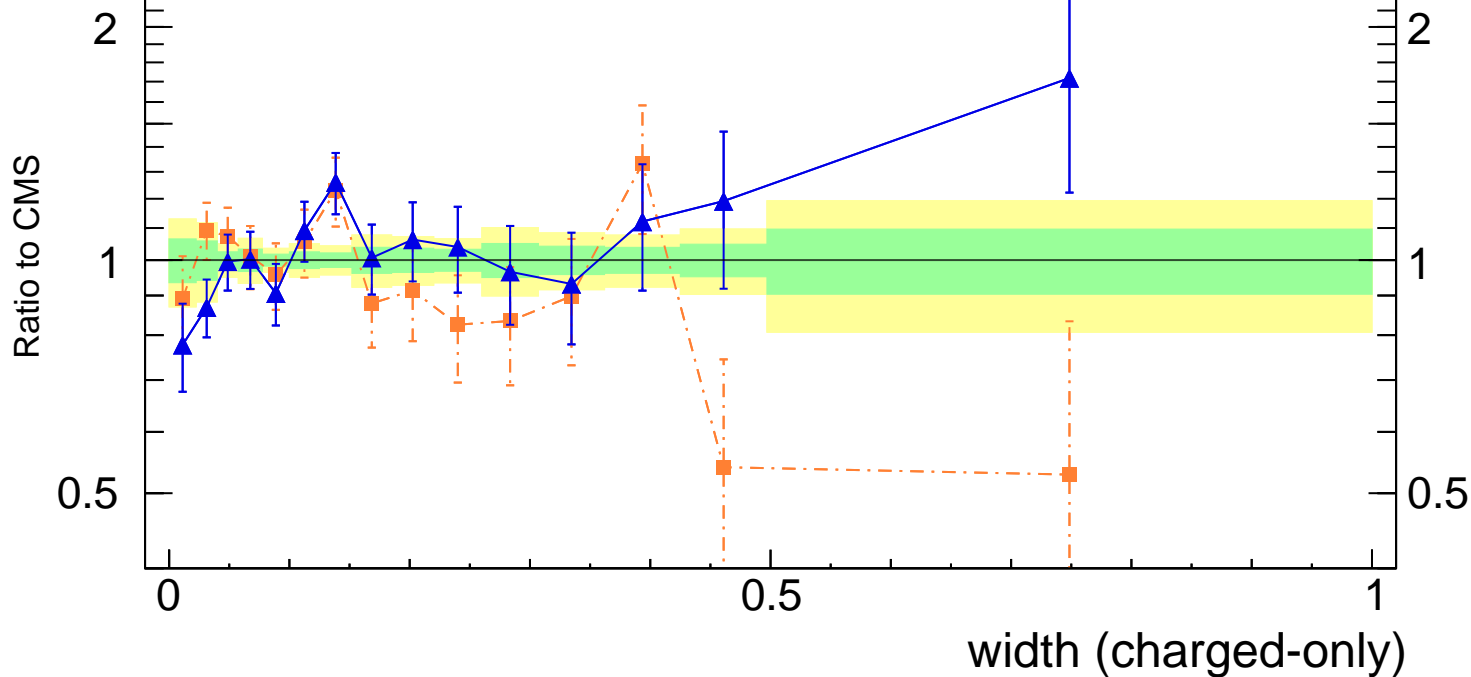

13000 GeV pp

Jets

(CMS_2021_I1920187)

mcplots.cern.ch [arXiv:2401.10621]

Rivet 4.1.0, ≥ 100k events