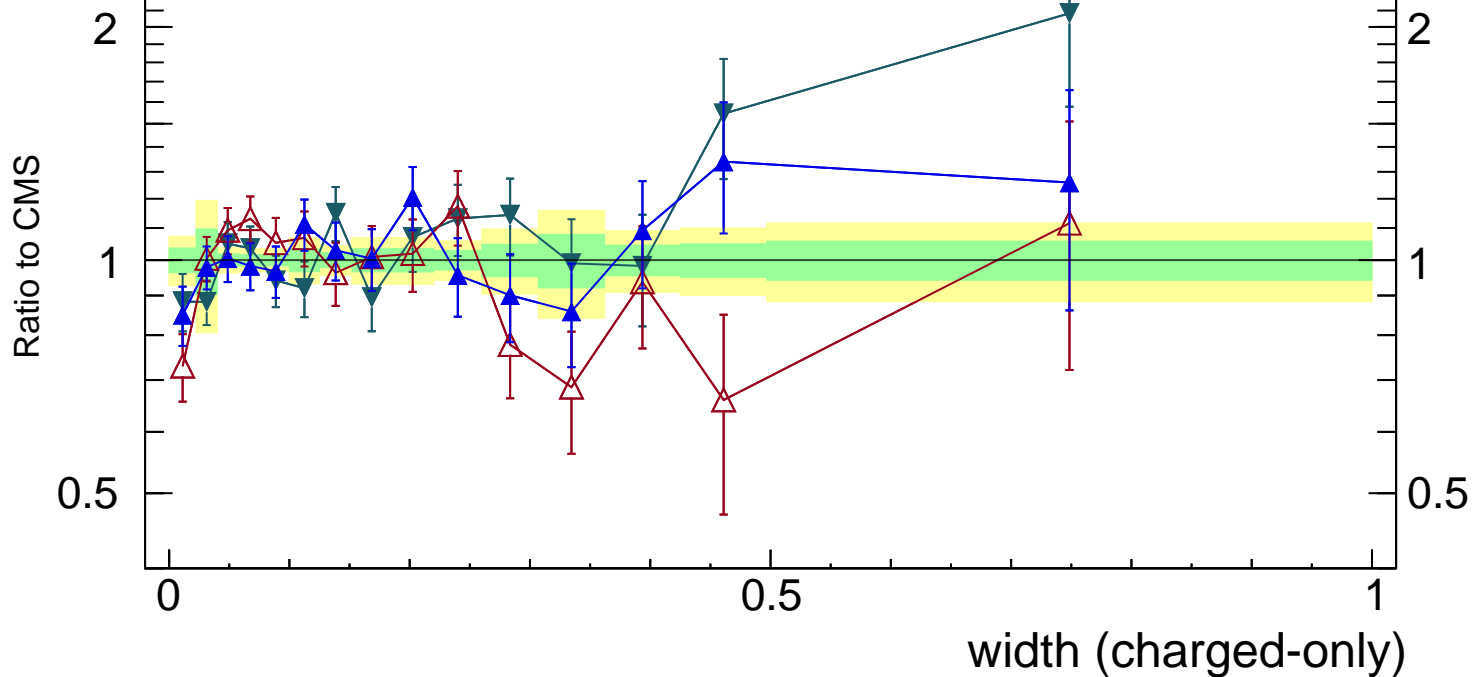

13000 GeV pp

Jets

- CMS
- ⊕ Epos 1.99.crmc.1.6.0 lhc
- ▼ Herwig 7.2.1 softTune
- △ Pythia 6.428 370
- ▲ Pythia 8.135 default

(CMS\_2021\_I1920187)

Rivet 4.1.0,  $\geq 100k$  events

mcplots.cern.ch [arXiv:2401.10621]