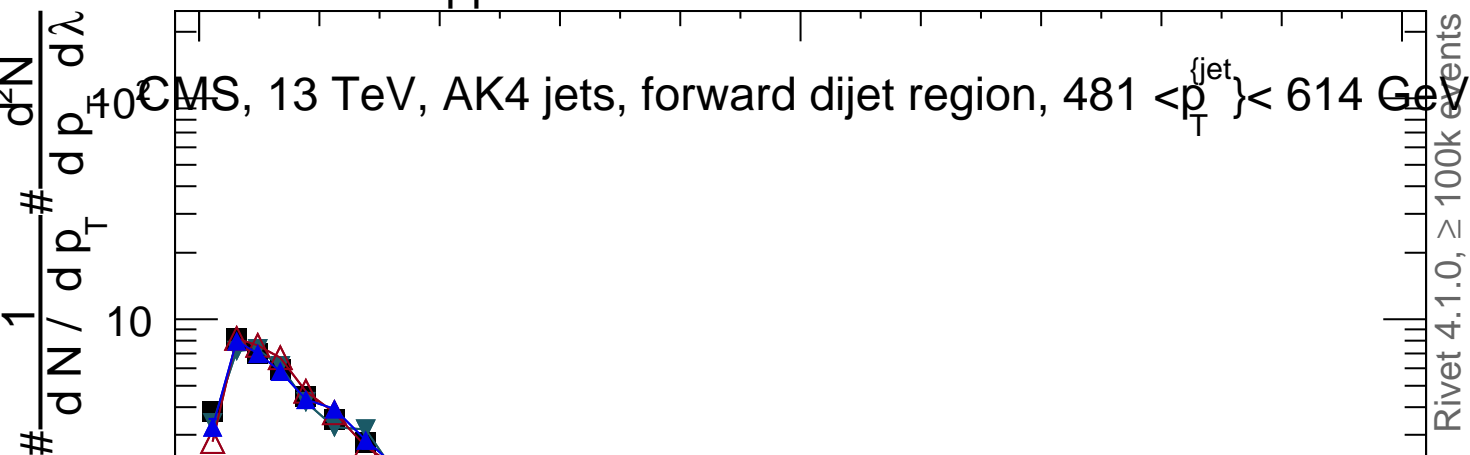

13000 GeV pp

Jets

- CMS
- ⊕ Epos 1.99.crmc.1.6.0 lhc
- ▼ Herwig 7.2.1 softTune
- △ Pythia 6.428 370
- ▲ Pythia 8.135 default

(CMS\_2021\_I1920187)

Rivet 4.1.0,  $\geq 100k$  events

mcplots.cern.ch [arXiv:2401.10621]