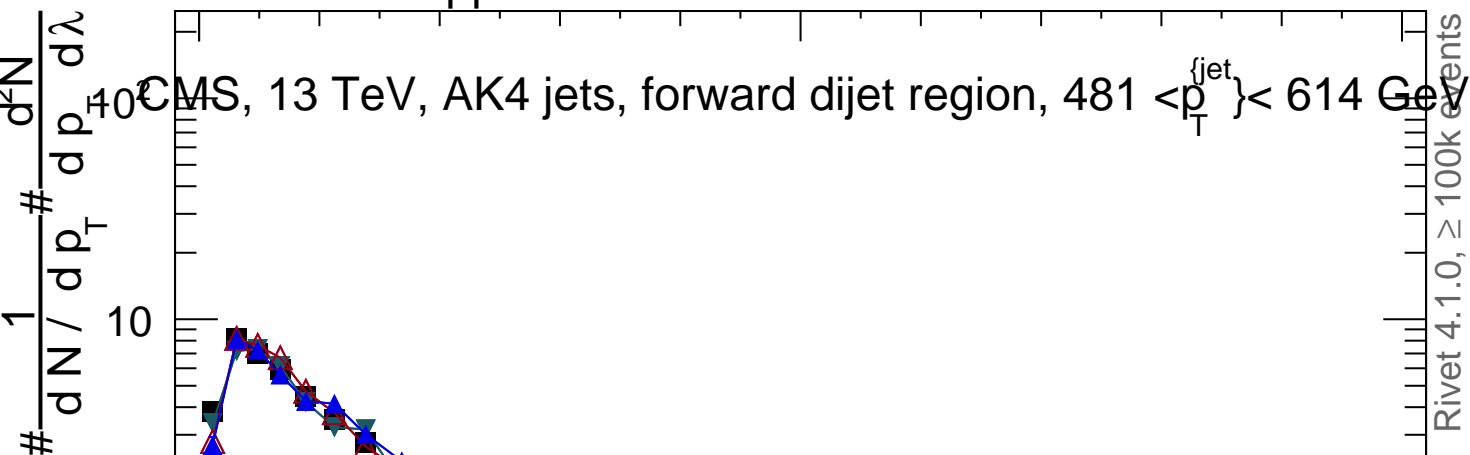

13000 GeV pp

Jets

- CMS
- ⊕ Epos 1.99.crmc.1.3 lhc
- ▼ Herwig 7.2.1 softTune
- △ Pythia 6.428 370
- ▲ Pythia 8.315 default

(CMS_2021_I1920187)

Rivet 4.1.0, ≥ 100k events

mcplots.cern.ch [arXiv:2401.10621]