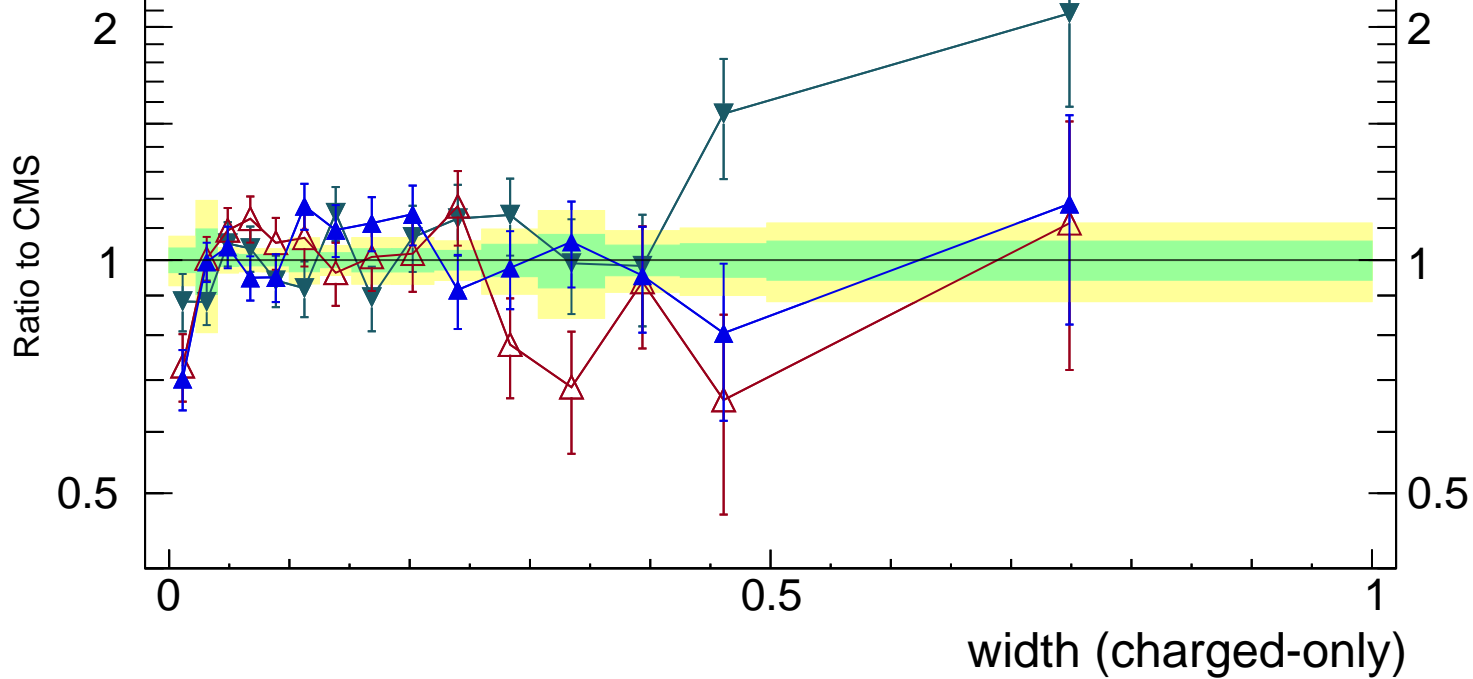

13000 GeV pp

Jets

- CMS
- ⊕ Epos 1.99.crmc.1.3 lhc
- ▼ Herwig 7.2.1 softTune
- △ Pythia 6.428 370
- ▲ Pythia 8.315 default

(CMS_2021_I1920187)

Rivet 4.1.0, ≥ 100k events

mcplots.cern.ch [arXiv:2401.10621]