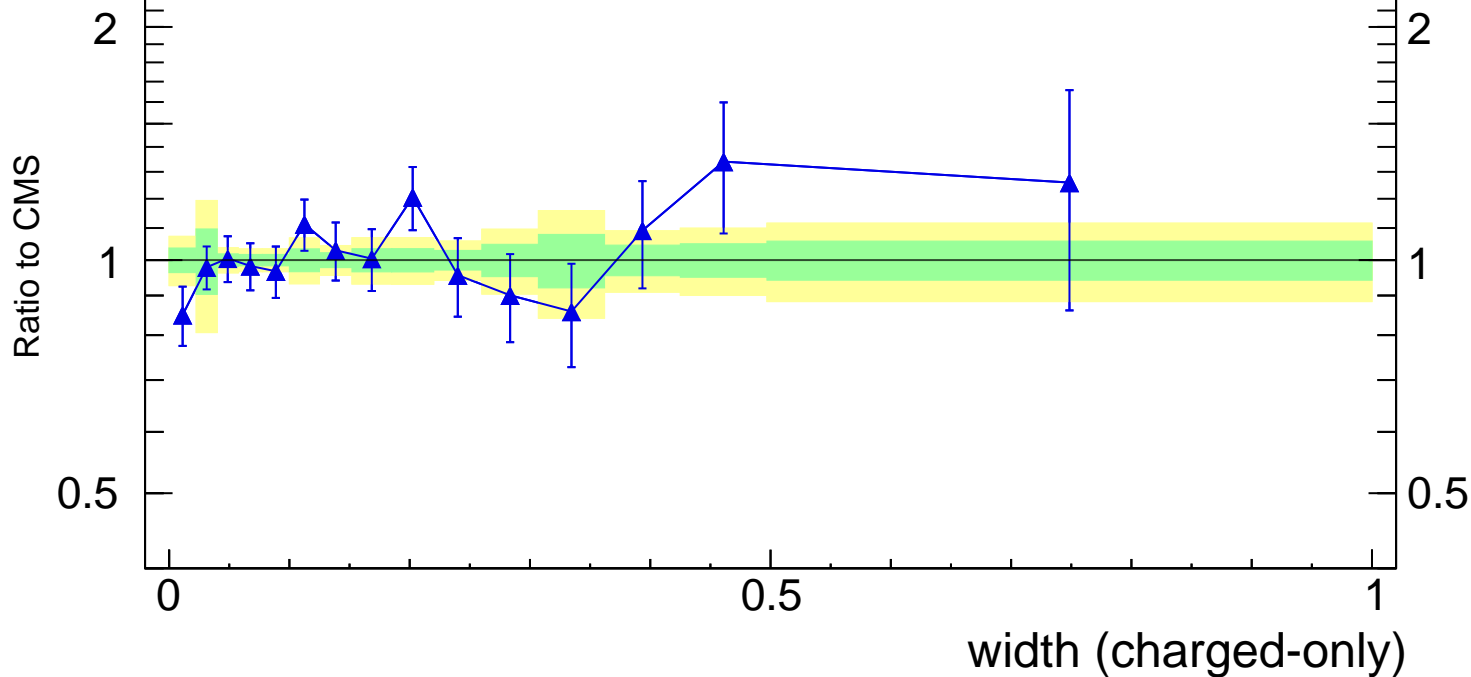

13000 GeV pp

Jets

(CMS_2021_I1920187)

Rivet 4.1.0, ≥ 100k events
mcplots.cern.ch [arXiv:2401.10621]