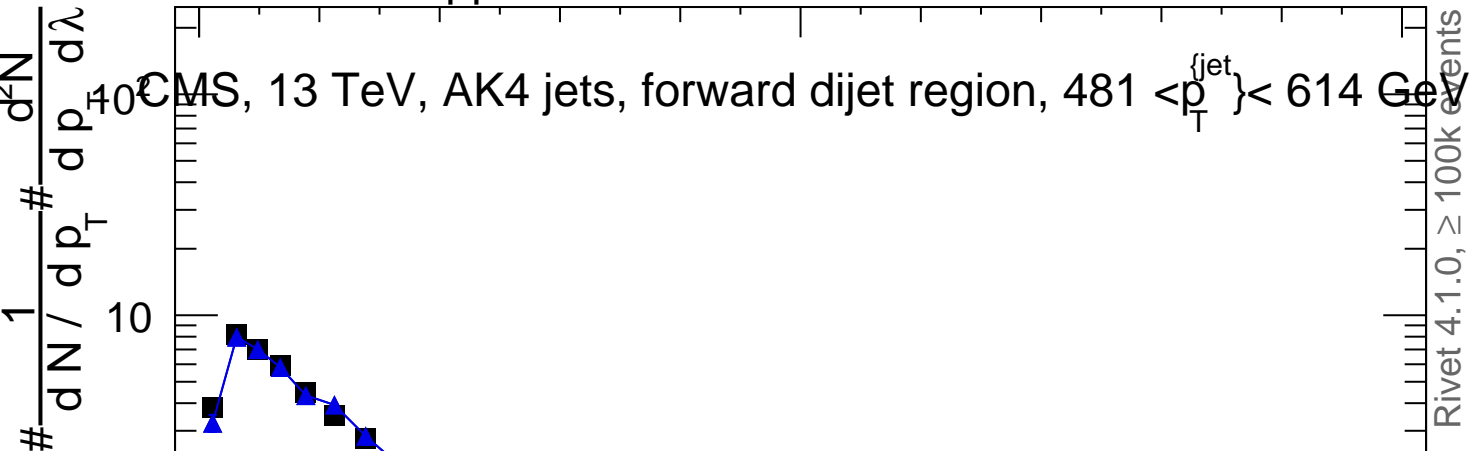

13000 GeV pp

Jets

(CMS_2021_I1920187)

Rivet 4.1.0, ≥ 100k events
mcplots.cern.ch [arXiv:2401.10621]