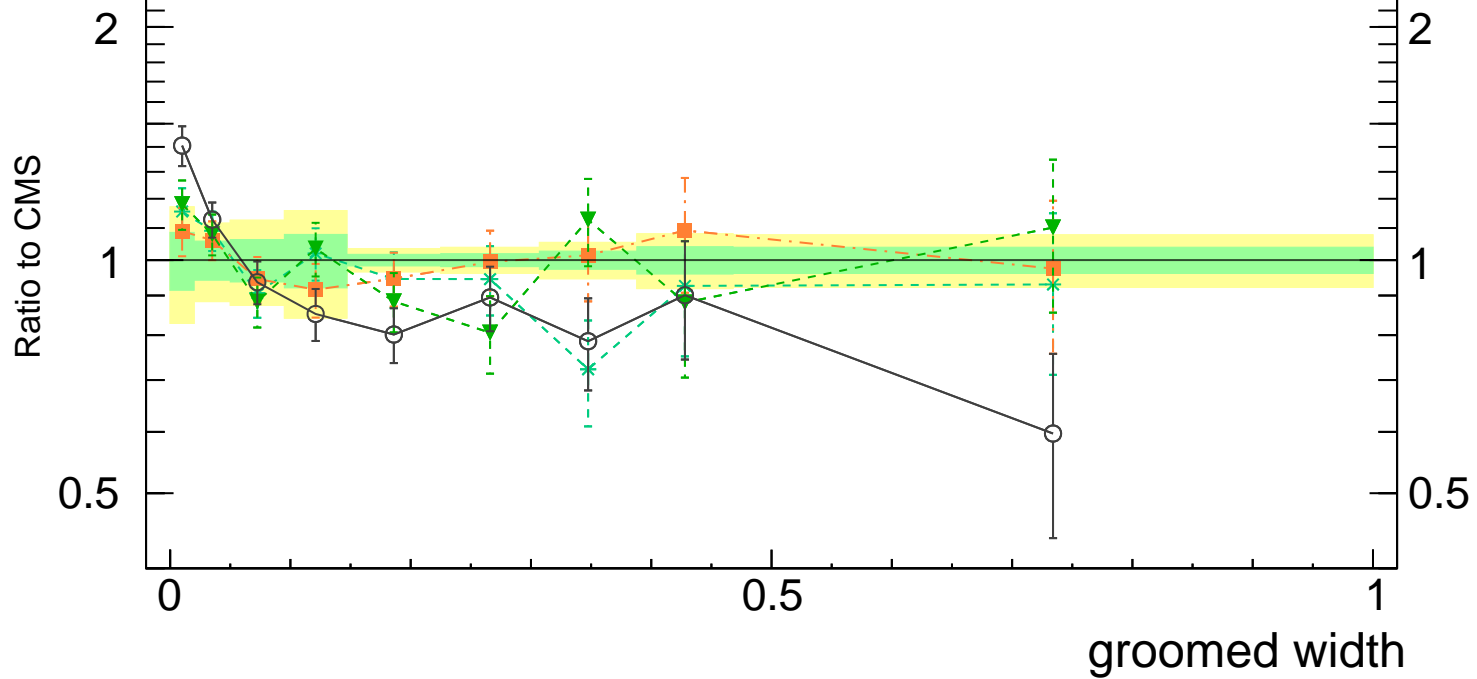

13000 GeV pp

Jets

(CMS_2021_I1920187)

Rivet 4.1.0, $\geq 100k$ events

mcplots.cern.ch [arXiv:2401.10621]

2

1

0.5

groomed width