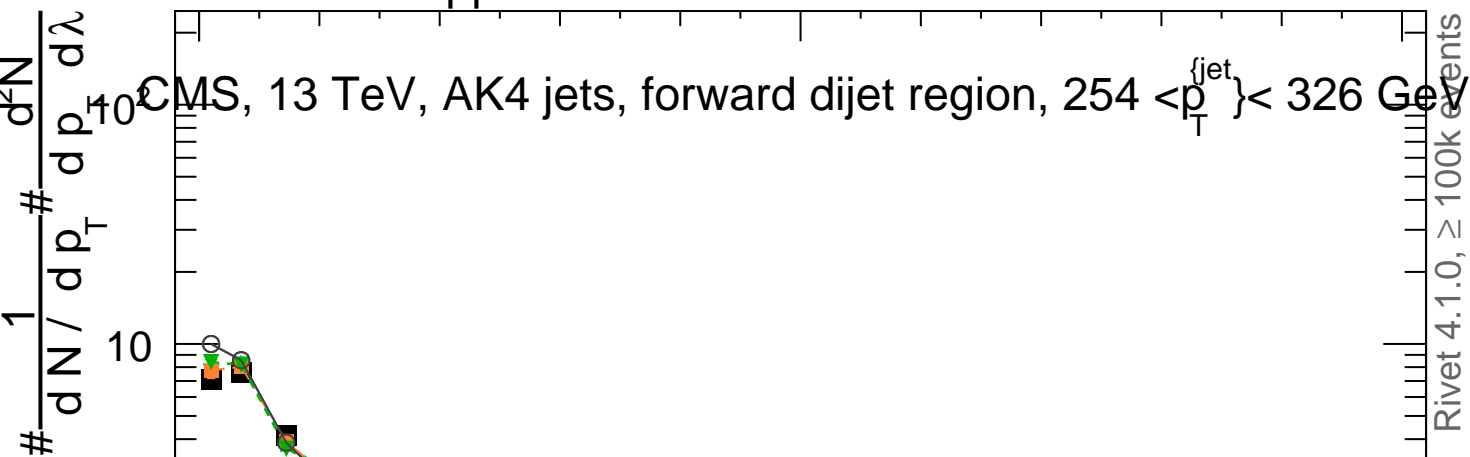

13000 GeV pp

Jets

(CMS_2021_I1920187)

Rivet 4.1.0, $\geq 100k$ events

mcplots.cern.ch [arXiv:2401.10621]

2

1

0.5

groomed width