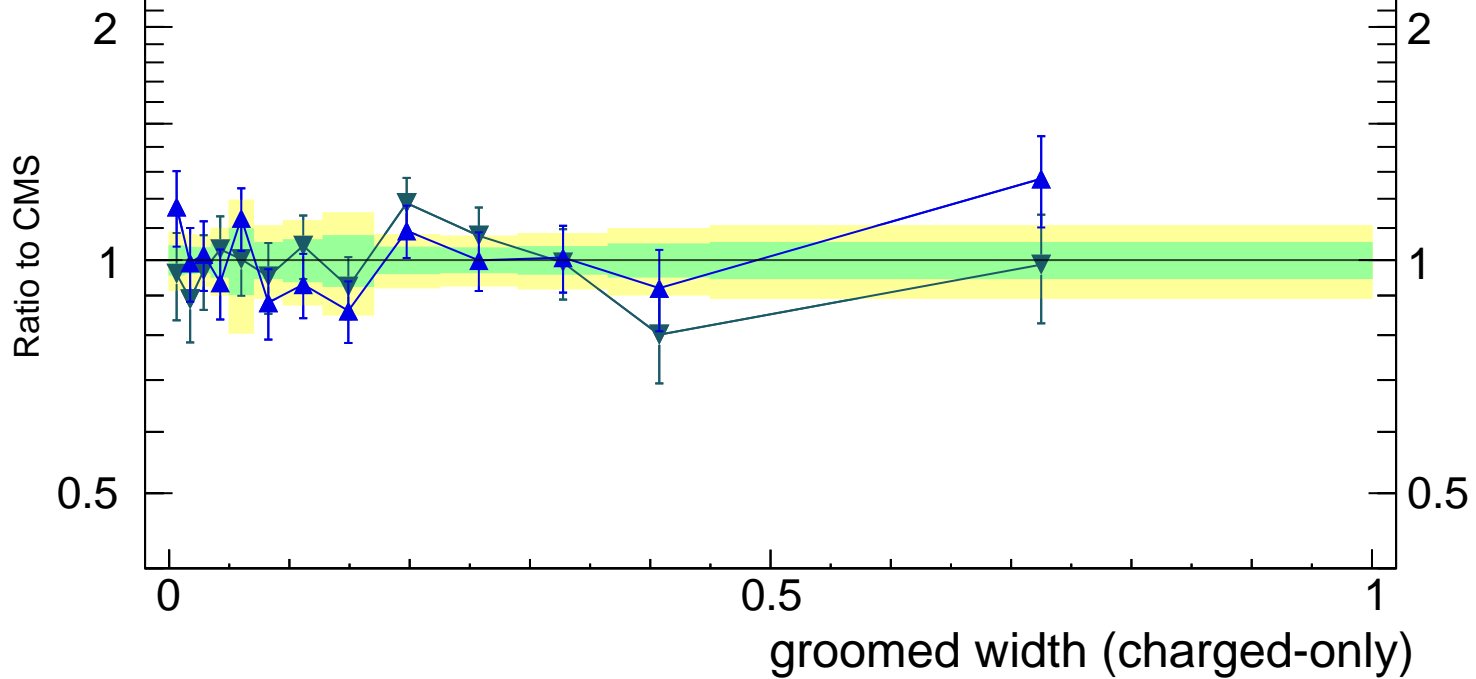

13000 GeV pp

Jets

(CMS_2021_I1920187)

mcplots.cern.ch [arXiv:2401.10621]

2

0.5