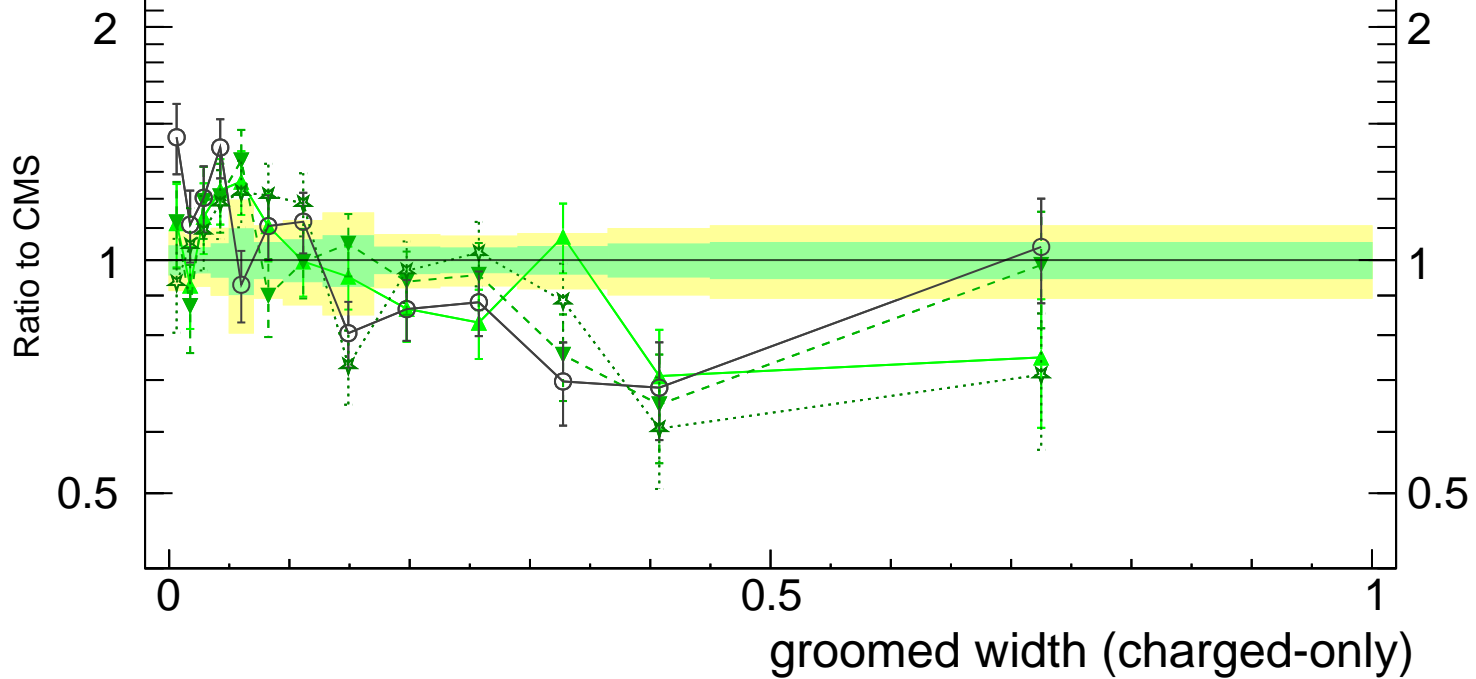

13000 GeV pp

Jets

(CMS_2021_I1920187)

Rivet 4.1.0, ≥ 100k events

mcplots.cern.ch [arXiv:2401.10621]