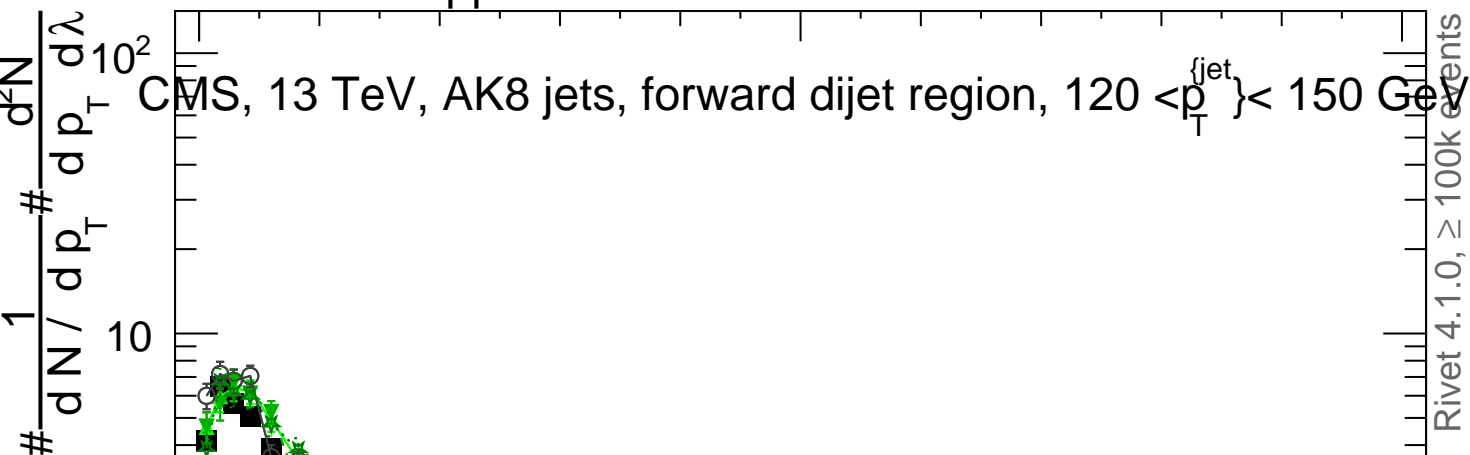

13000 GeV pp

Jets

(CMS_2021_I1920187)

Rivet 4.1.0, ≥ 100k events

mcplots.cern.ch [arXiv:2401.10621]