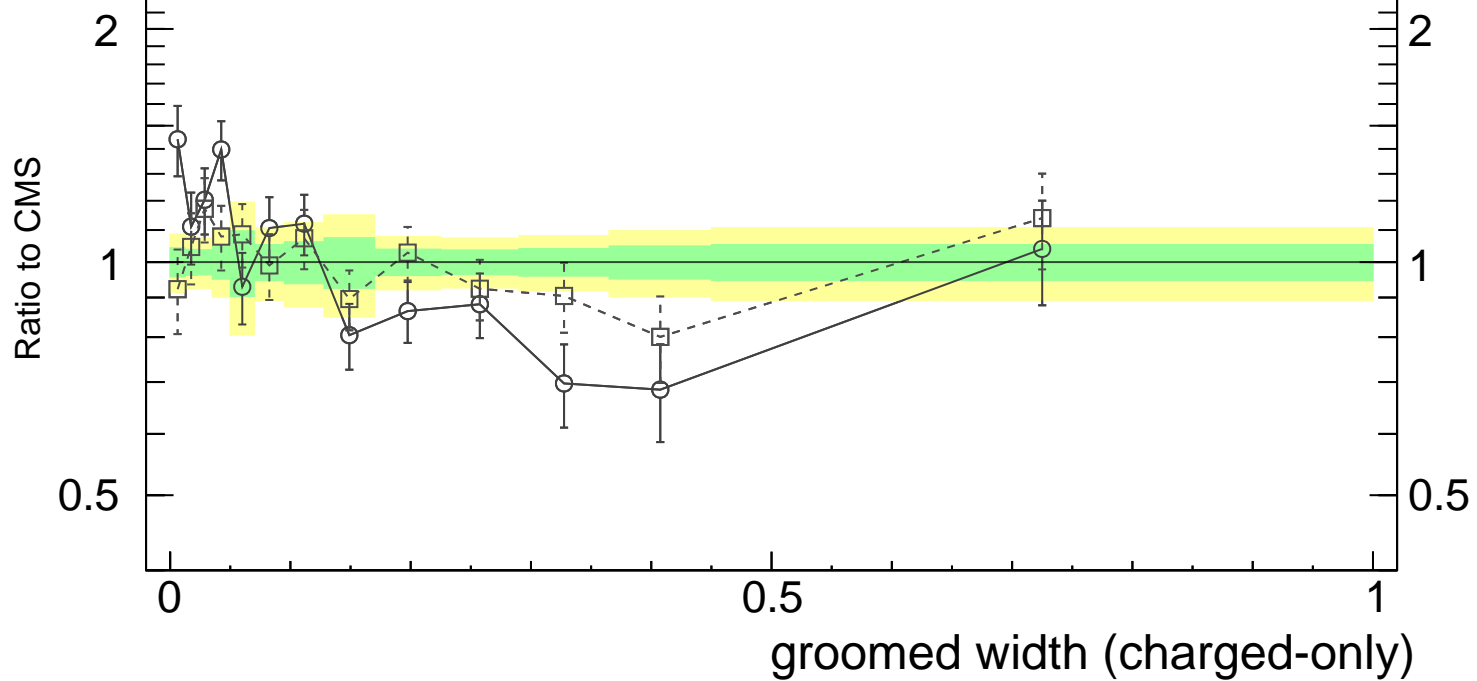

13000 GeV pp

Jets

(CMS_2021_I1920187)

Rivet 4.1.0, $\geq 100k$ events

mcplots.cern.ch [arXiv:2401.10621]

2

1

0.5