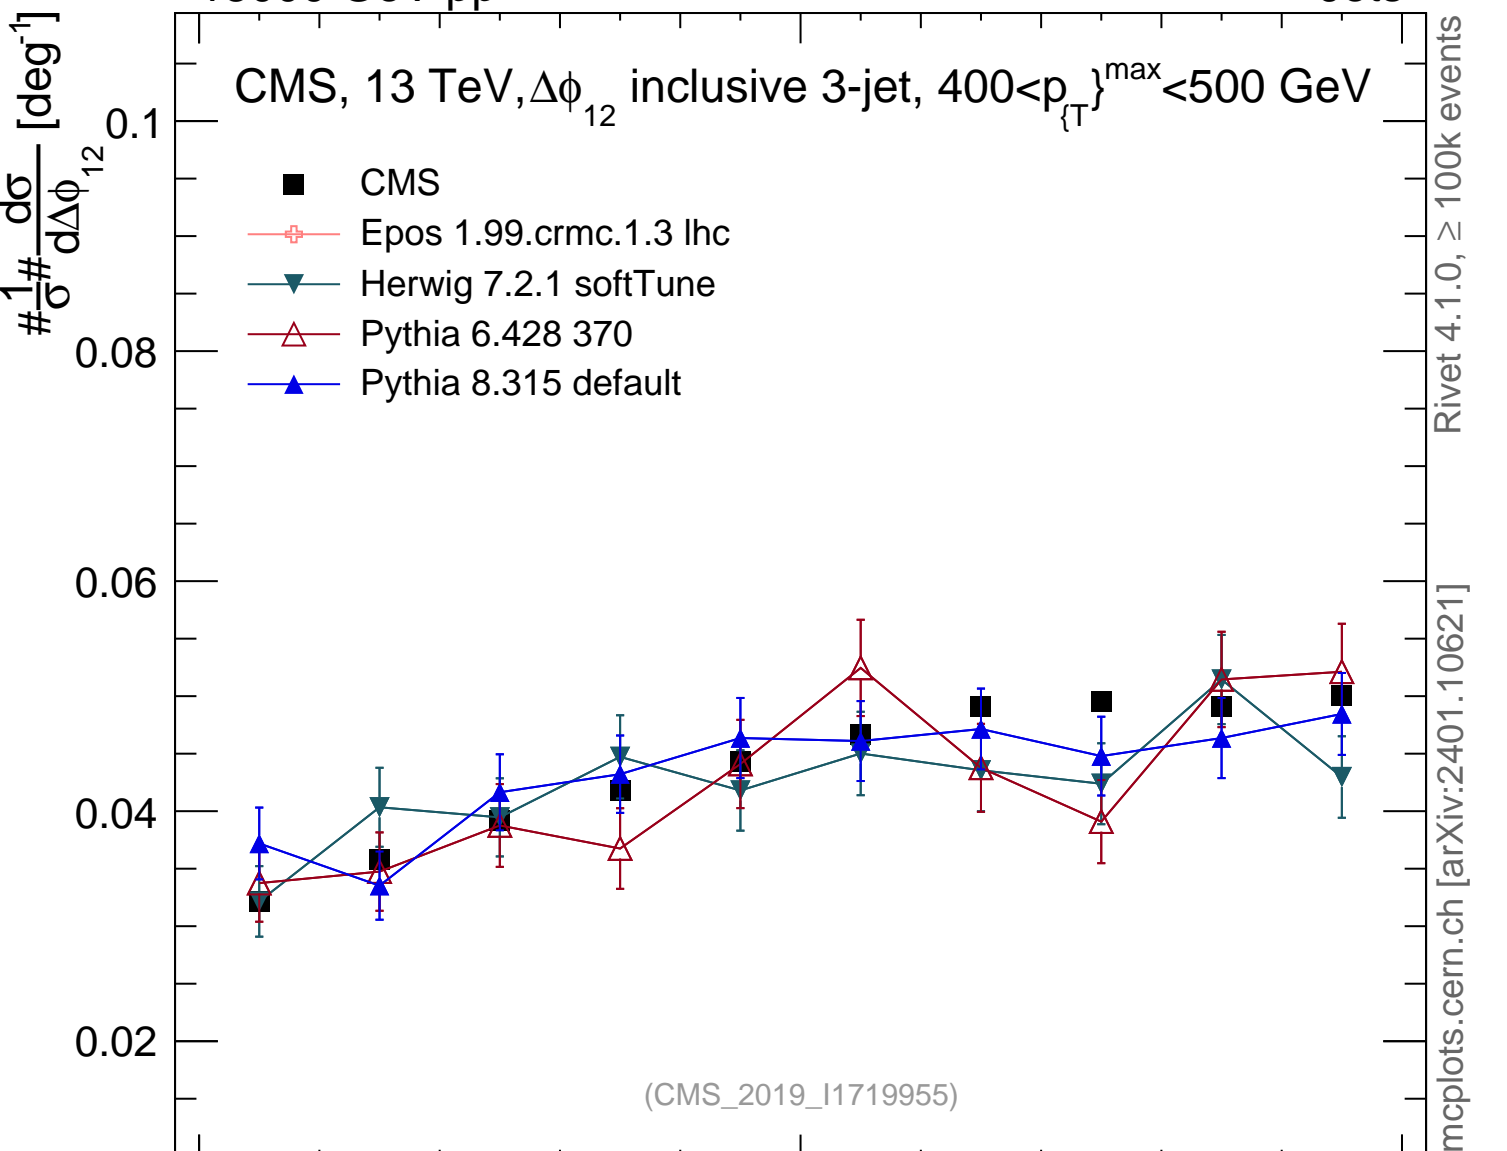

CMS, 13 TeV,  $\Delta\phi_{12}$  inclusive 3-jet,  $400 < p_{\{T\}}^{\max} < 500$  GeV

- CMS
- +— Epos 1.99.crmc.1.3 lhc
- ▼— Herwig 7.2.1 softTune
- △— Pythia 6.428 370
- ▲— Pythia 8.315 default

Rivet 4.1.0, ≥ 100k events

mcplots.cern.ch [arXiv:2401.10621]