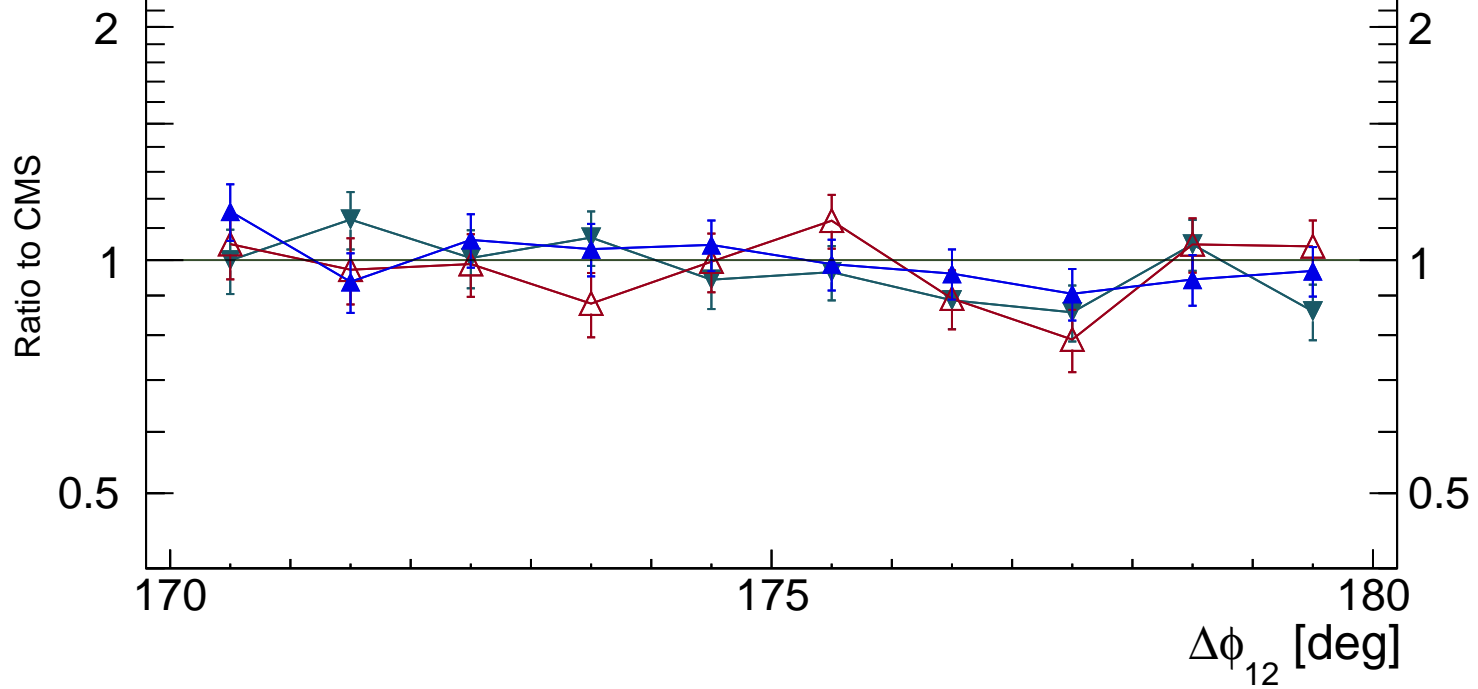

CMS, 13 TeV,  $\Delta\phi_{12}$  inclusive 3-jet,  $400 < p_{\{T\}}^{\max} < 500$  GeV

- CMS
- +— Epos 1.99.crmc.1.3 lhc
- ▼— Herwig 7.2.1 softTune
- △— Pythia 6.428 370
- ▲— Pythia 8.315 default

Rivet 4.1.0, ≥ 100k events

mcplots.cern.ch [arXiv:2401.10621]