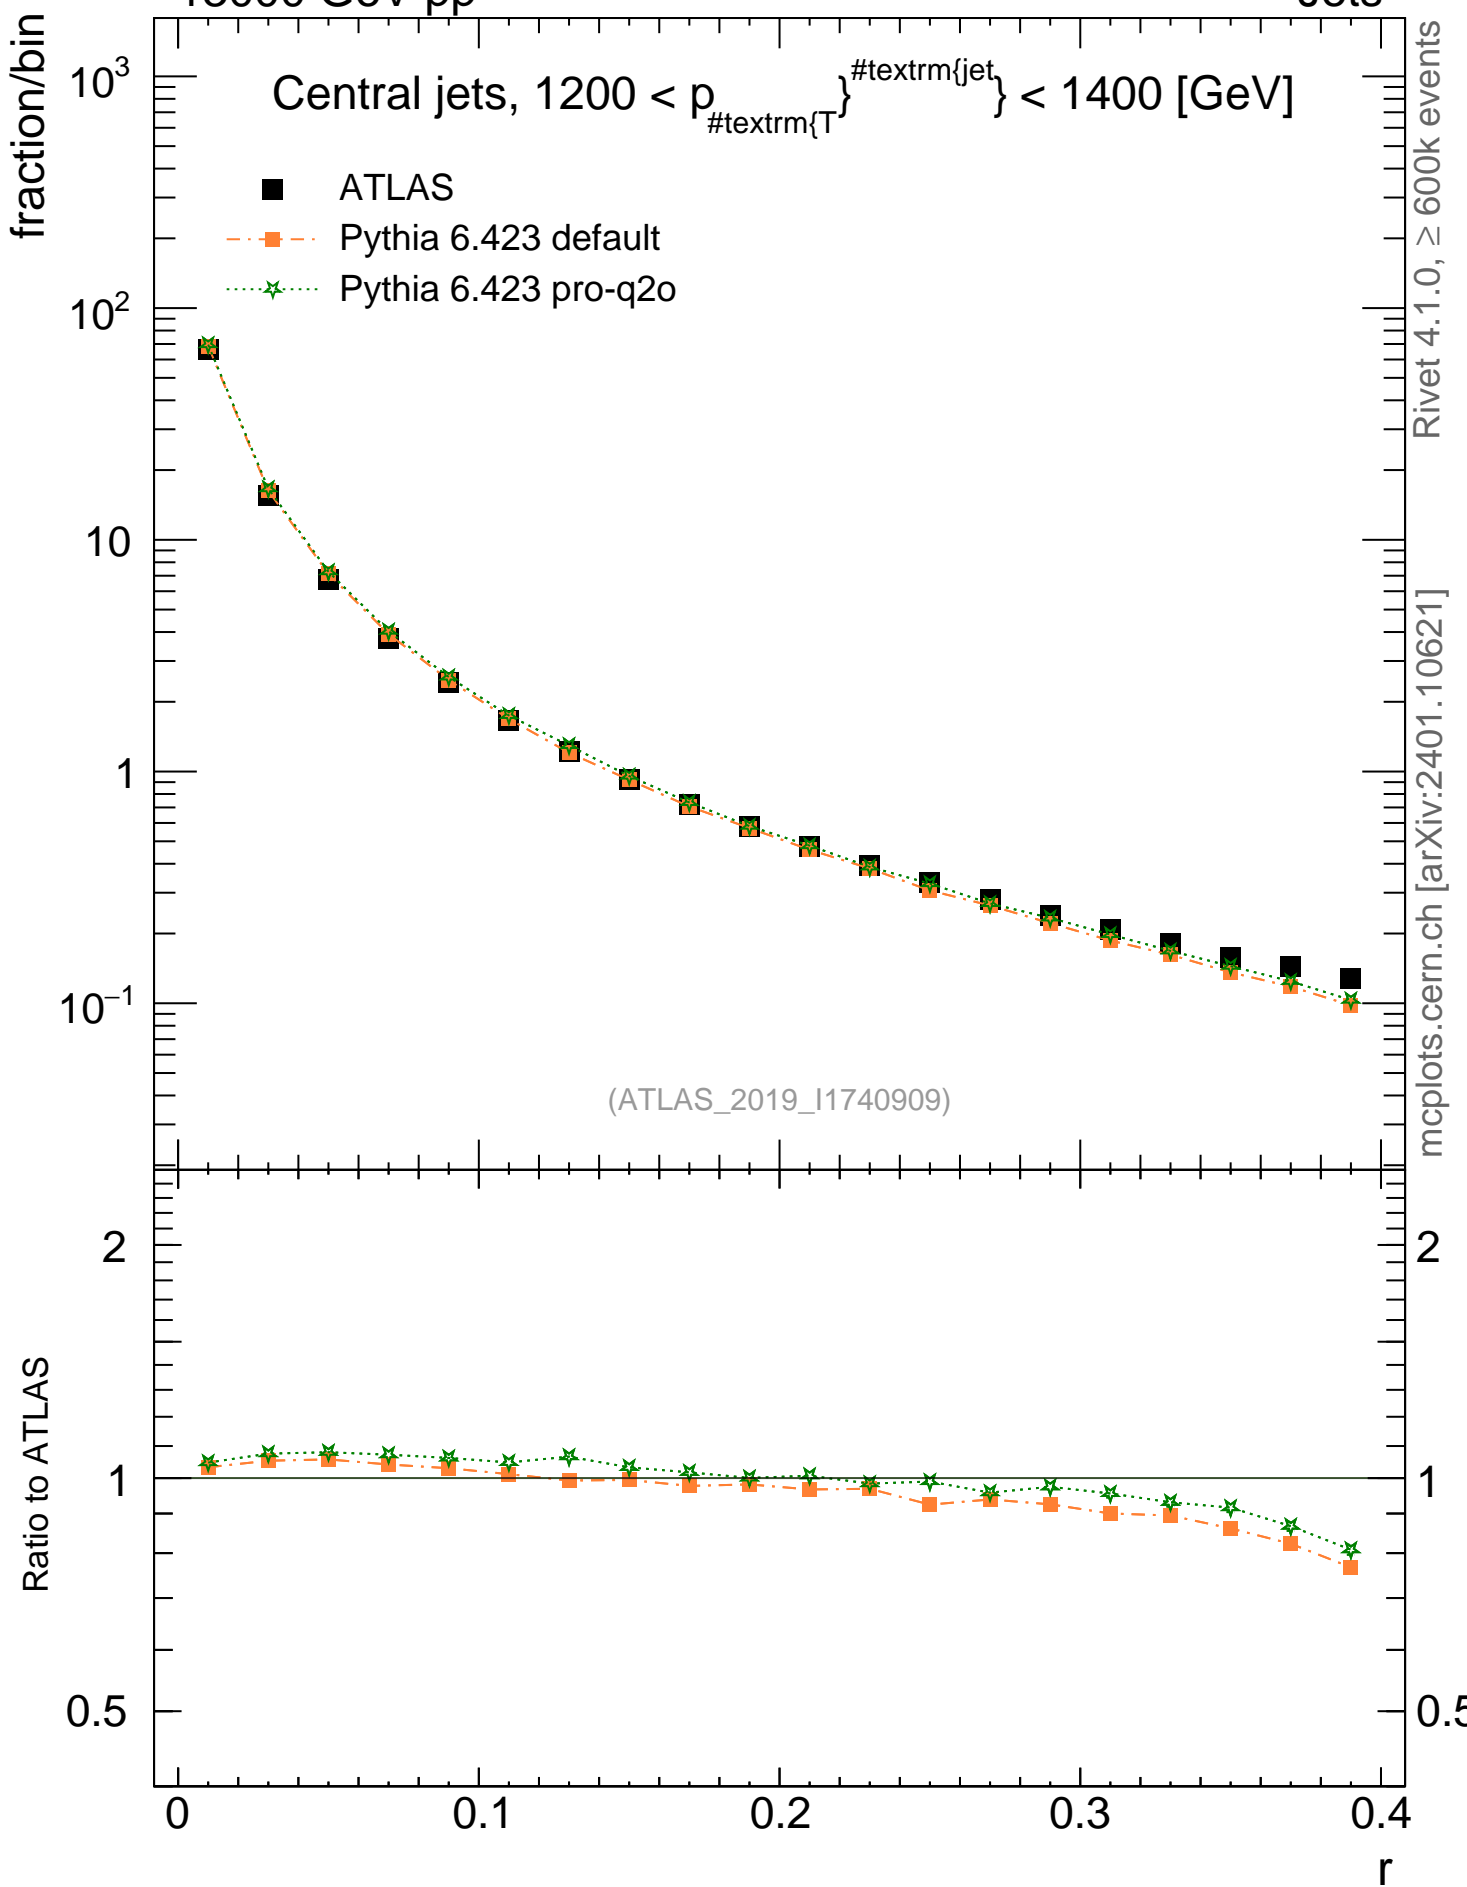

13000 GeV pp

Jets

Central jets,  $1200 < p_{\text{T}}^{\text{jet}} < 1400$  [GeV]

- ATLAS
- - ■ Pythia 6.423 default
- - \* Pythia 6.423 pro-q2o

(ATLAS\_2019\_I1740909)

Rivet 4.1.0,  $\geq 600k$  events  
mcplots.cern.ch [arXiv:2401.10621]