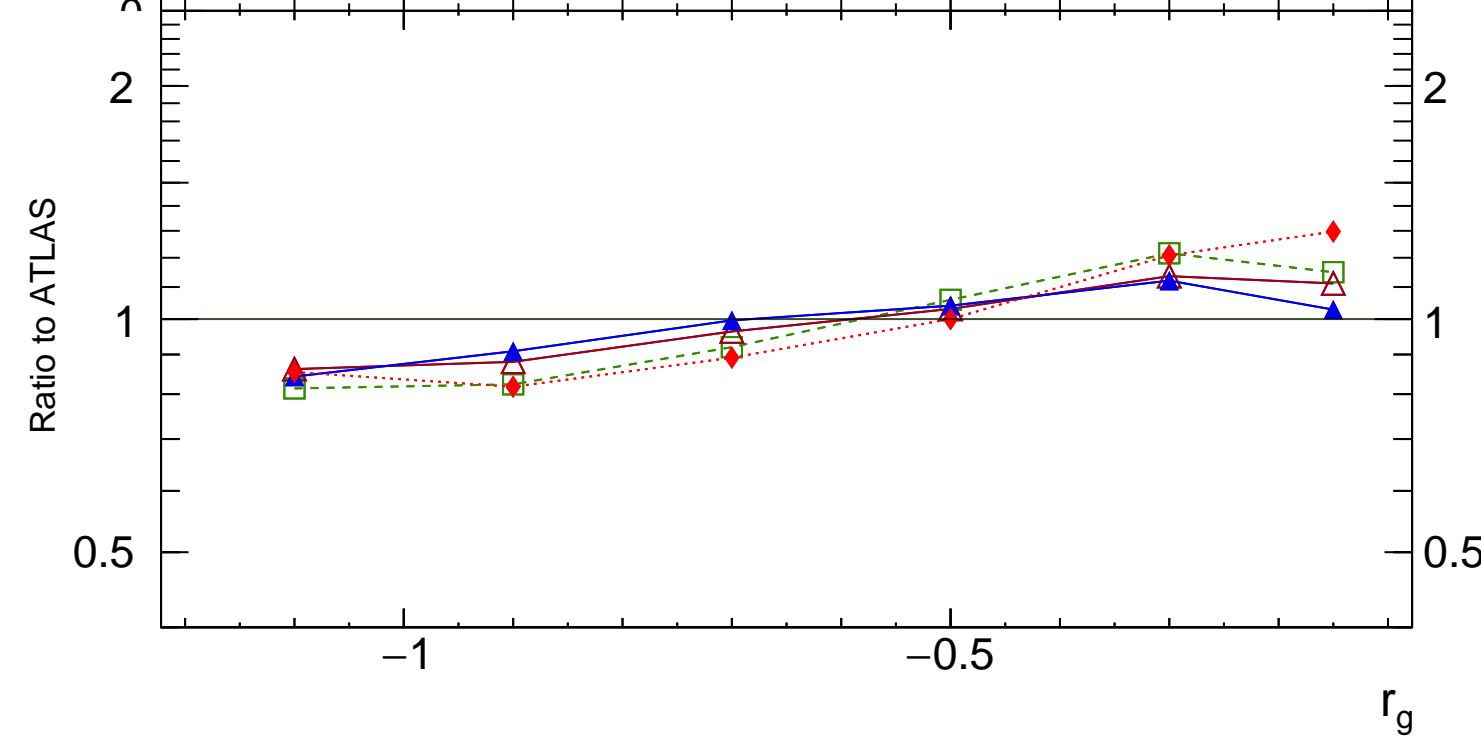

13000 GeV pp

Jets

Dijet selection, Forward jet, Cluster Based, Soft Drop  $\beta = 1.0, z_{cut}$

- ATLAS
- +— Epos 1.99.crmc.1.3 lhc
- - □ Herwig 7.2.1 default
- - △ Pythia 6.428 370
- - ▲ Pythia 8.315 default
- - ◆ Sherpa 2.2.9 default

(ATLAS\_2019\_I1772062)

Rivet 4.11.0, ≥ 600k events  
mcplots.cern.ch [arXiv:2401.10621]