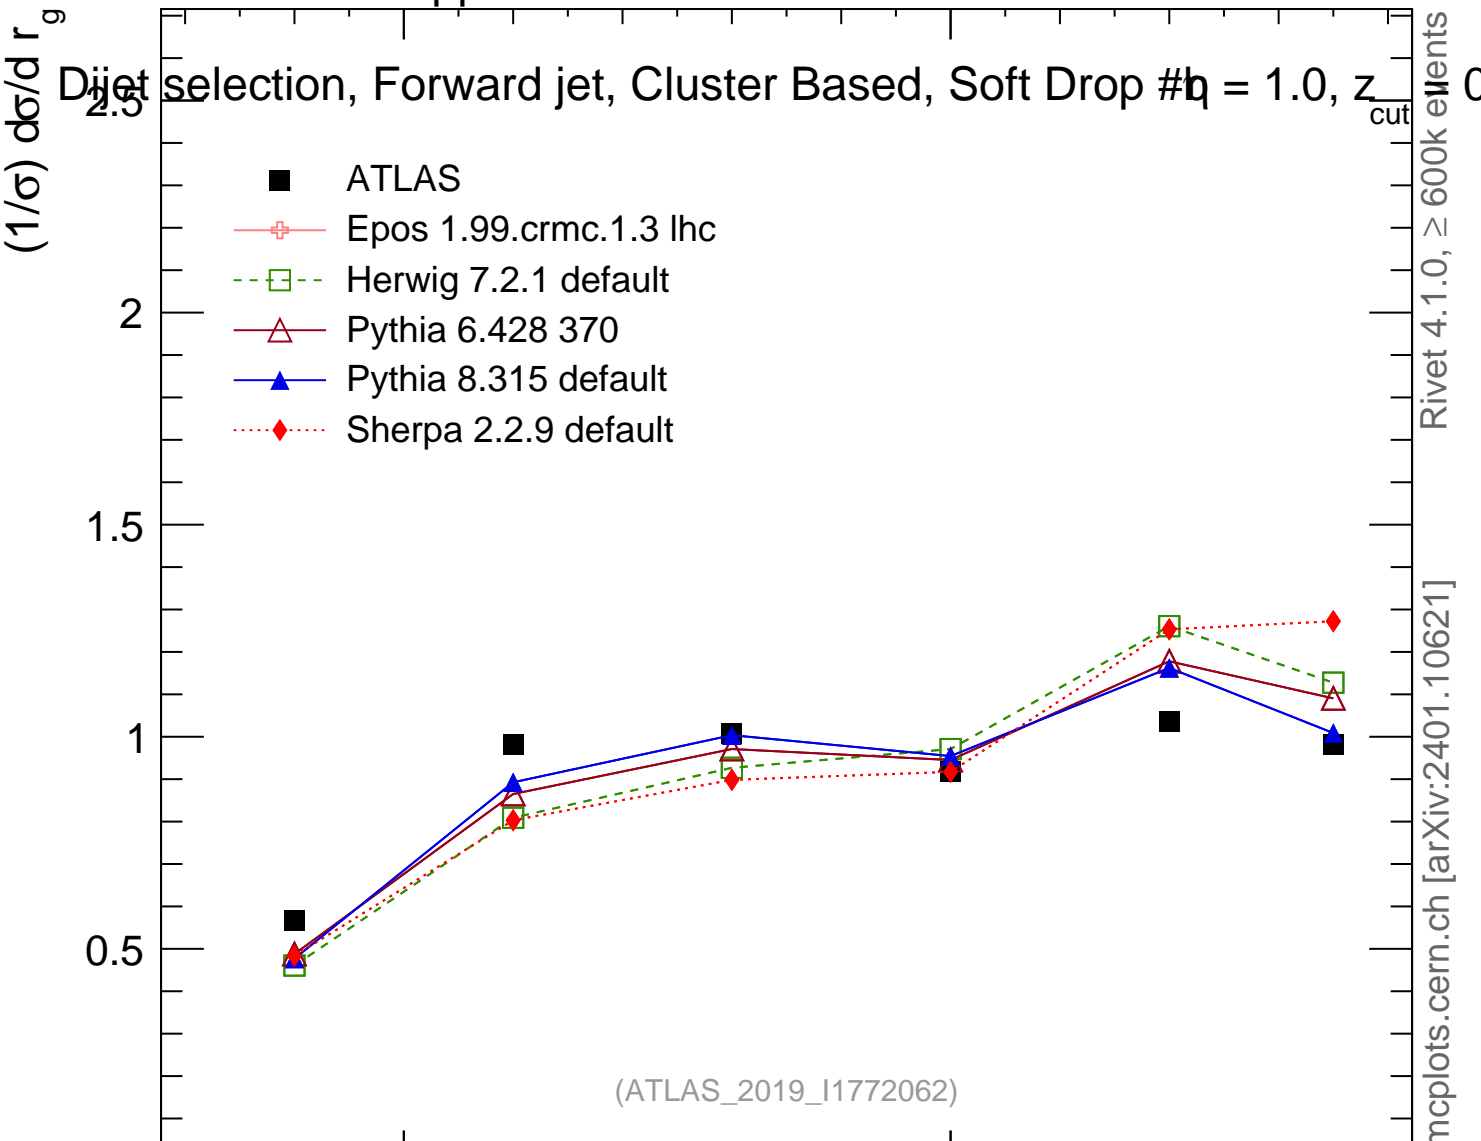

13000 GeV pp

Jets

Dijet selection, Forward jet, Cluster Based, Soft Drop  $\beta = 1.0, z_{cut}$

- ATLAS
- +— Epos 1.99.crmc.1.3 lhc
- - □ Herwig 7.2.1 default
- - △ Pythia 6.428 370
- - ▲ Pythia 8.315 default
- - ◆ Sherpa 2.2.9 default

(ATLAS\_2019\_I1772062)

Rivet 4.11.0, ≥ 600k events  
mcplots.cern.ch [arXiv:2401.10621]