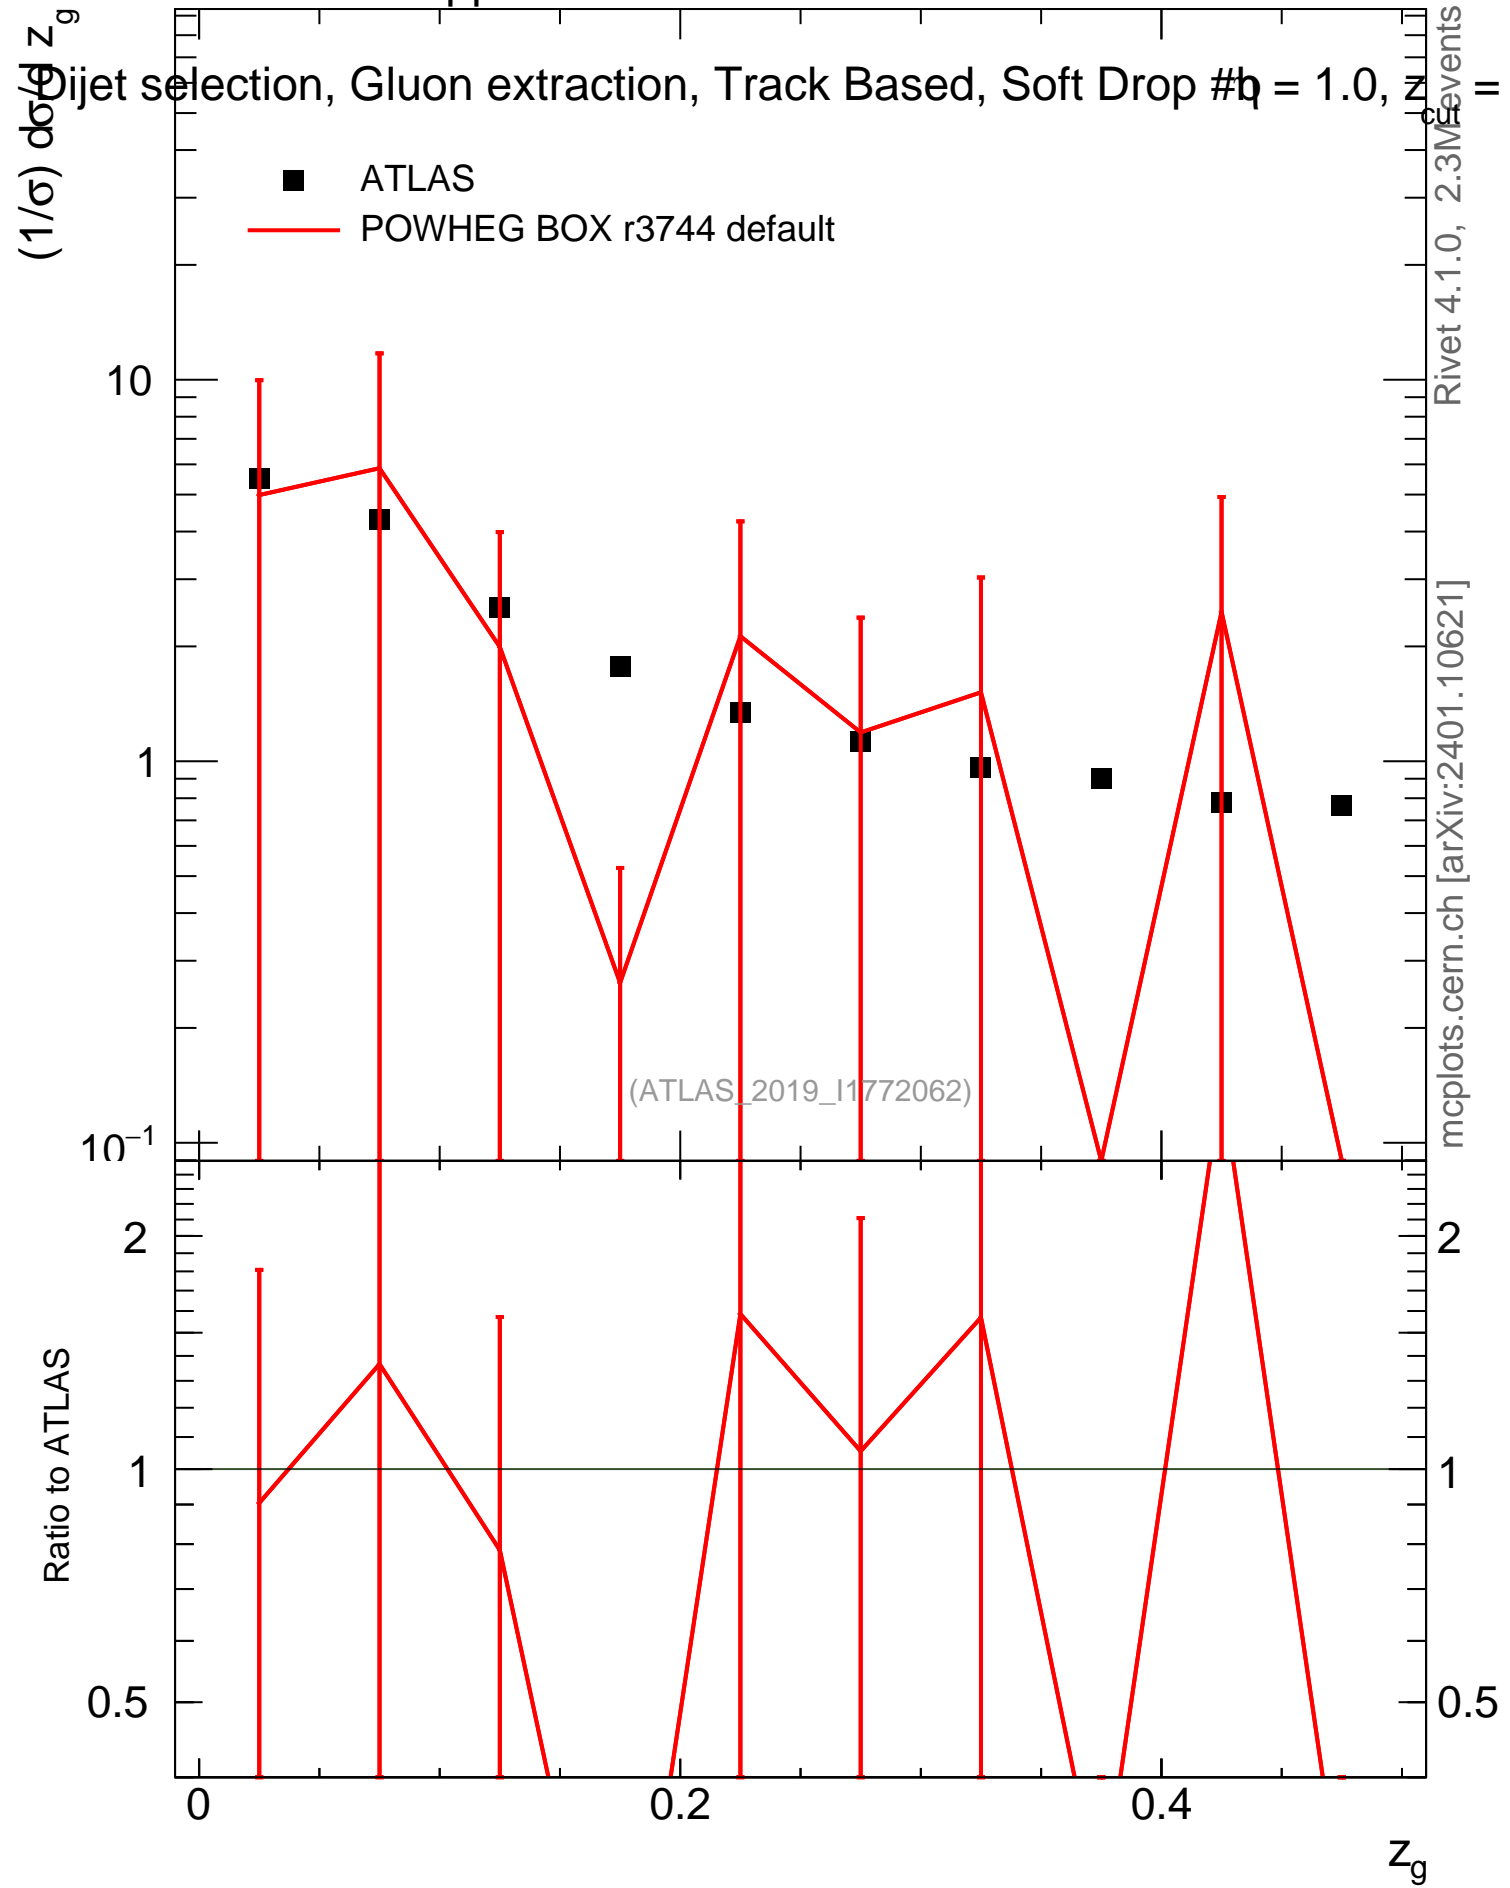

13000 GeV pp

Jets

Rivet 4.1.0, 2.3M Events
mcplots.cern.ch [arXiv:2401.10621]