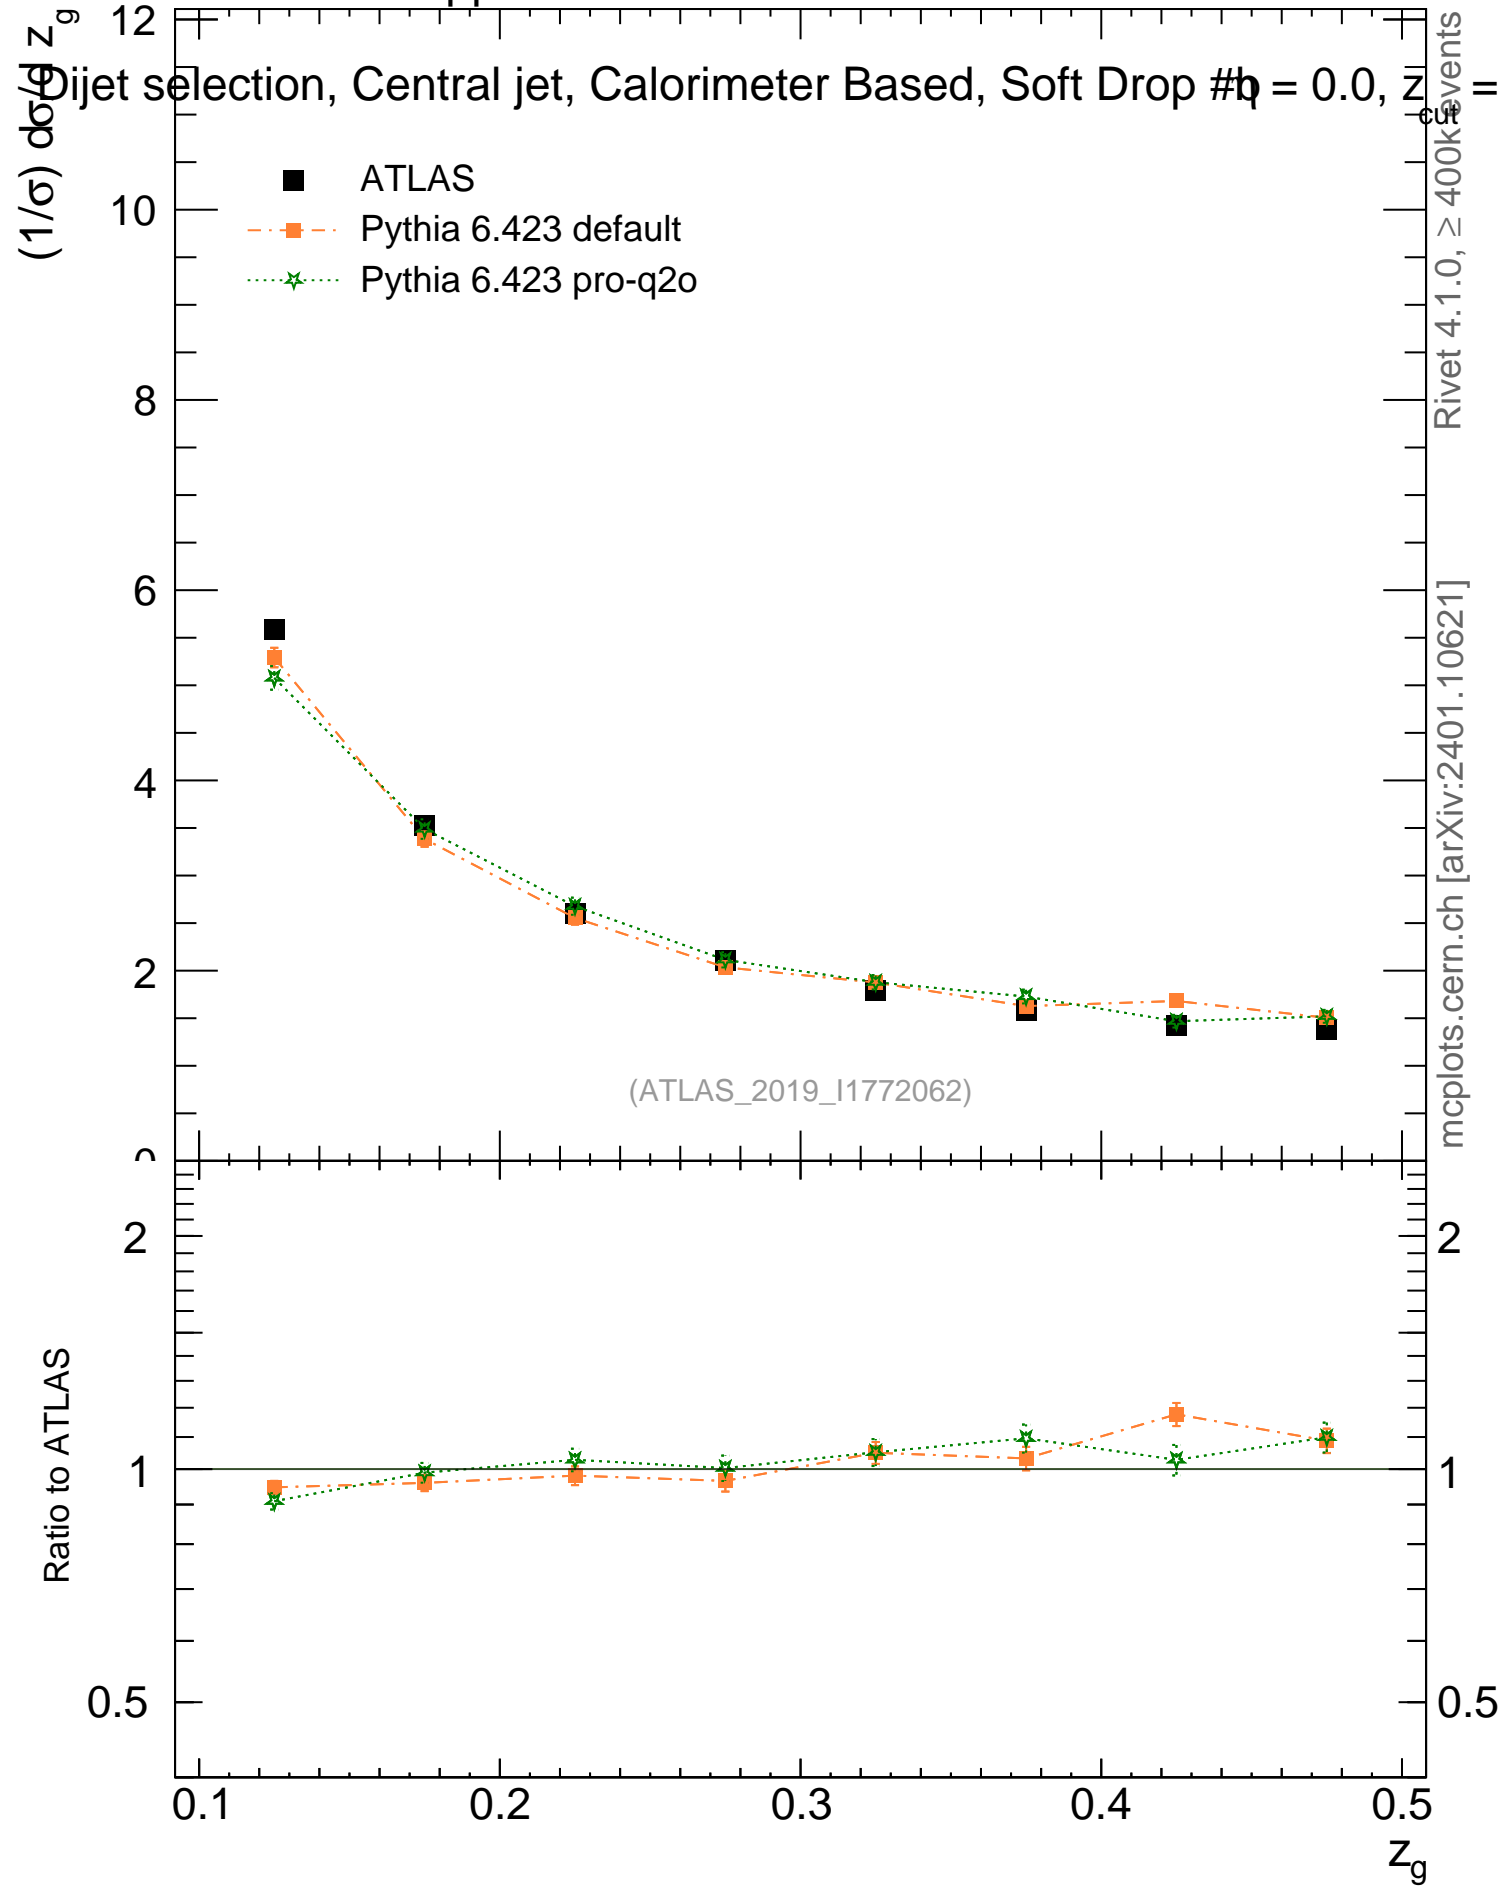

13000 GeV pp

Jets

Rivet 4.1.0, $\geq 400k$ events
mcplots.cern.ch [arXiv:2401.10621]