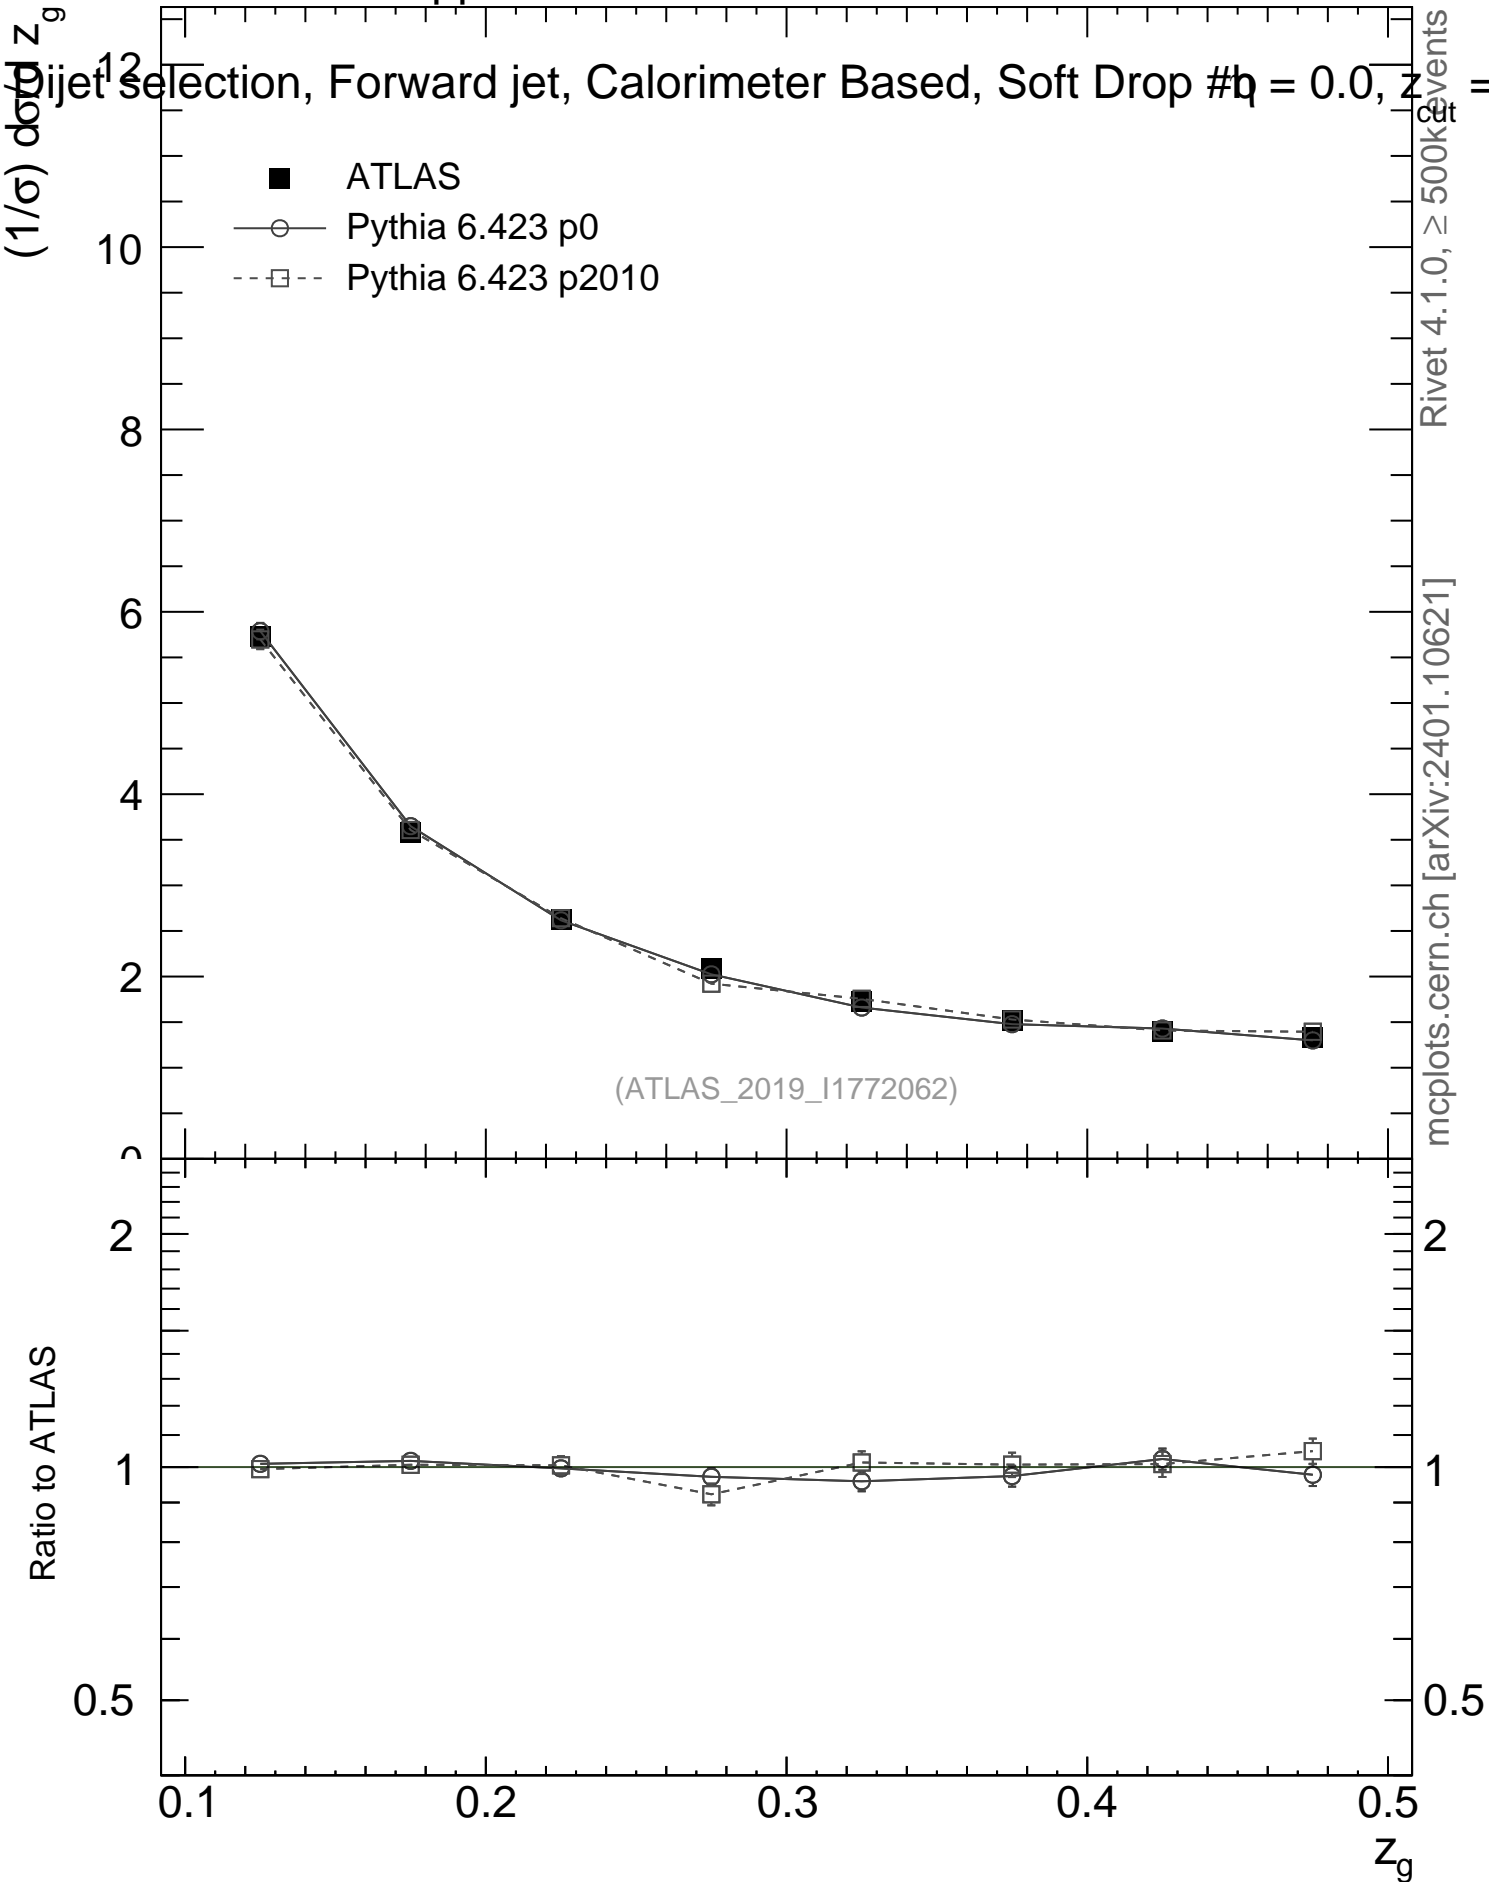

13000 GeV pp

Jets

mcplots.cern.ch [arXiv:2401.10621]

Rivet 4.1.0, $\geq 500k$ events