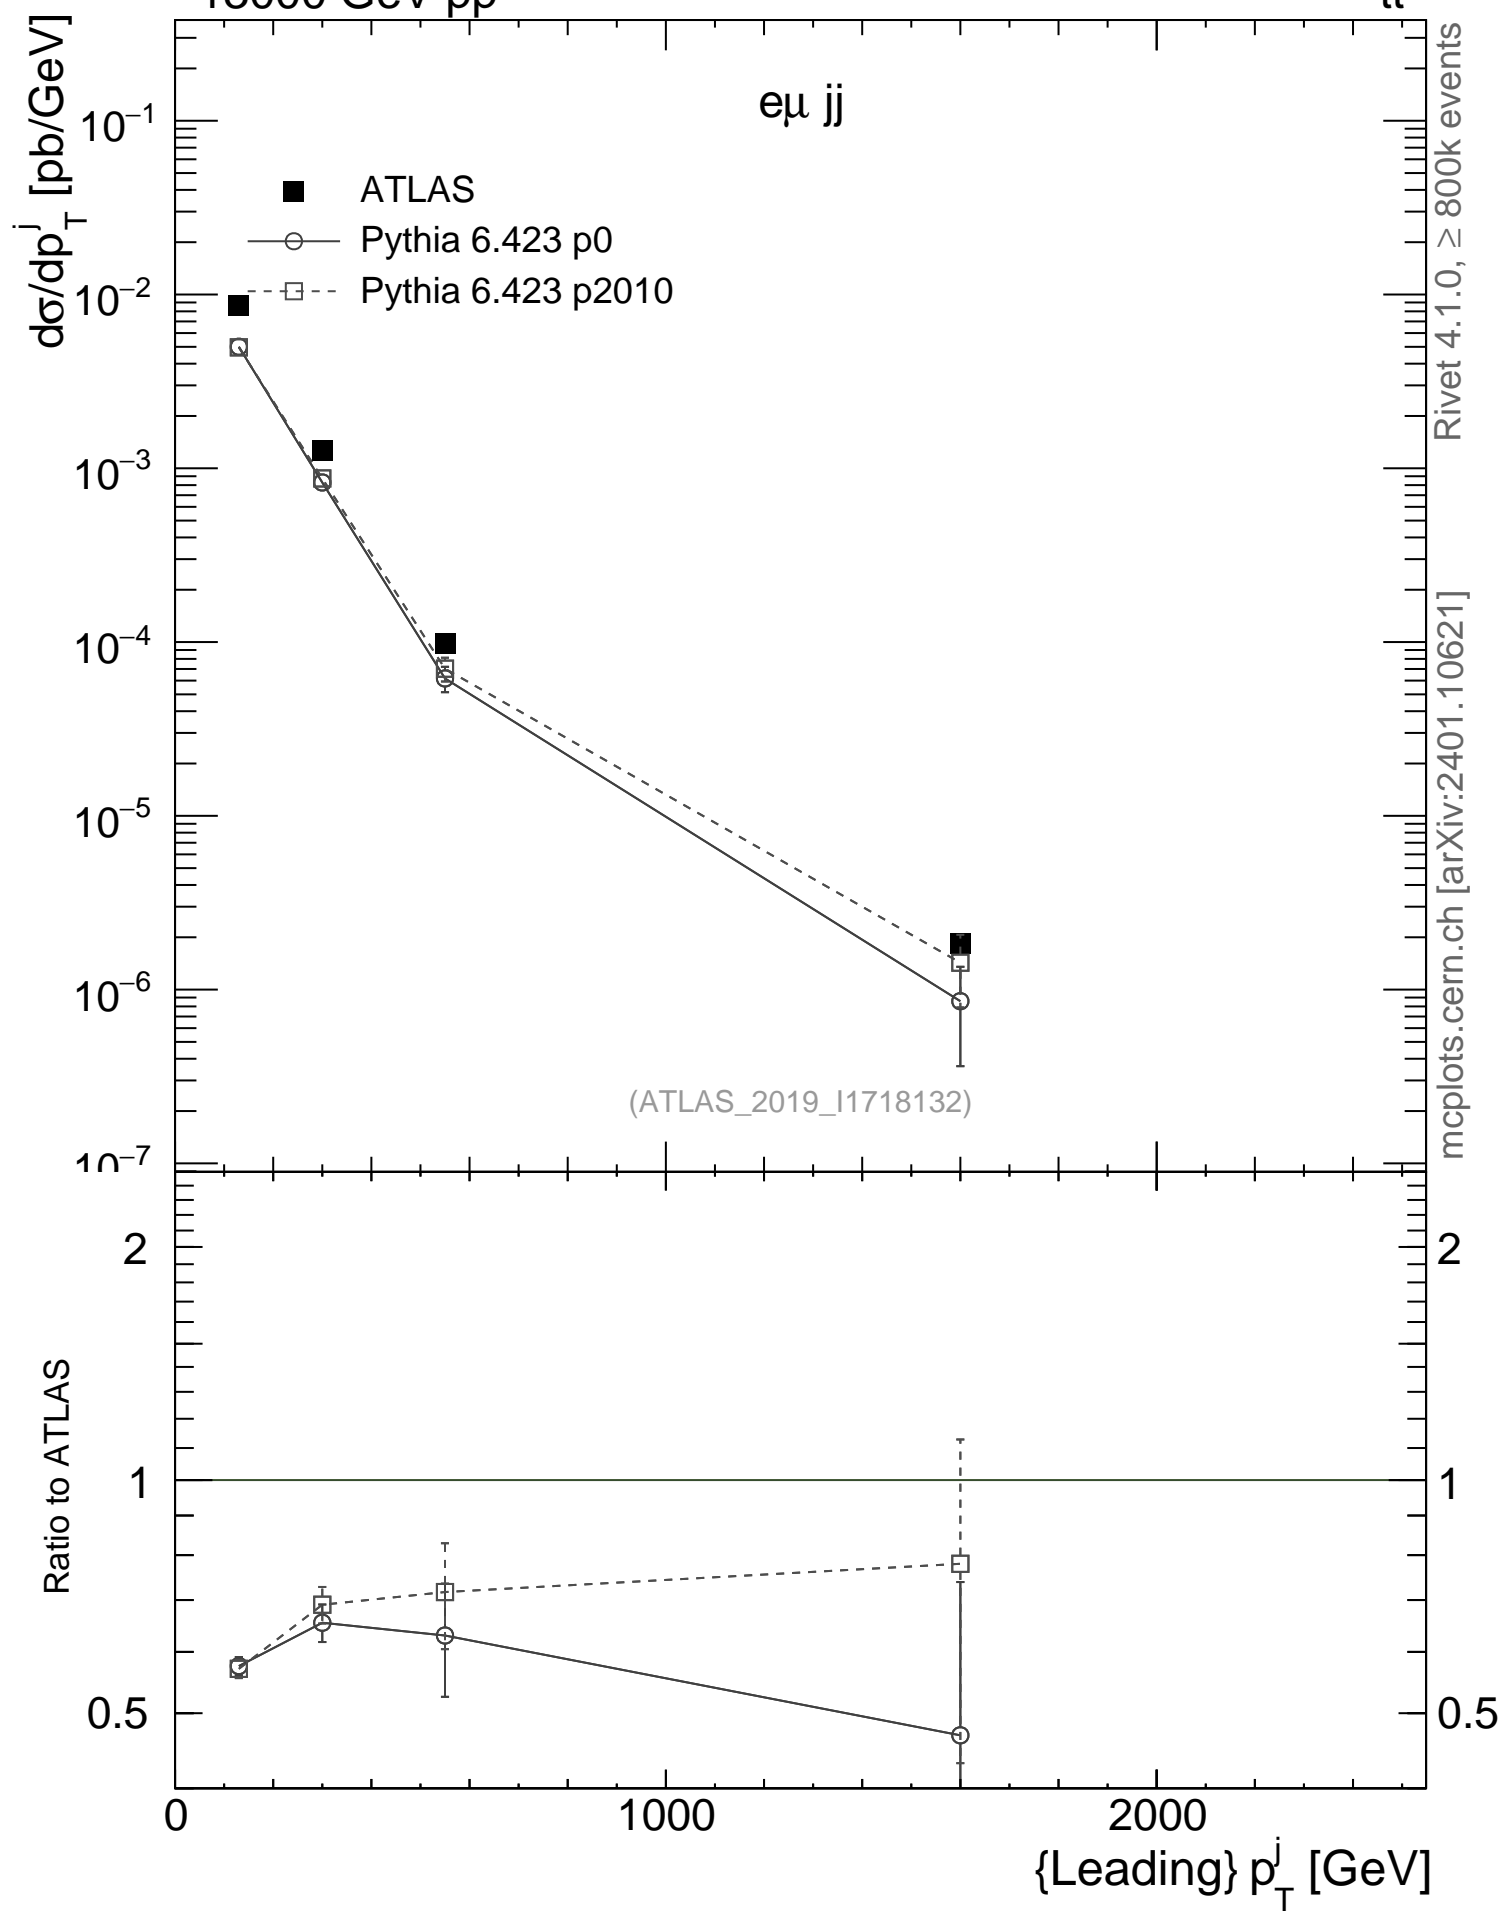

13000 GeV pp

tt

eμ jj

Rivet 4.1.0, ≥ 800k events

mcplots.cern.ch [arXiv:2401.10621]

2

1

0.5