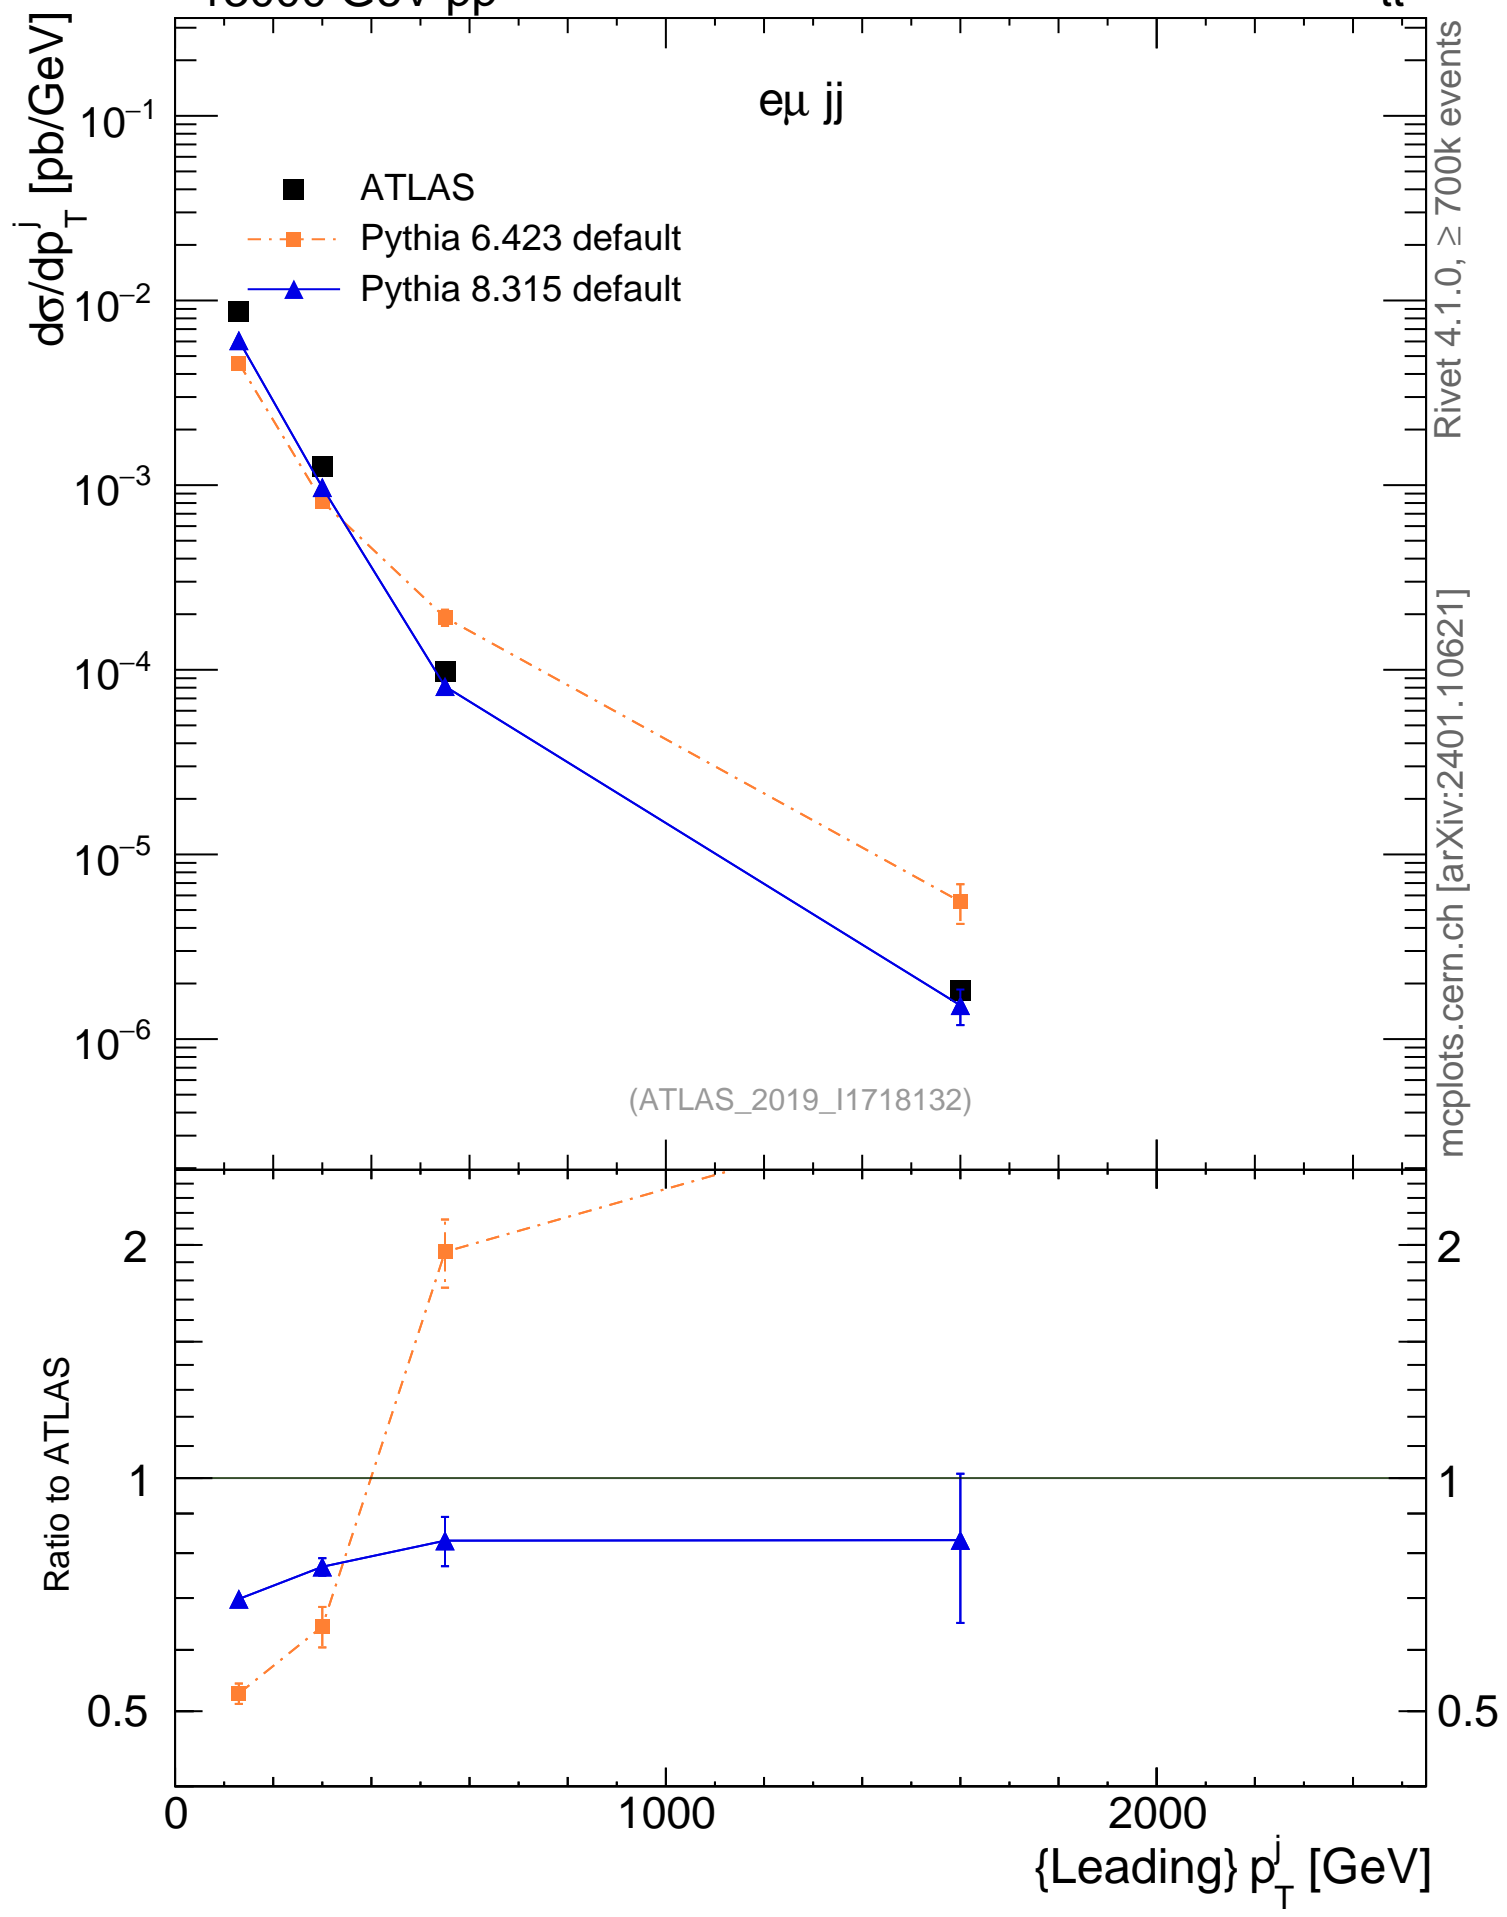

13000 GeV pp

tt

eμ jj

Rivet 4.1.0, ≥ 700k events

mcplots.cern.ch [arXiv:2401.10621]

2

1

0.5

{Leading} p_T^j [GeV]