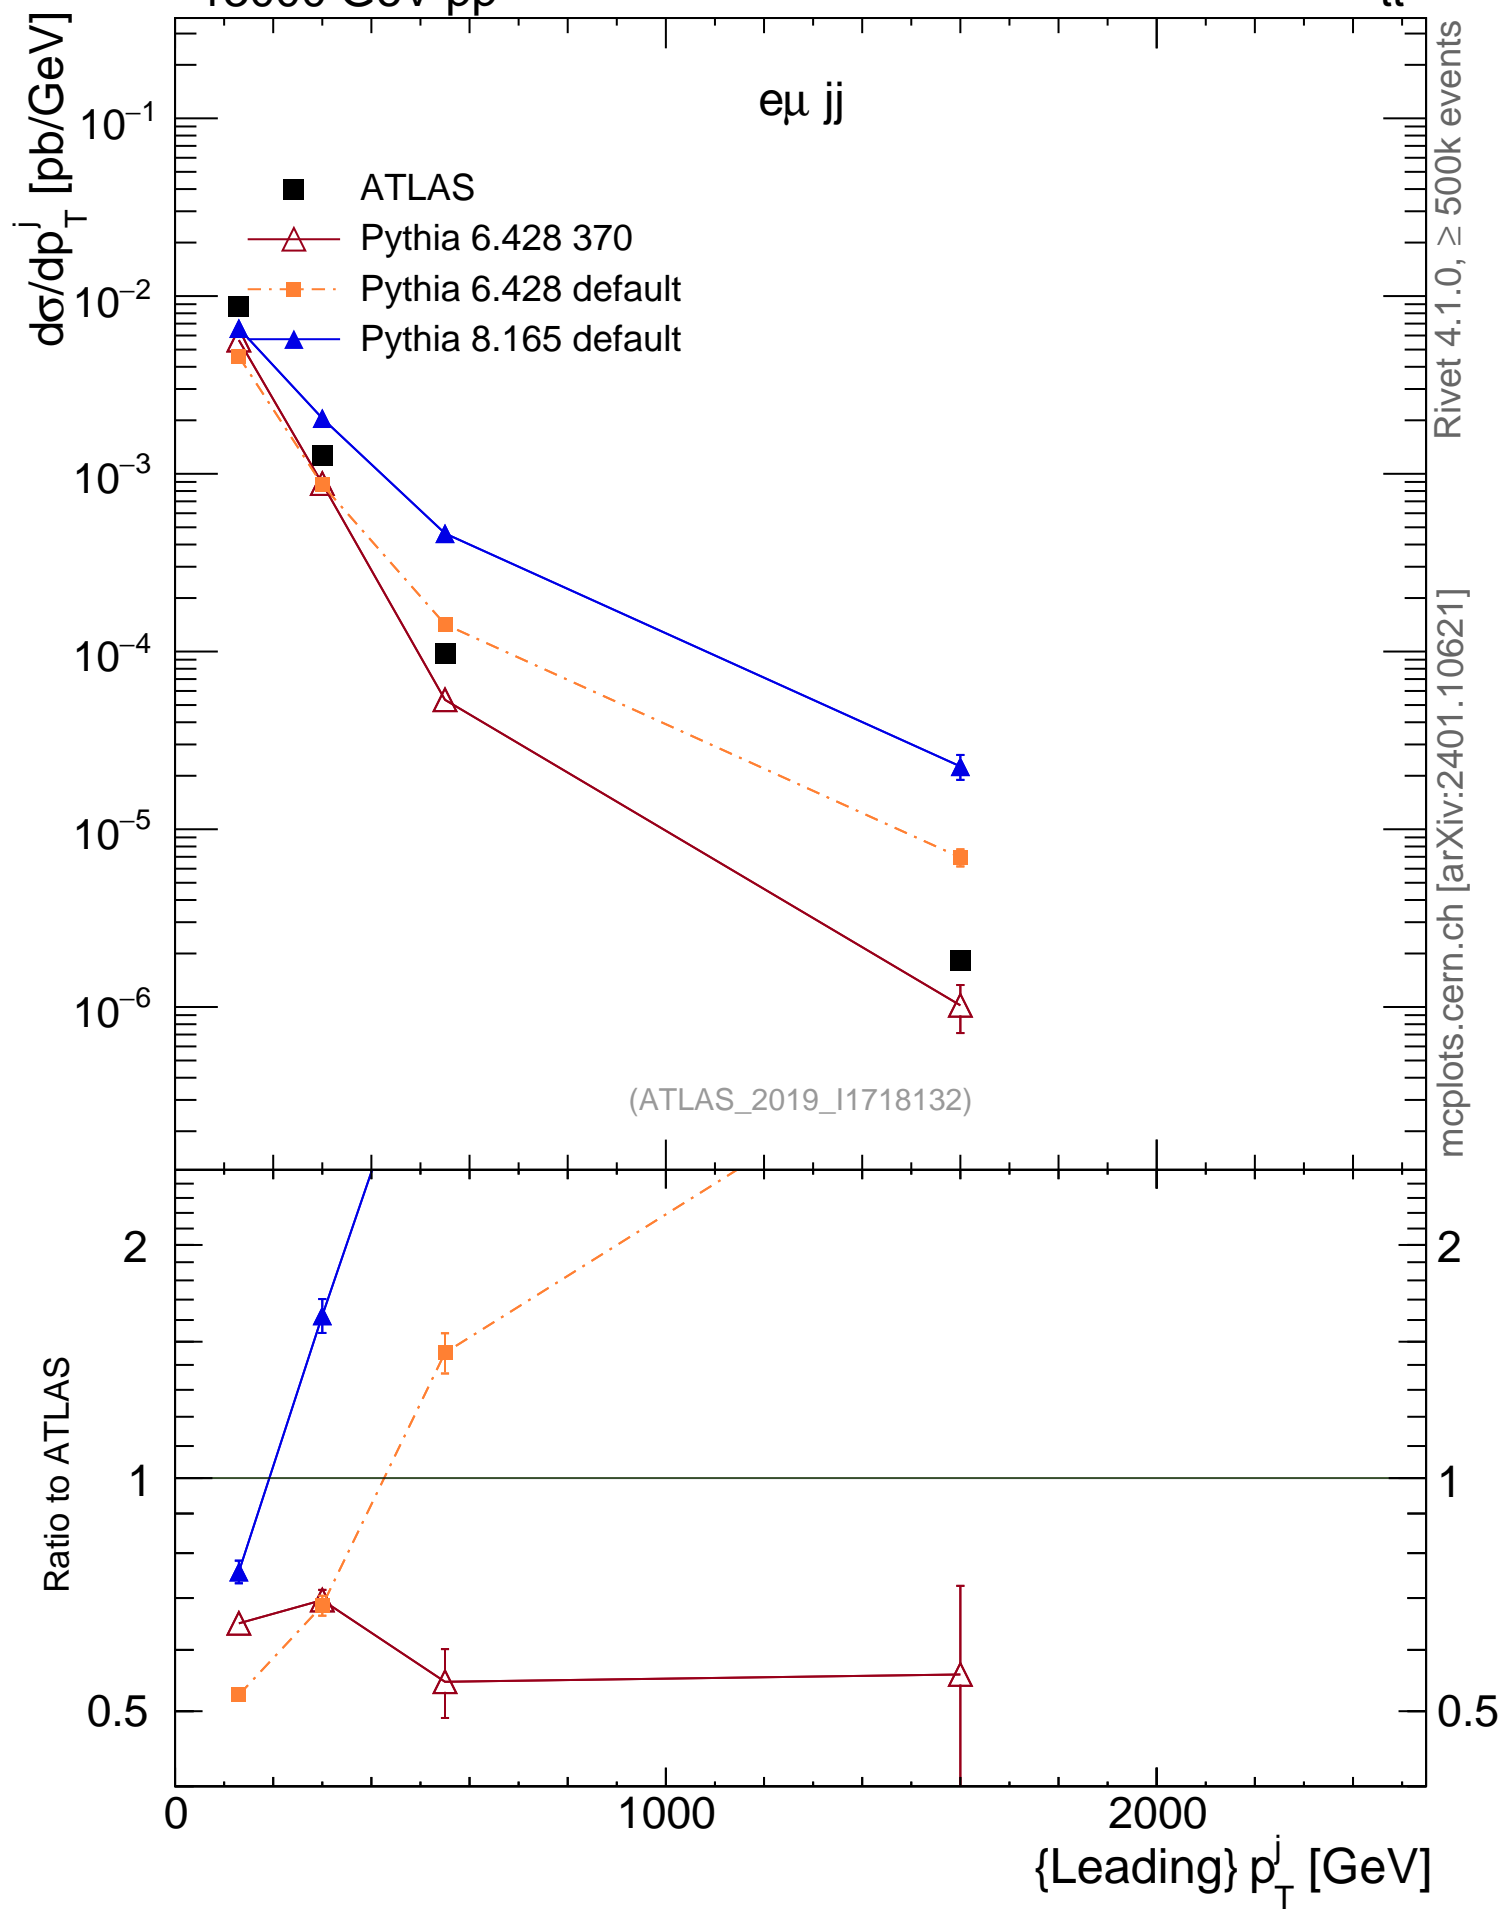

13000 GeV pp

tt

eμ jj

mcplots.cern.ch [arXiv:2401.10621]

Rivet 4.1.0, ≥ 500k events