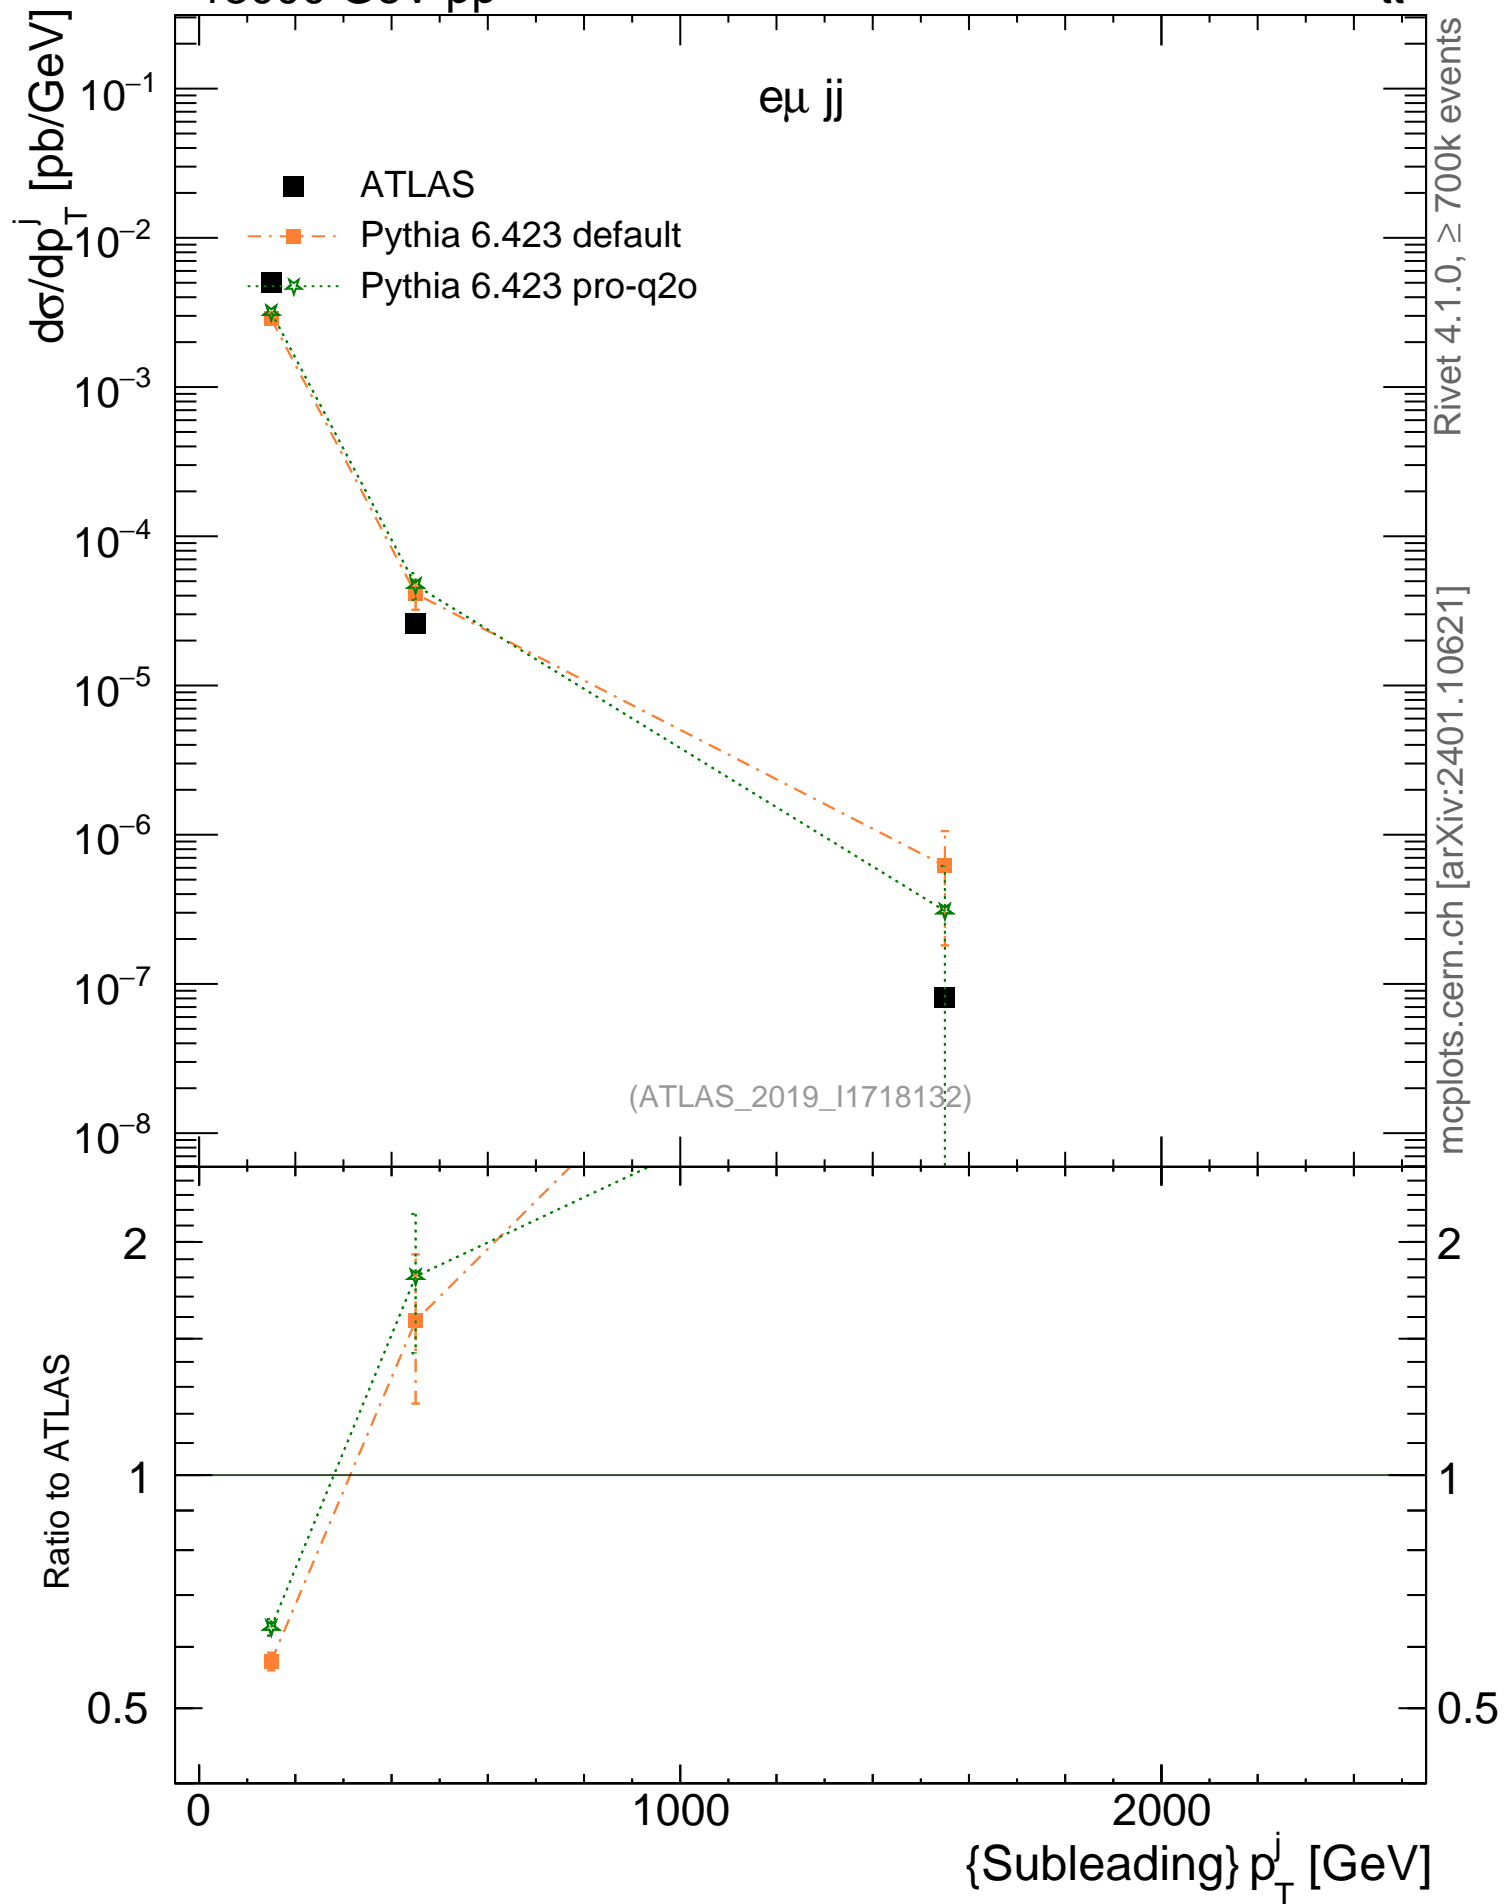

13000 GeV pp

tt

eμ jj

Rivet 4.1.0, $\geq 700k$ events

mcplots.cern.ch [arXiv:2401.10621]

2

1

0.5

{Subleading} p_T^j [GeV]