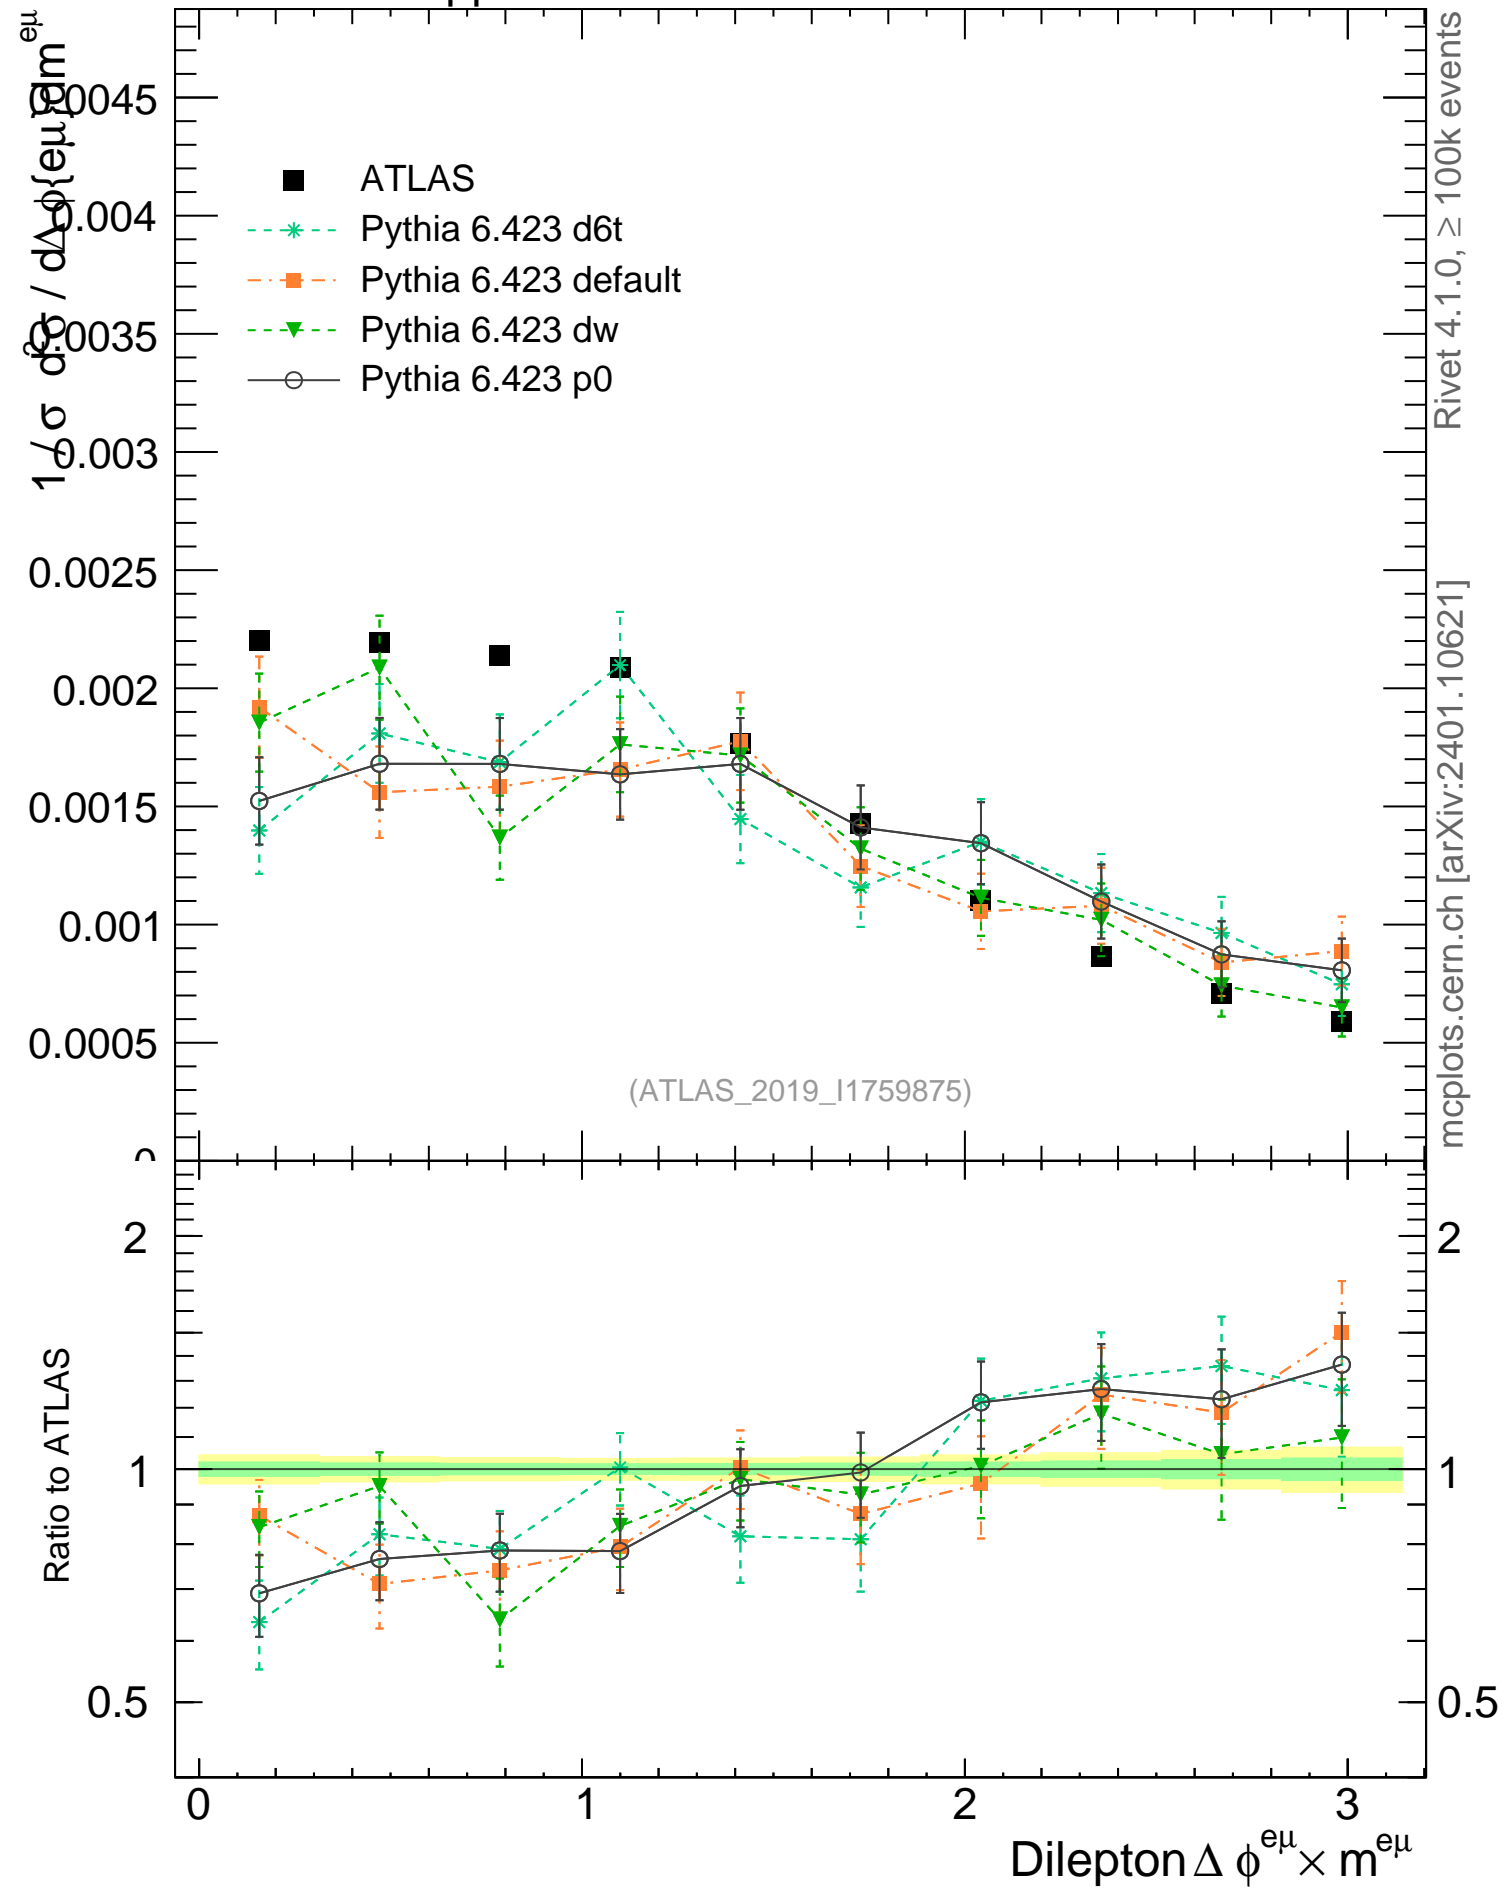

13000 GeV pp

tt

(ATLAS_2019_I1759875)

mcplots.cern.ch [arXiv:2401.10621]

Rivet 4.1.0, ≥ 100k events