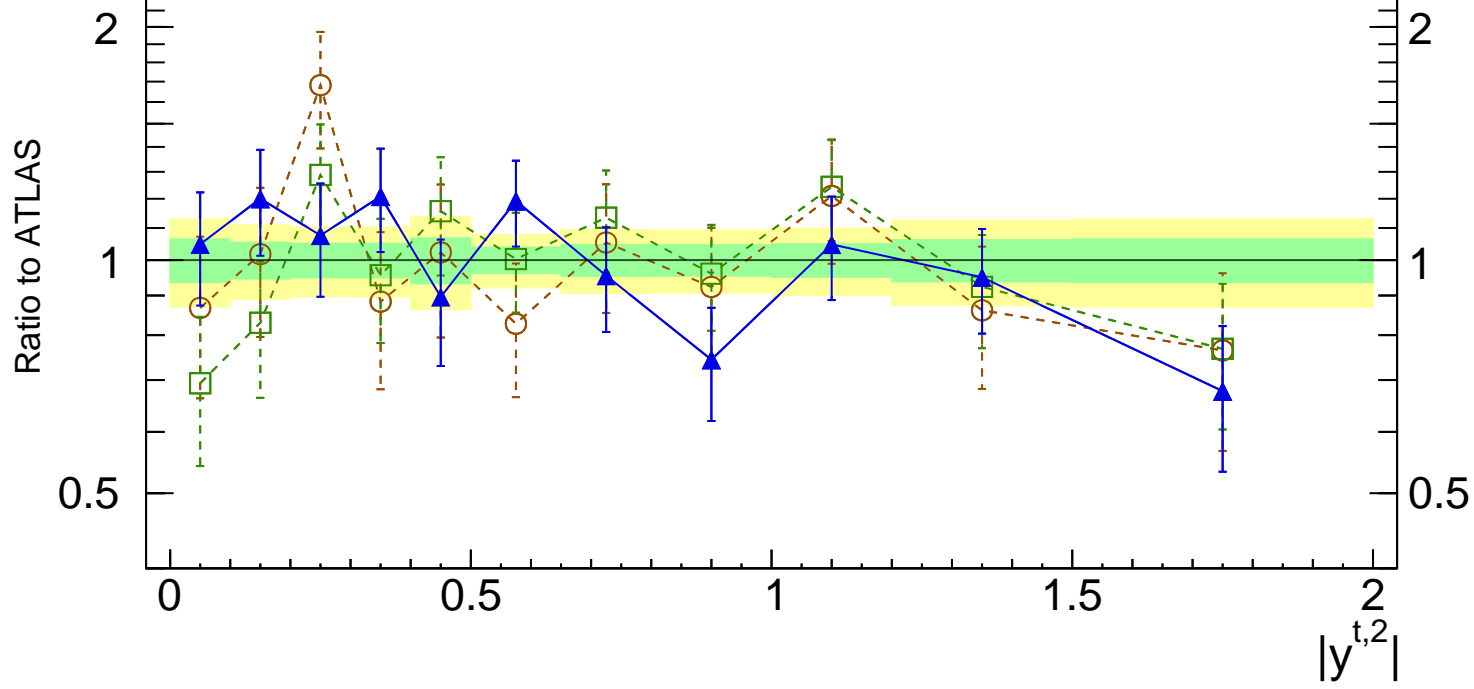

Parton-level subleading top rapidity

- ATLAS
- Herwig++ 2.7.1 default
- Herwig 7.2.1 default
- ▲- Pythia 8.135 default

Rivet 4.1.0, ≥ 100k events

mcplots.cern.ch [arXiv:2401.10621]

2

1

0.5

|y_{t,2}|