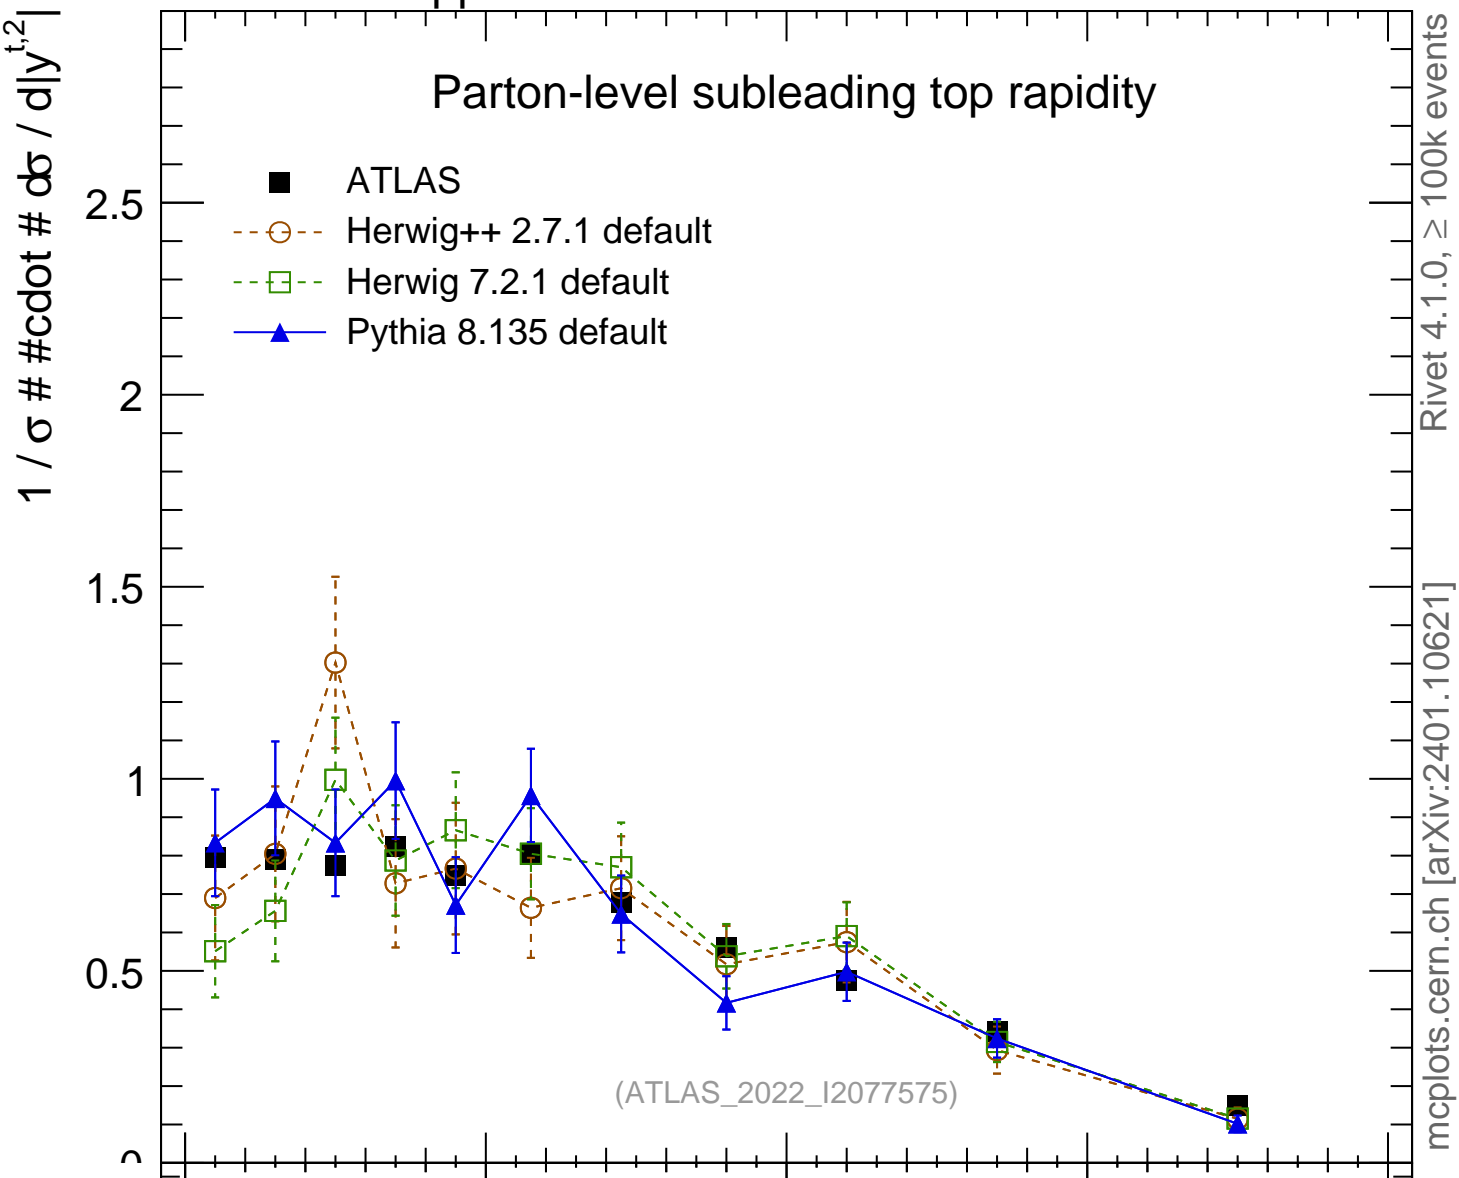

Parton-level subleading top rapidity

- ATLAS
- Herwig++ 2.7.1 default
- Herwig 7.2.1 default
- ▲- Pythia 8.135 default

Rivet 4.1.0, ≥ 100k events

mcplots.cern.ch [arXiv:2401.10621]

2

1

0.5

|y_{t,2}|