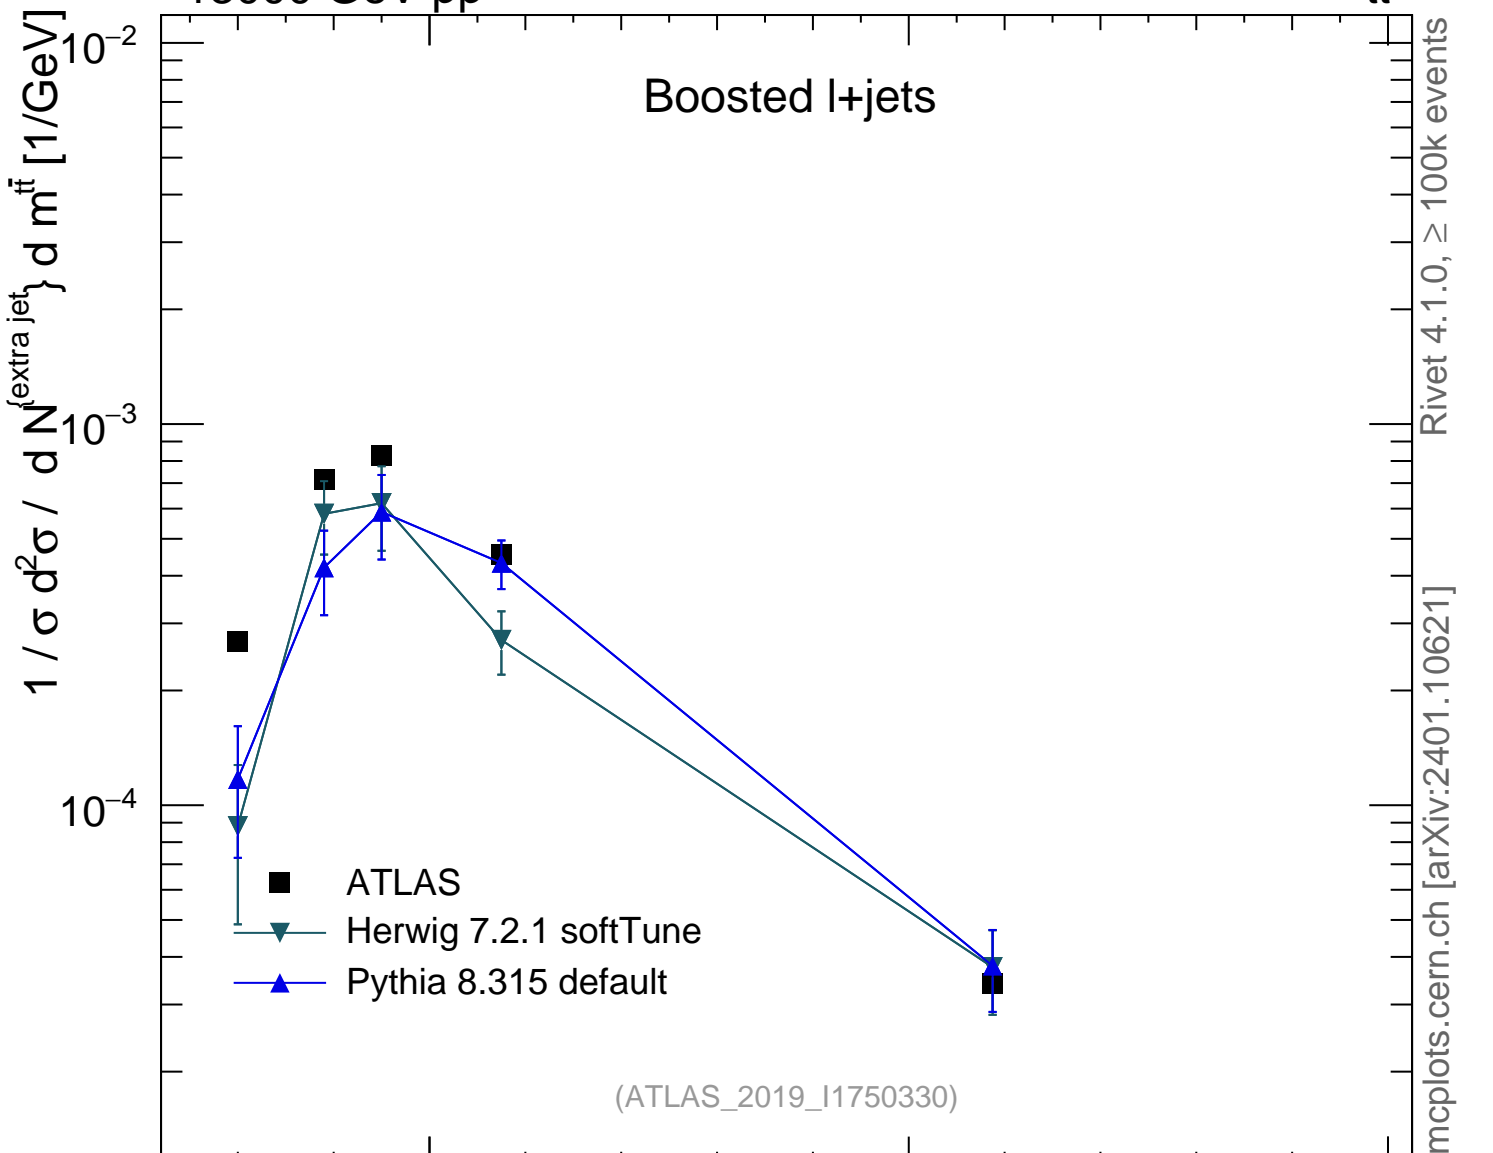

13000 GeV pp

tt

Boosted l+jets

mcplots.cern.ch [arXiv:2401.10621]

Rivet 4.1.0, ≥ 100k events