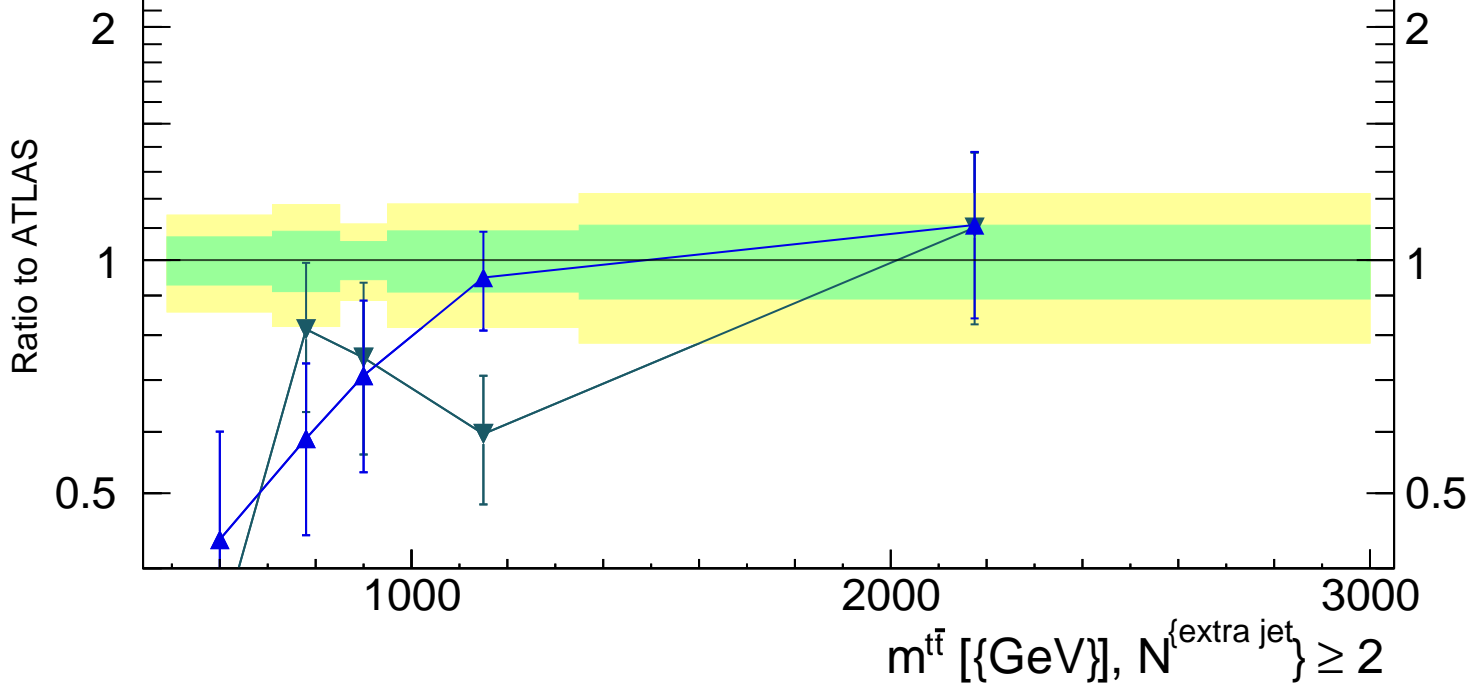

13000 GeV pp

tt

Boosted l+jets

mcplots.cern.ch [arXiv:2401.10621]

Rivet 4.1.0, ≥ 100k events