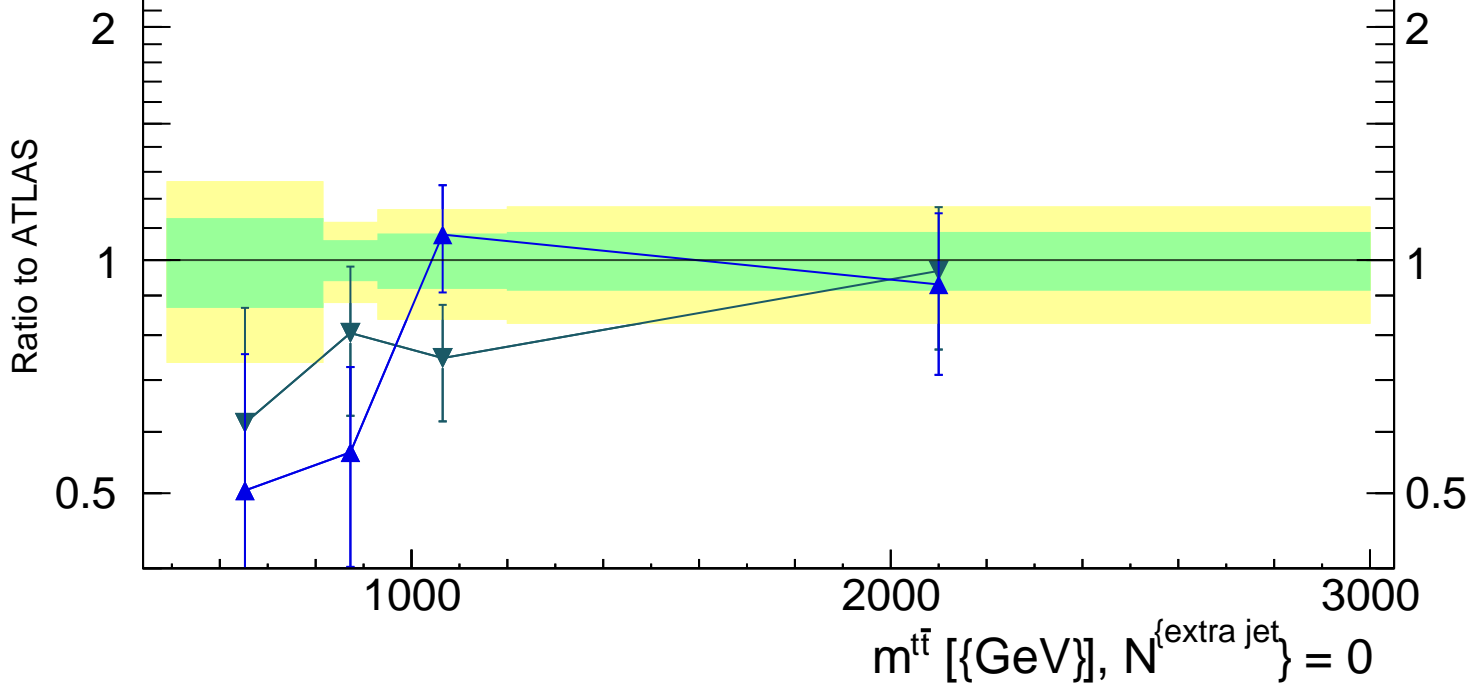

13000 GeV pp

tt

Boosted l+jets

- ATLAS
- ▼ Herwig 7.2.1 softTune
- ▲ Pythia 8.315 default

Rivet 4.1.0, ≥ 100k events

mcplots.cern.ch [arXiv:2401.10621]