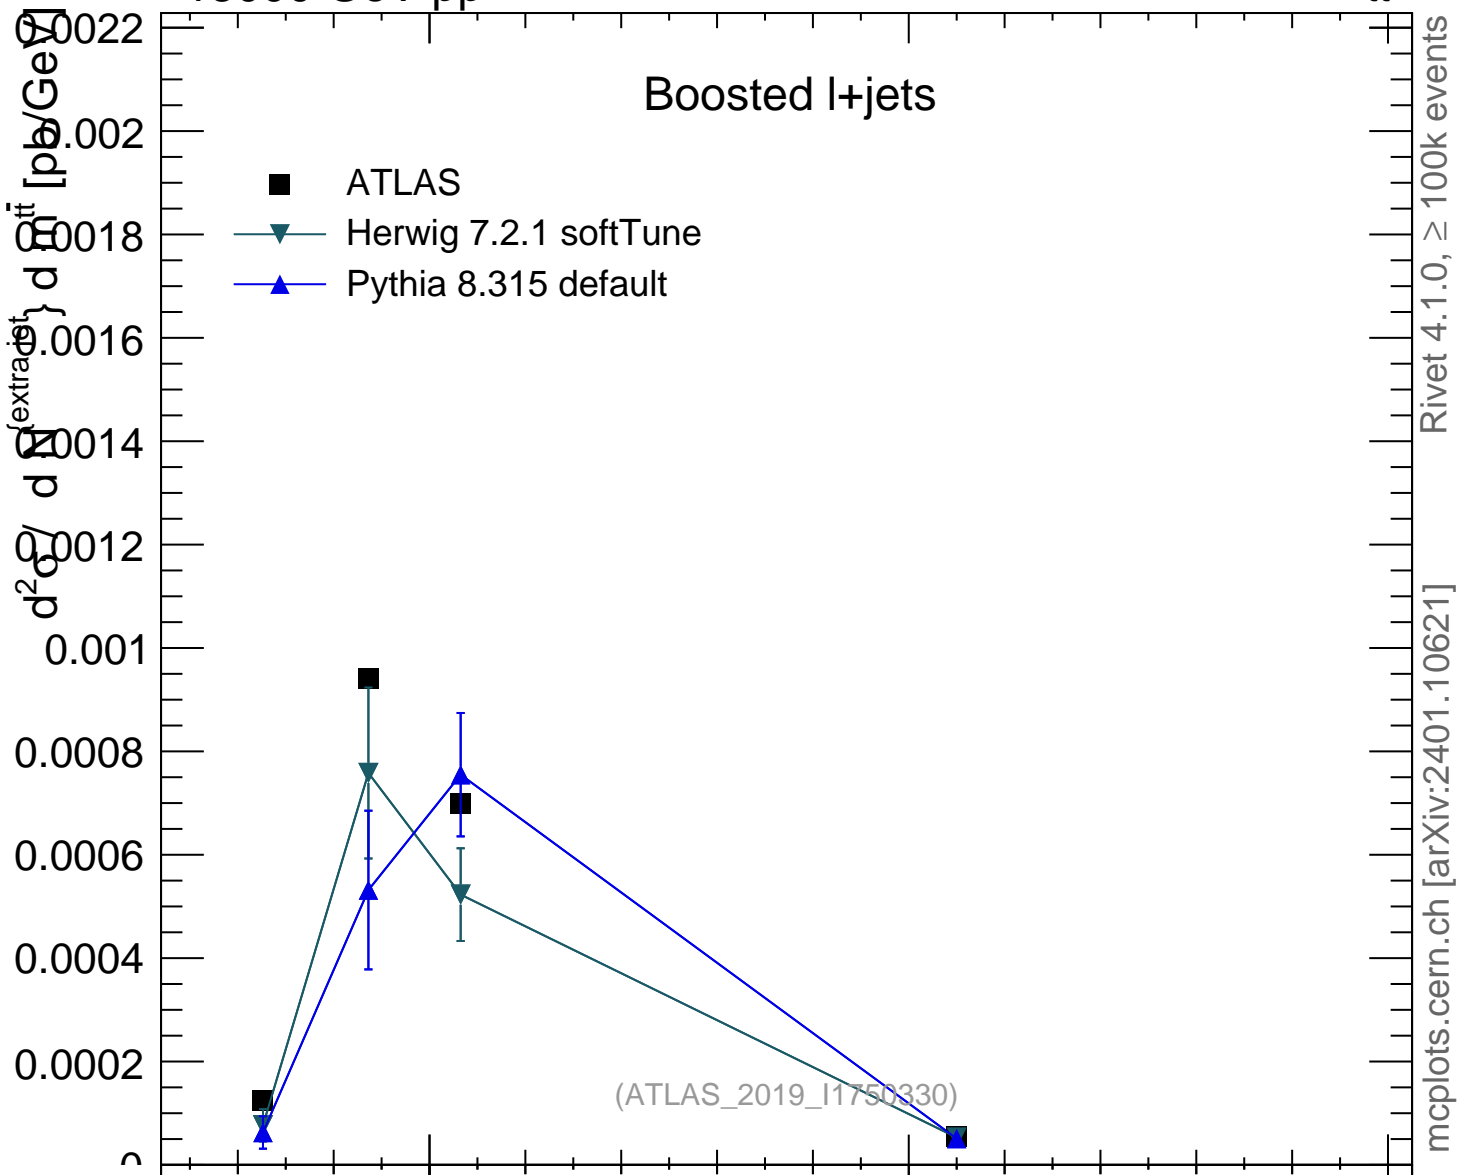

13000 GeV pp

tt

Boosted l+jets

- ATLAS
- ▼ Herwig 7.2.1 softTune
- ▲ Pythia 8.315 default

Rivet 4.1.0, ≥ 100k events

mcplots.cern.ch [arXiv:2401.10621]