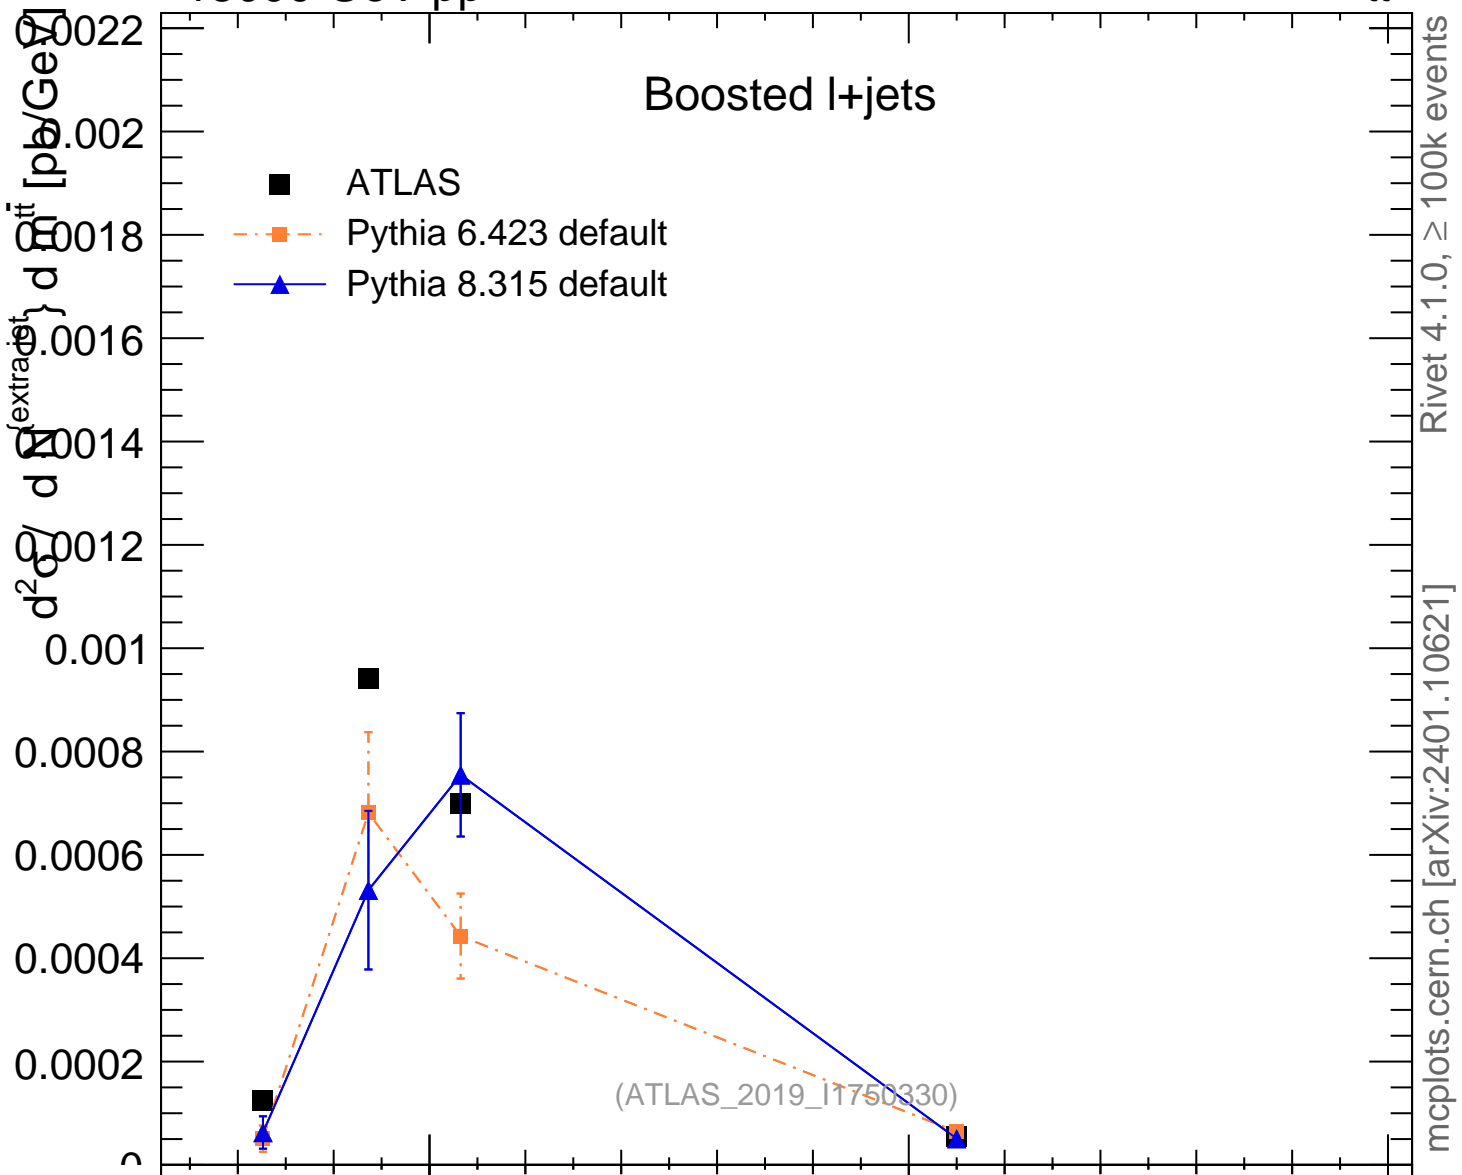

Boosted l+jets

- ATLAS
- - - ■ Pythia 6.423 default
- - - ▲ Pythia 8.315 default

Ratio to ATLAS