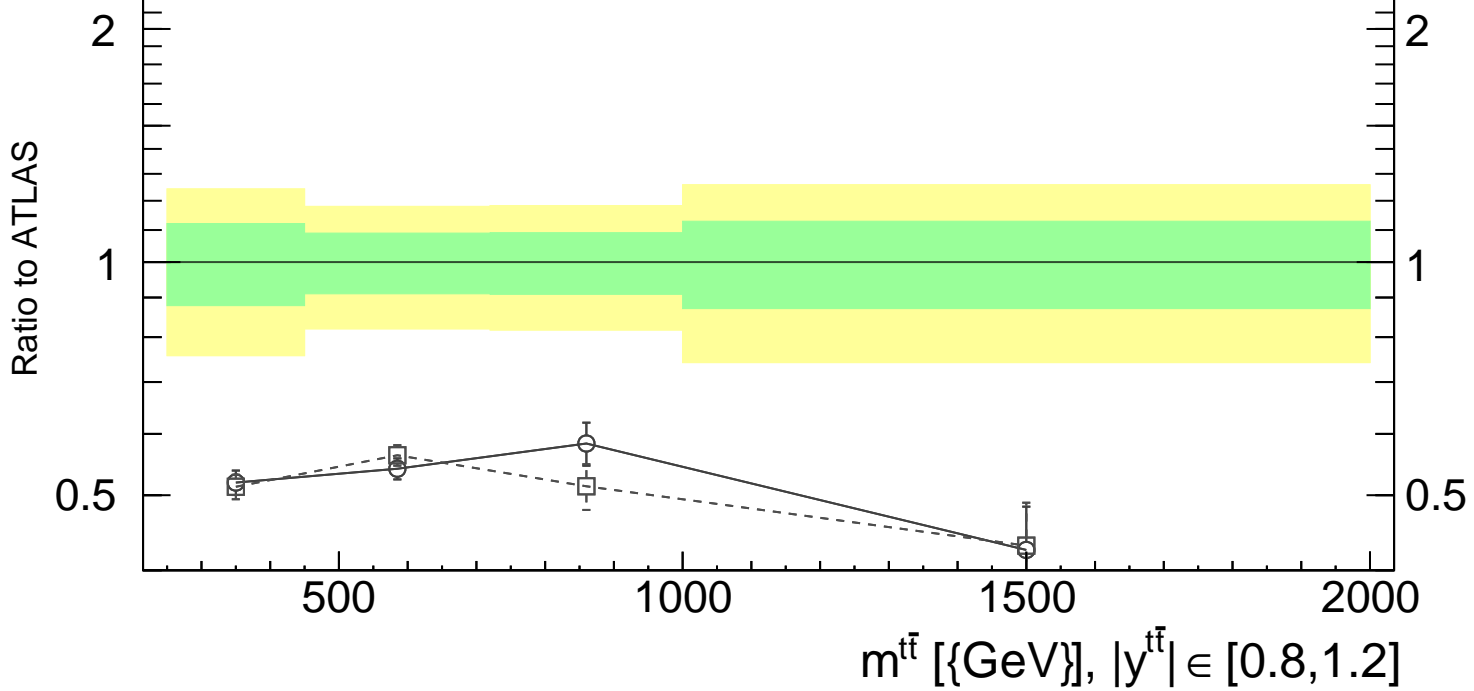

13000 GeV pp

tt

## Resolved l+jets

- ATLAS
- Pythia 6.423 p0
- Pythia 6.423 p2010

Rivet 4.1.0, ≥ 100k events

mcplots.cern.ch [arXiv:2401.10621]