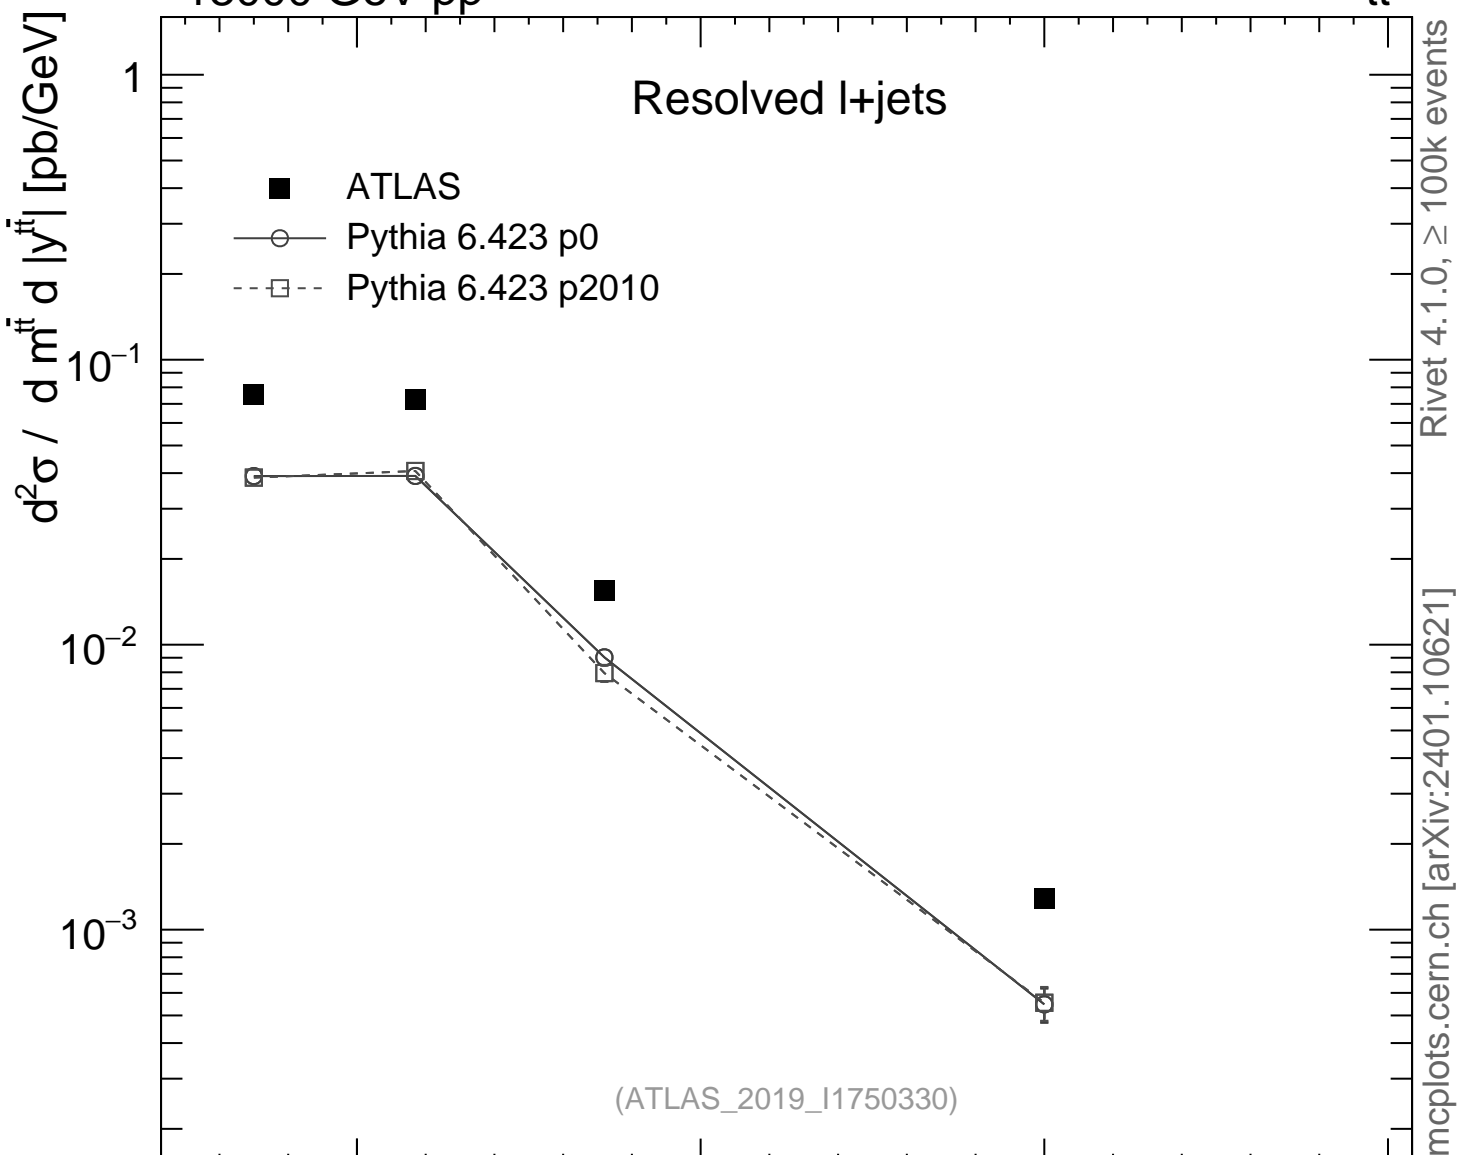

13000 GeV pp

tt

## Resolved l+jets

- ATLAS
- Pythia 6.423 p0
- Pythia 6.423 p2010

Rivet 4.1.0, ≥ 100k events

mcplots.cern.ch [arXiv:2401.10621]