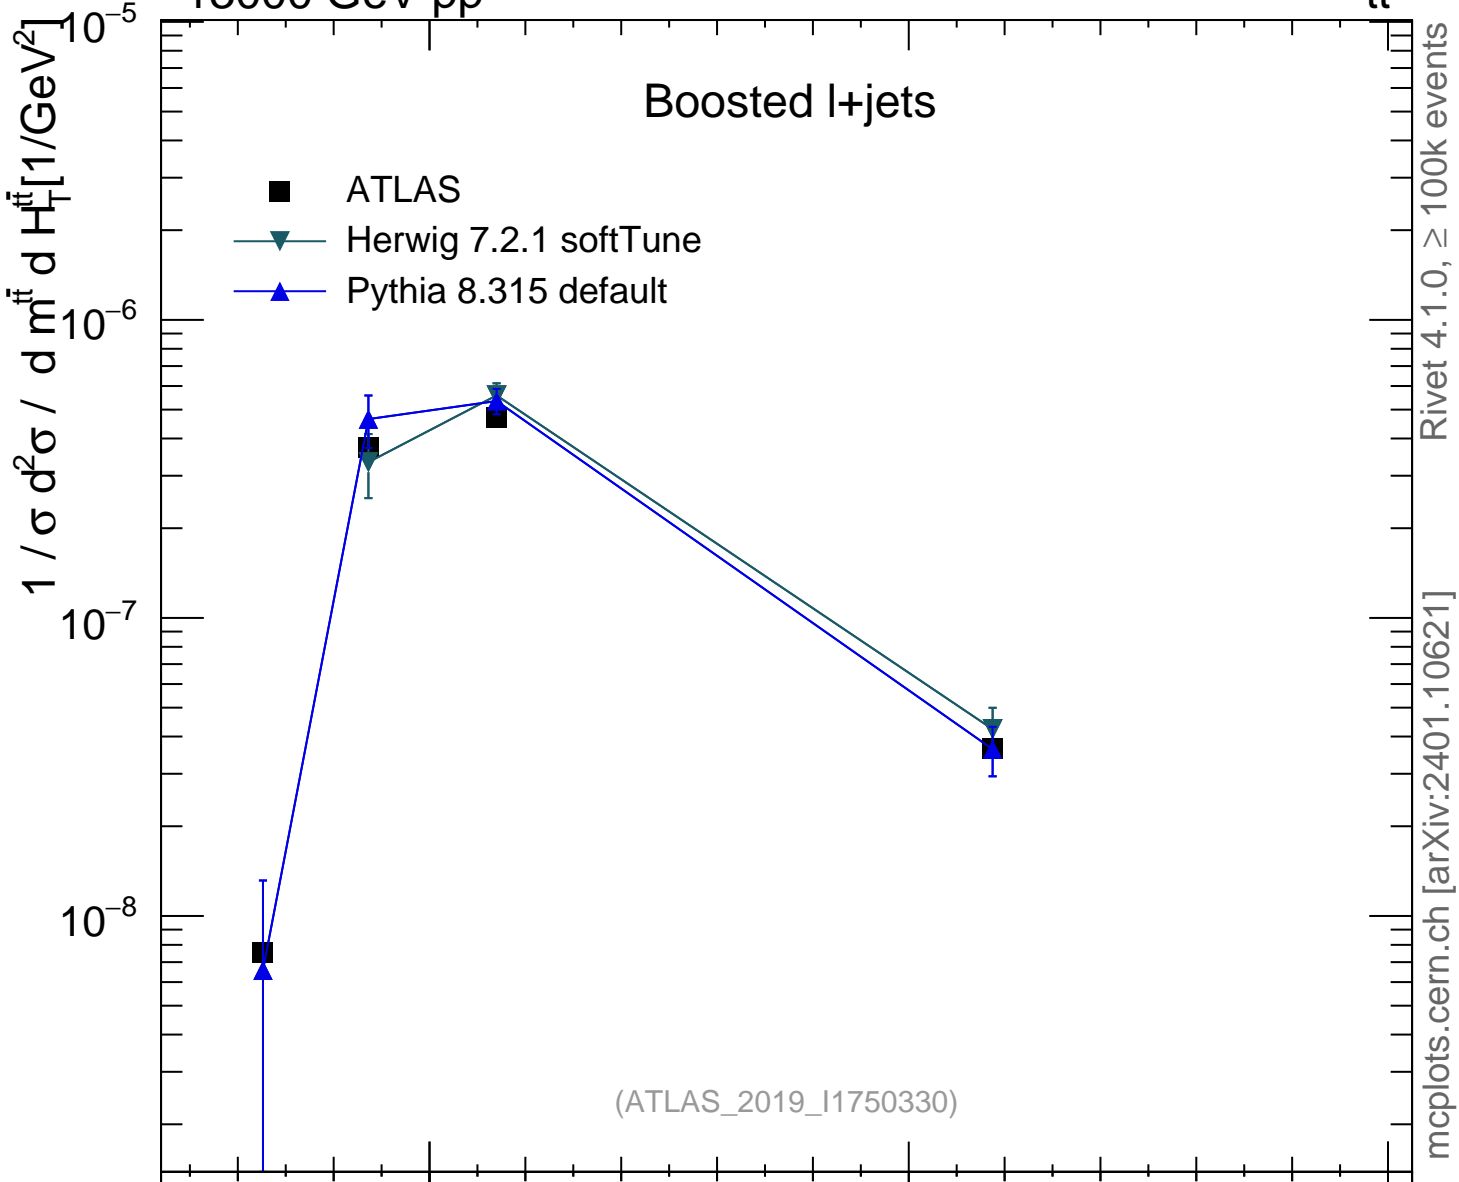

13000 GeV pp

tt

Boosted l+jets

Rivet 4.1.0, ≥ 100k events

mcplots.cern.ch [arXiv:2401.10621]