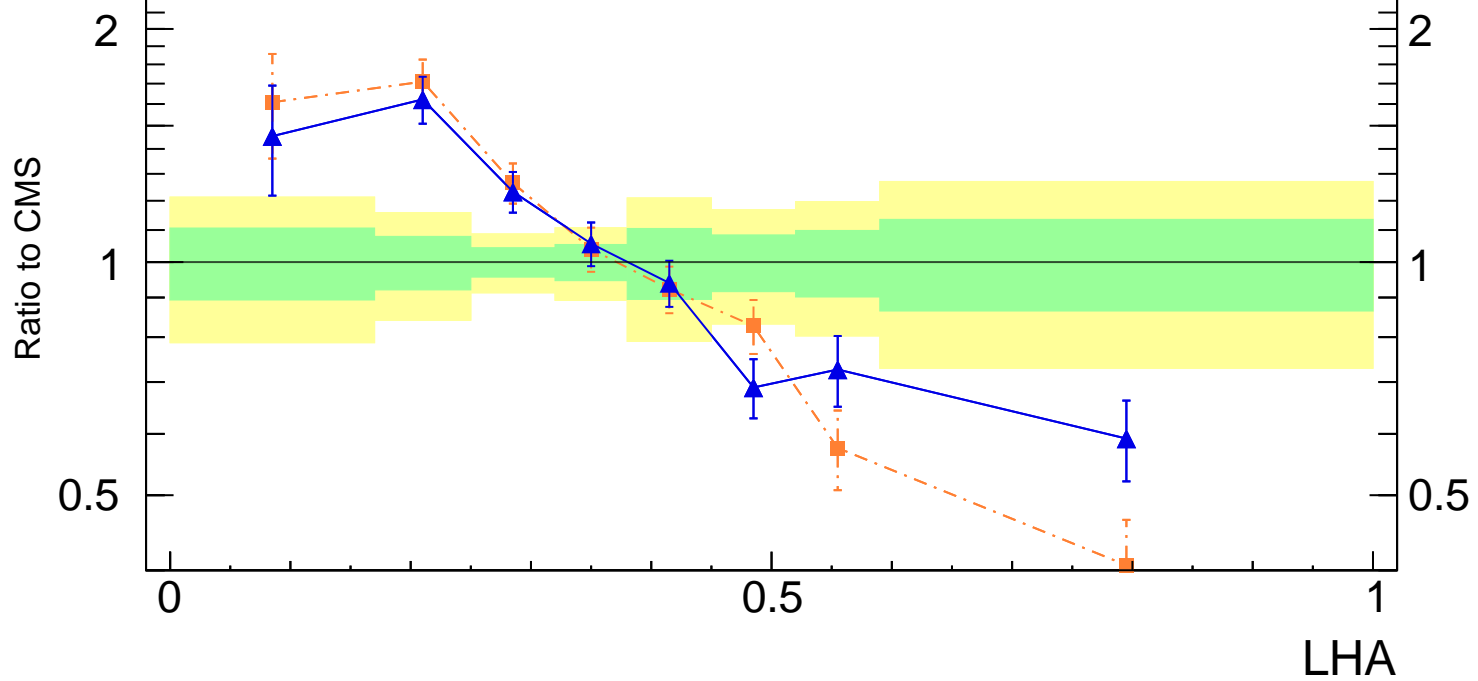

CMS, 13 TeV, AK8 jets, Z+jet region, $50 < p_T^{\text{jet}} < 65$ GeV

- CMS
- - ■ Pythia 6.423 default
- - ▲ Pythia 8.315 default

(CMS_2021_I1920187)

mcplots.cern.ch [arXiv:2401.10621]

Rivet 4.1.0, ≥ 100k events