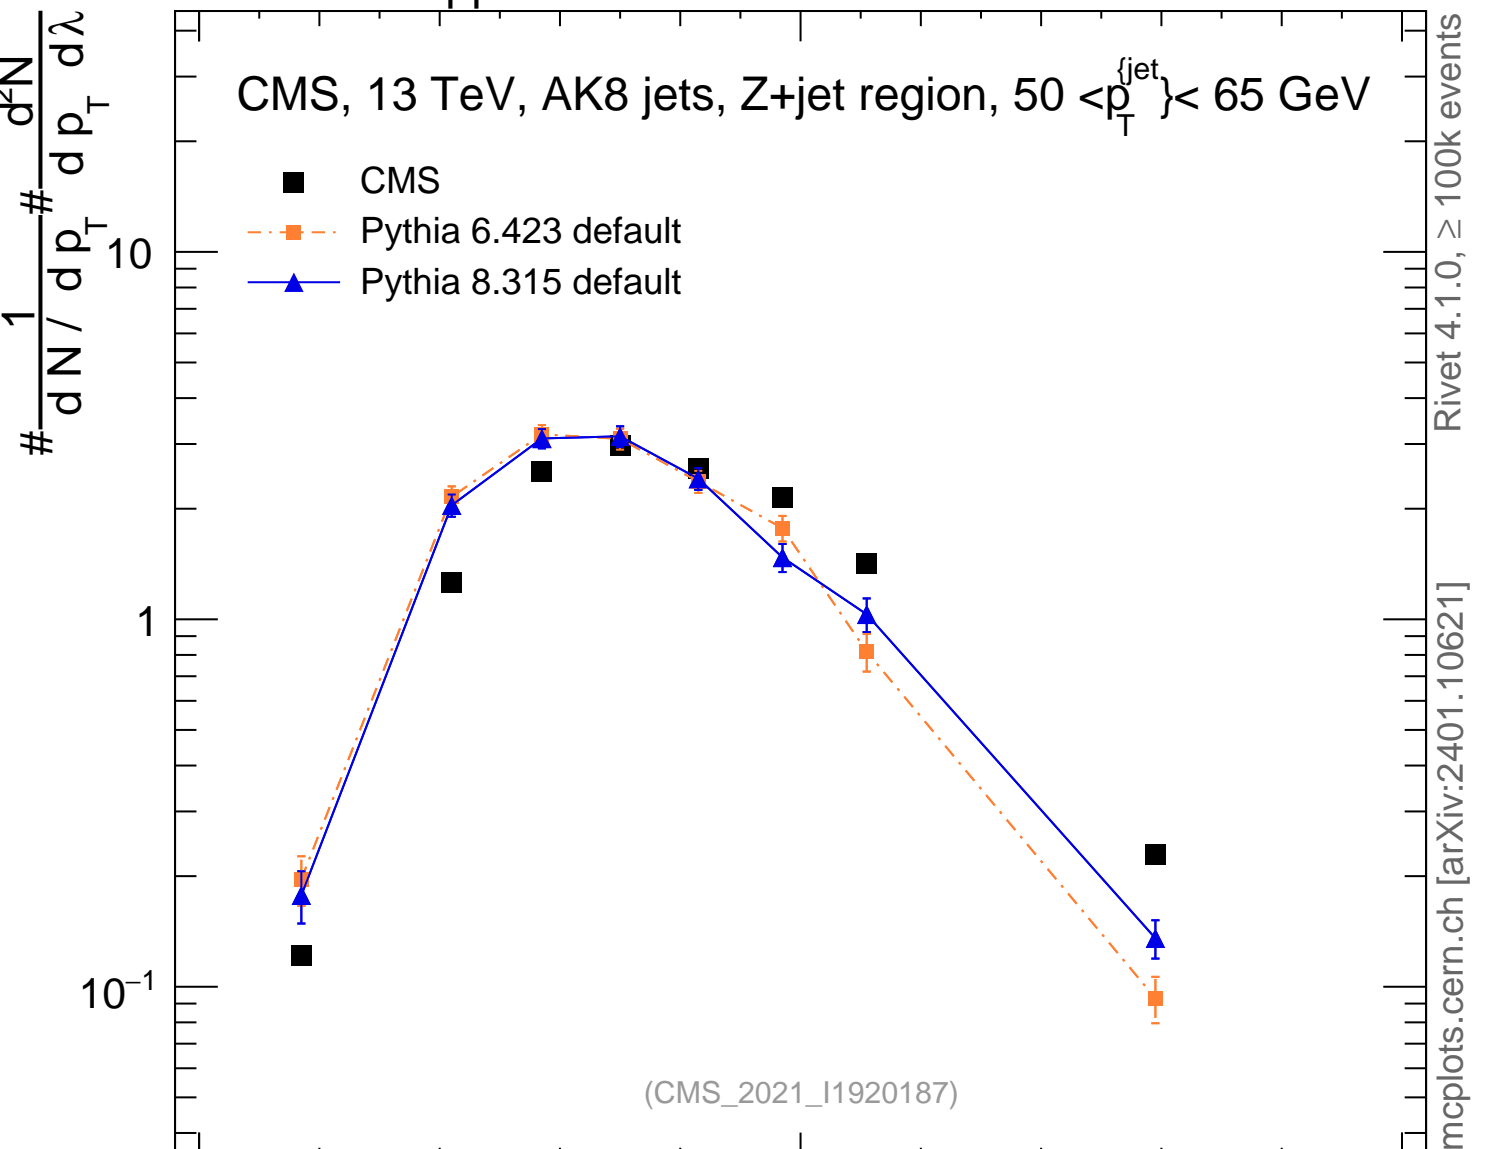

CMS, 13 TeV, AK8 jets, Z+jet region, $50 < p_T^{\text{jet}} < 65$ GeV

- CMS
- - ■ Pythia 6.423 default
- - ▲ Pythia 8.315 default

(CMS_2021_I1920187)

mcplots.cern.ch [arXiv:2401.10621]

Rivet 4.1.0, ≥ 100k events