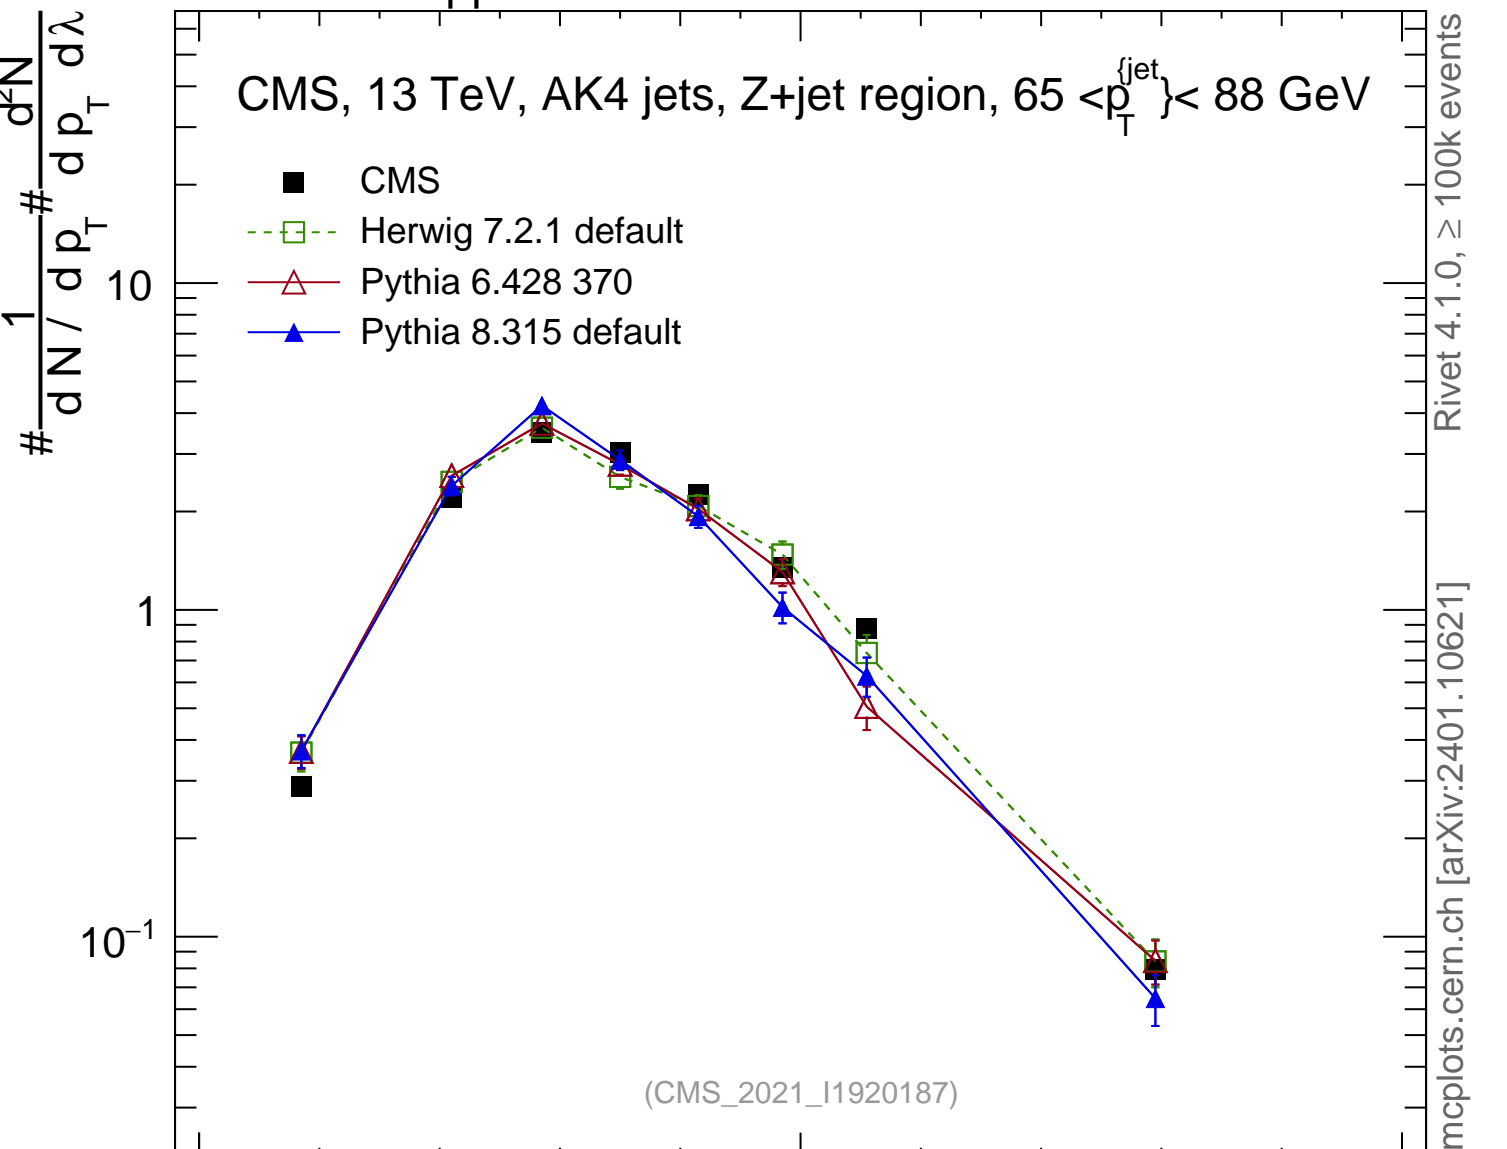

CMS, 13 TeV, AK4 jets, Z+jet region,  $65 < p_T^{\text{jet}} < 88$  GeV

- CMS
- - □ Herwig 7.2.1 default
- - △ Pythia 6.428 370
- - ▲ Pythia 8.315 default

Rivet 4.1.0, ≥ 100k events

mcplots.cern.ch [arXiv:2401.10621]

2

1

0.5

LHA