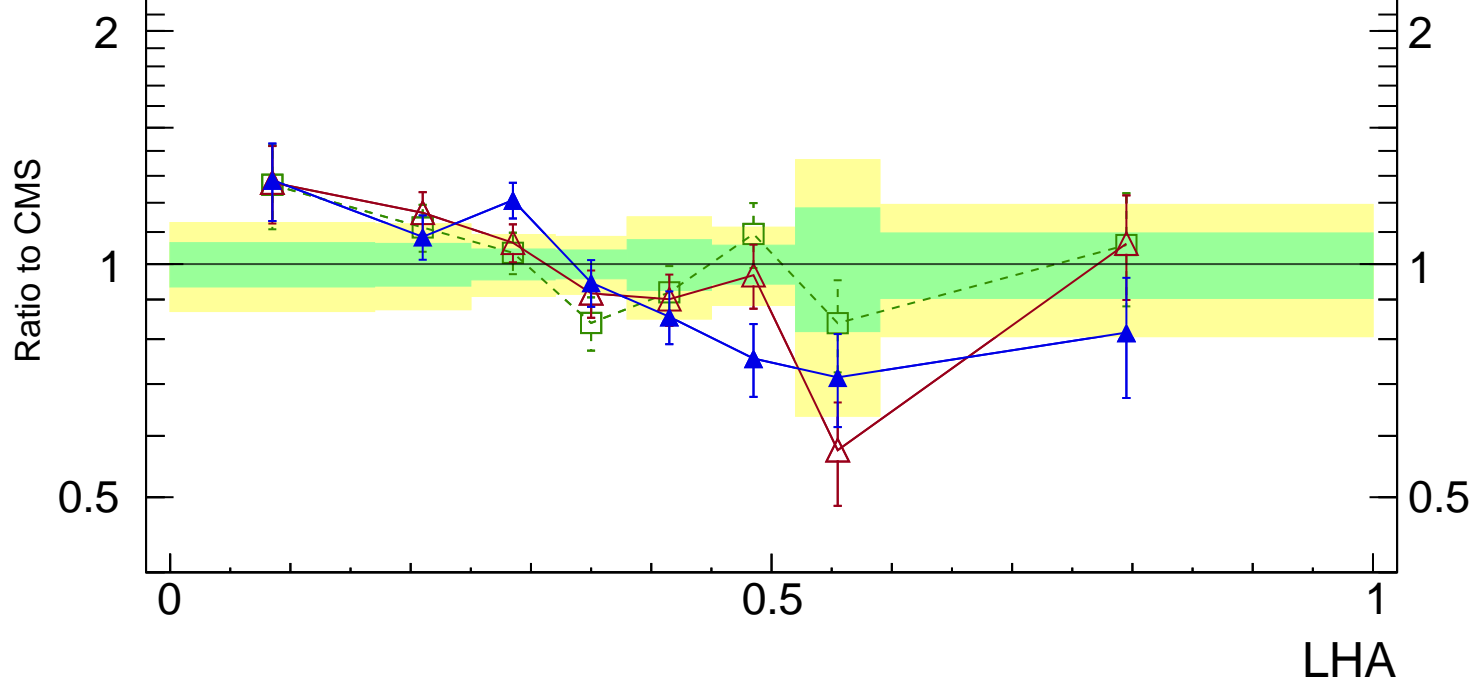

CMS, 13 TeV, AK4 jets, Z+jet region,  $65 < p_T^{\text{jet}} < 88$  GeV

- CMS
- - □ Herwig 7.2.1 default
- - △ Pythia 6.428 370
- - ▲ Pythia 8.315 default

Rivet 4.1.0, ≥ 100k events

mcplots.cern.ch [arXiv:2401.10621]

2

1

0.5

LHA