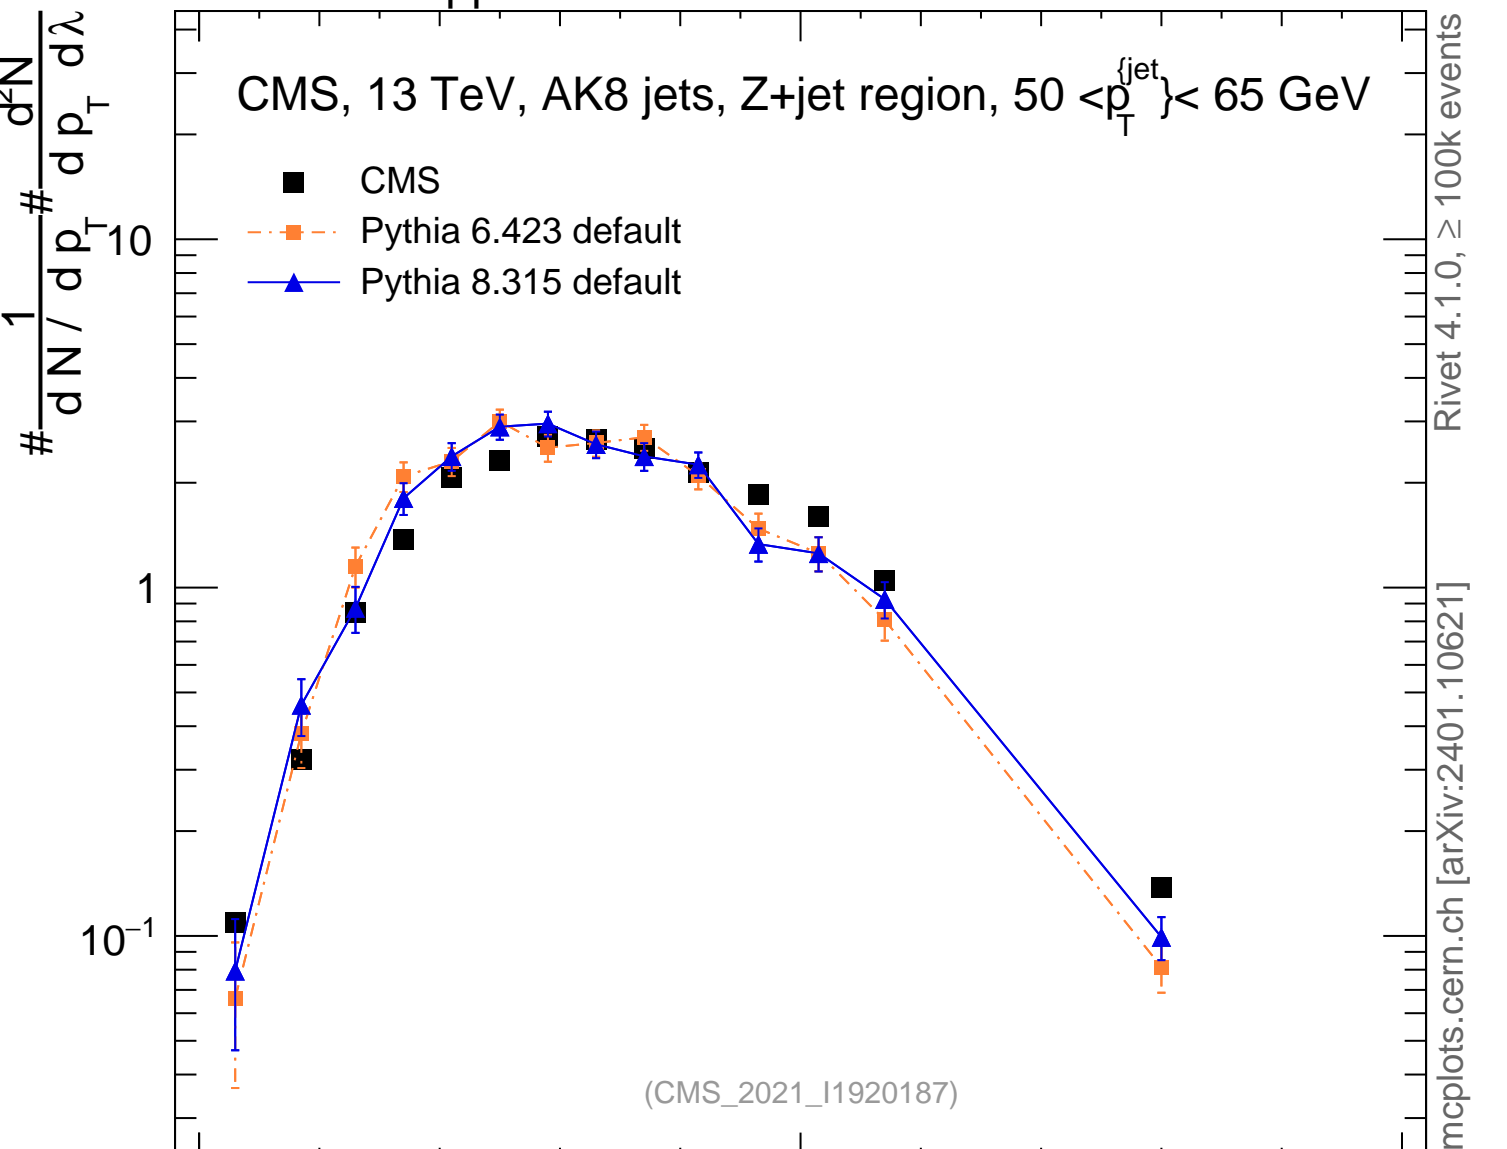

CMS, 13 TeV, AK8 jets, Z+jet region,  $50 < p_T^{\text{jet}} < 65$  GeV

- CMS
- - - ■ Pythia 6.423 default
- - - ▲ Pythia 8.315 default

(CMS\_2021\_I1920187)

Rivet 4.1.0, ≥ 100k events

mcplots.cern.ch [arXiv:2401.10621]