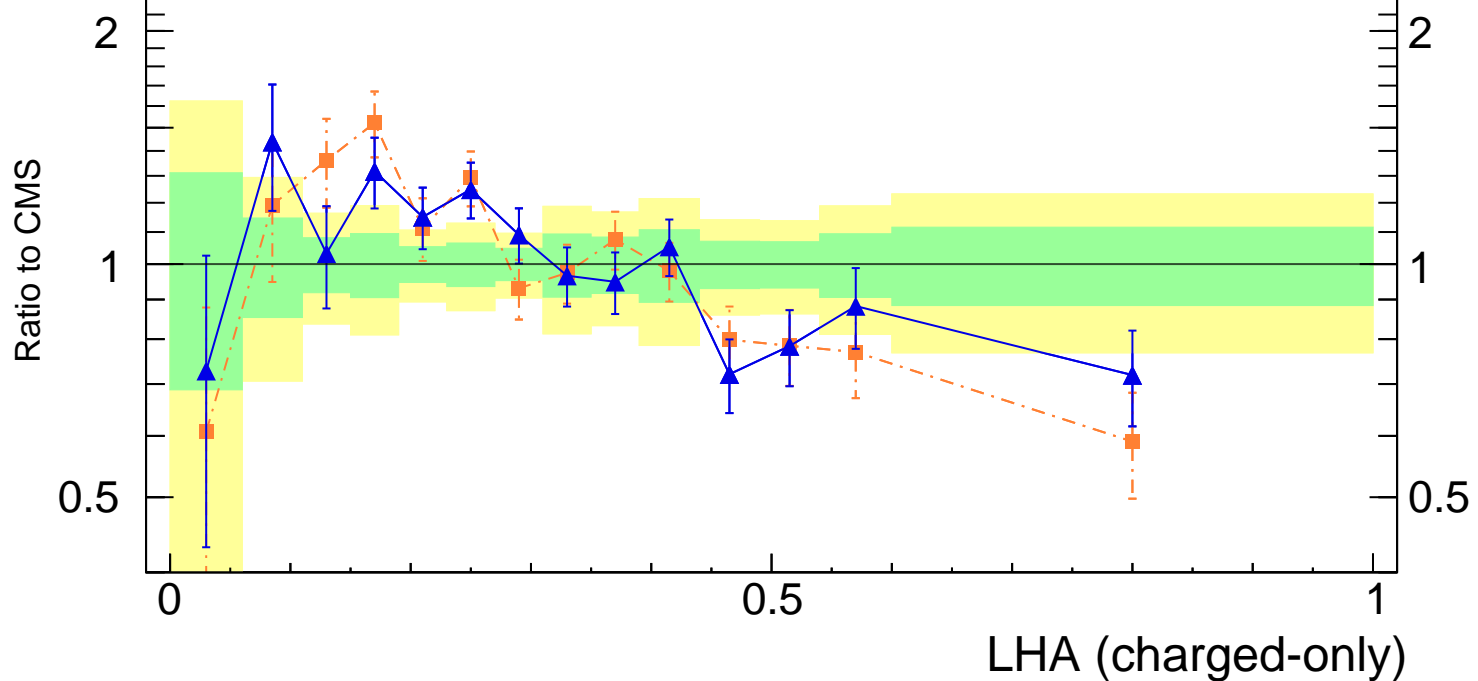

CMS, 13 TeV, AK8 jets, Z+jet region,  $50 < p_T^{\text{jet}} < 65$  GeV

- CMS
- - - ■ Pythia 6.423 default
- - - ▲ Pythia 8.315 default

(CMS\_2021\_I1920187)

Rivet 4.1.0, ≥ 100k events

mcplots.cern.ch [arXiv:2401.10621]