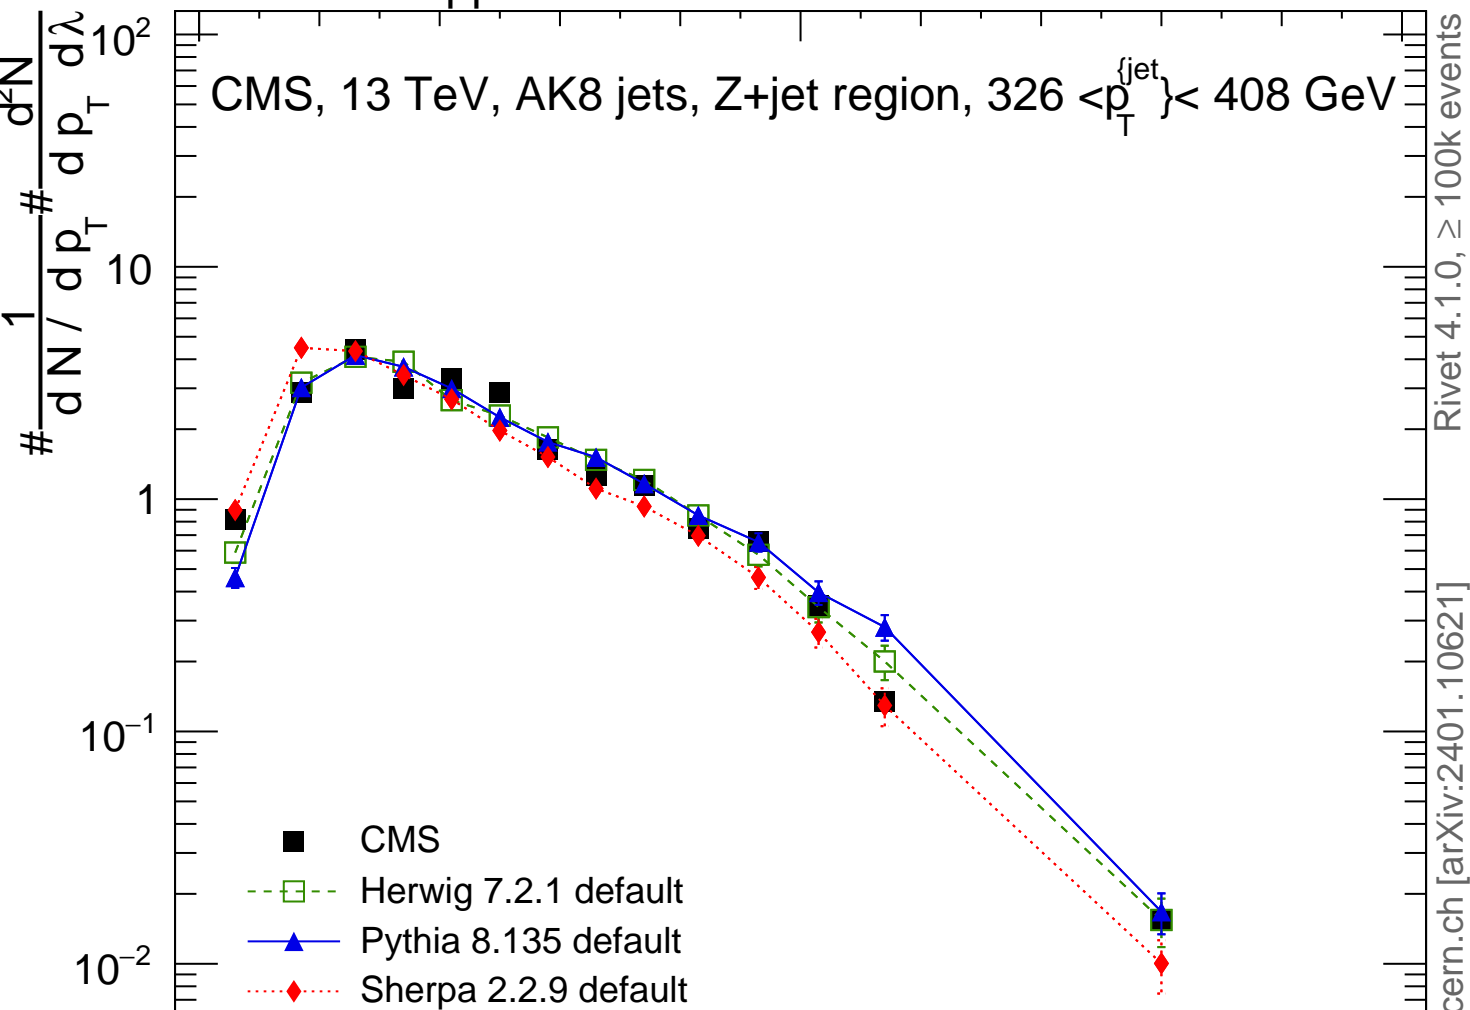

13000 GeV pp

Z+Jet

(CMS_2021_I1920187)