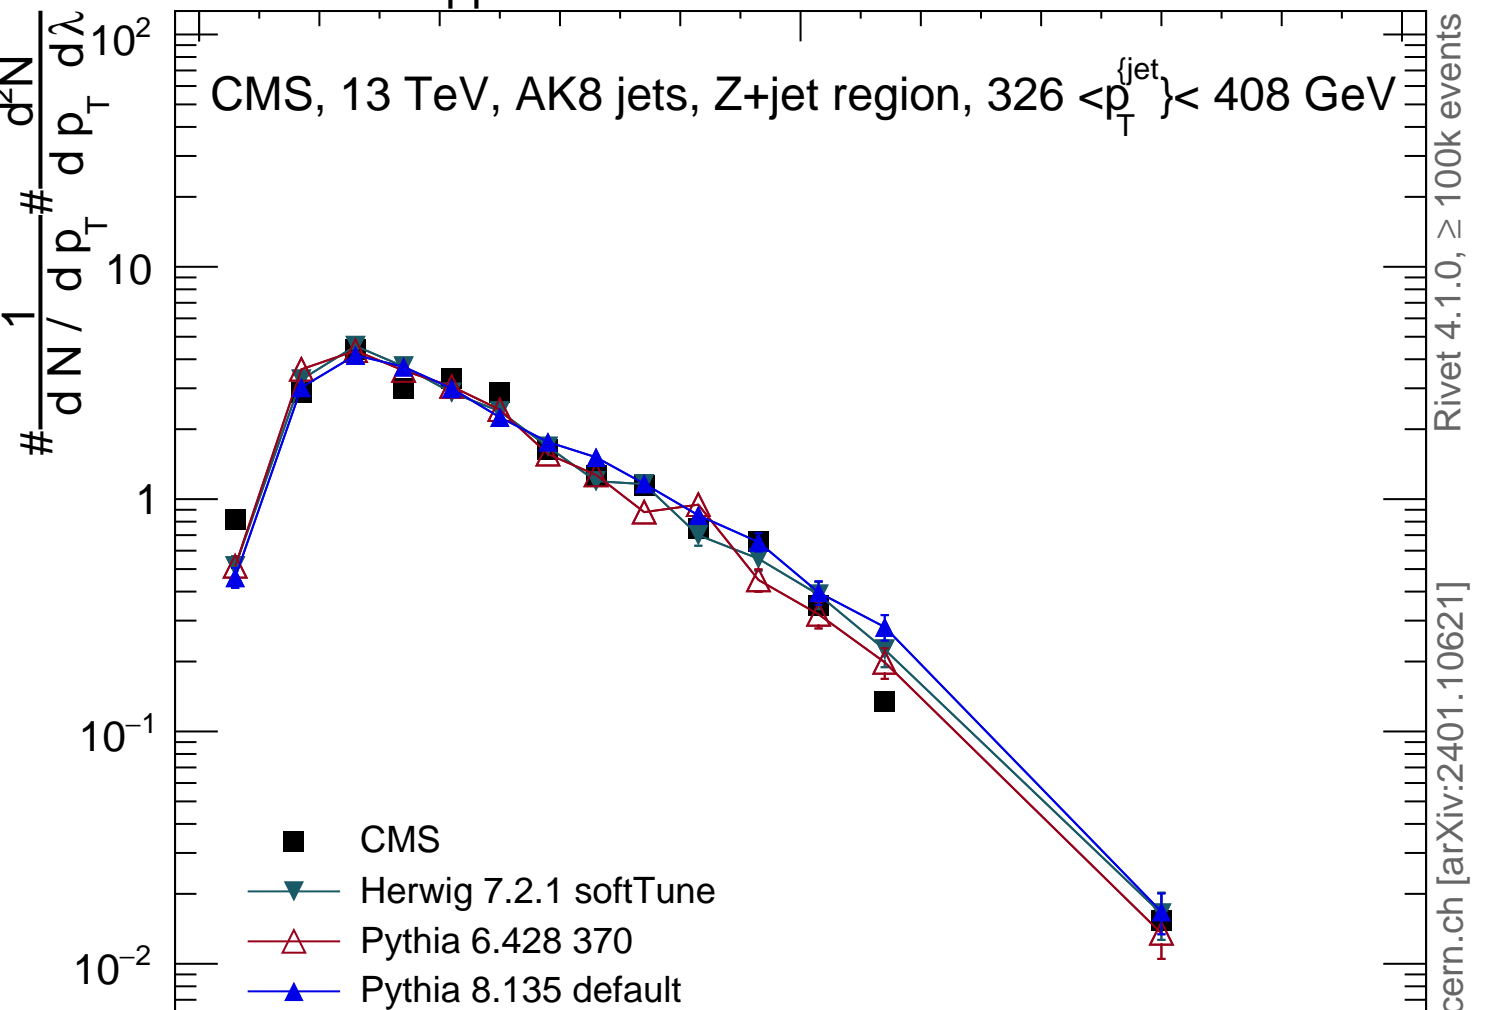

13000 GeV pp

Z+Jet

(CMS_2021_I1920187)