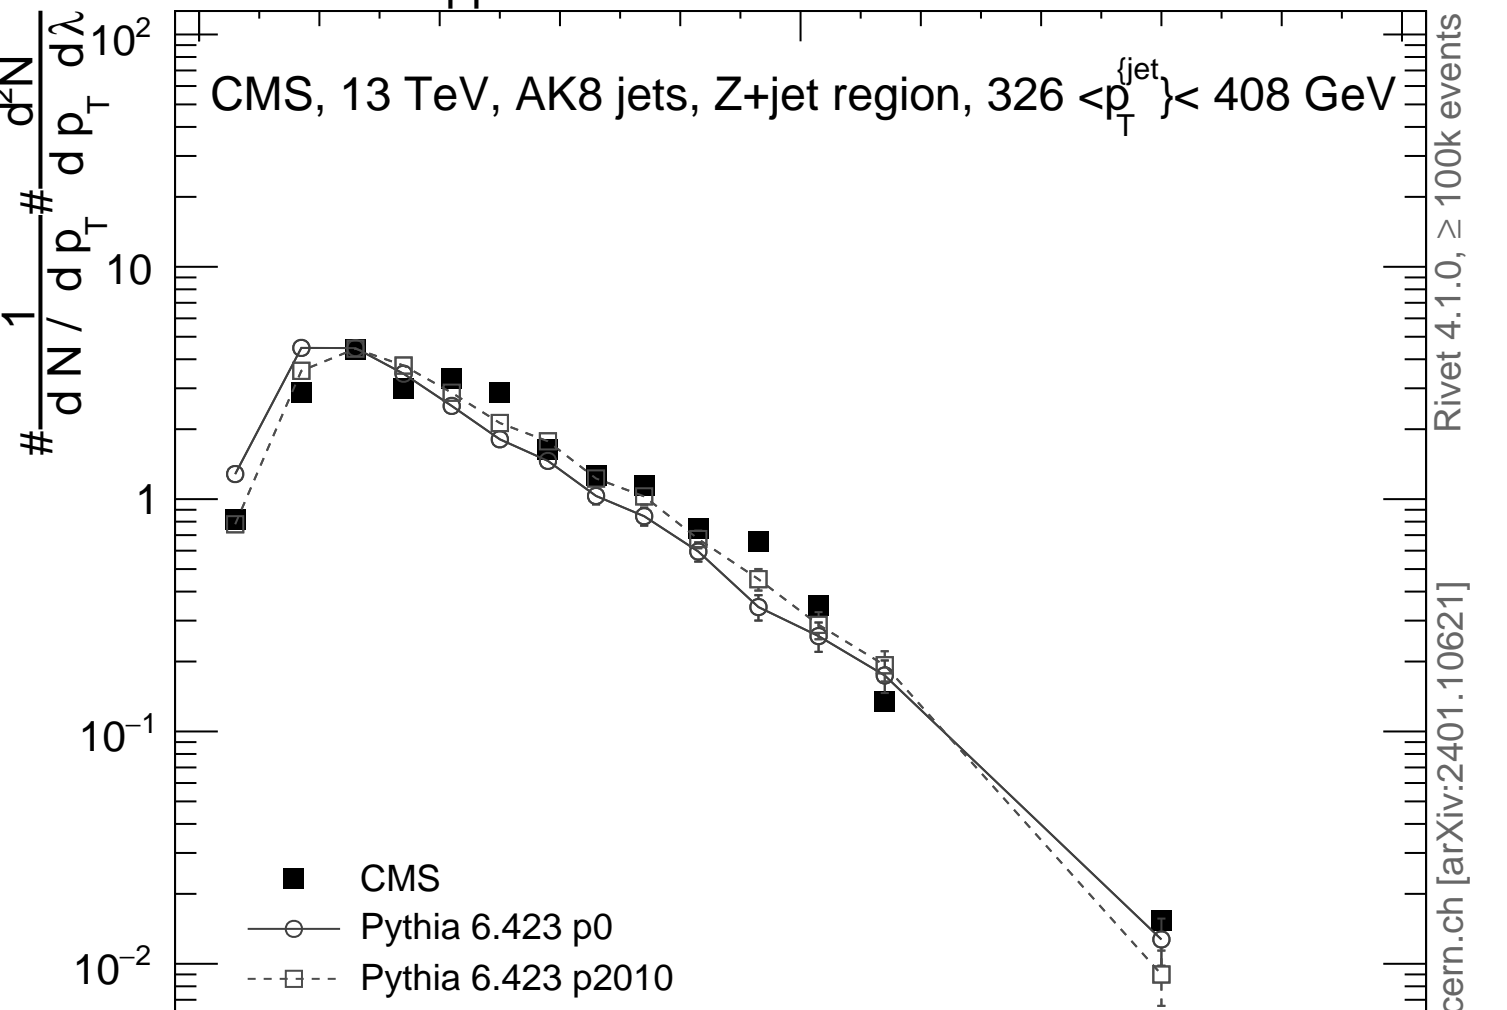

13000 GeV pp

Z+Jet

(CMS_2021_I1920187)