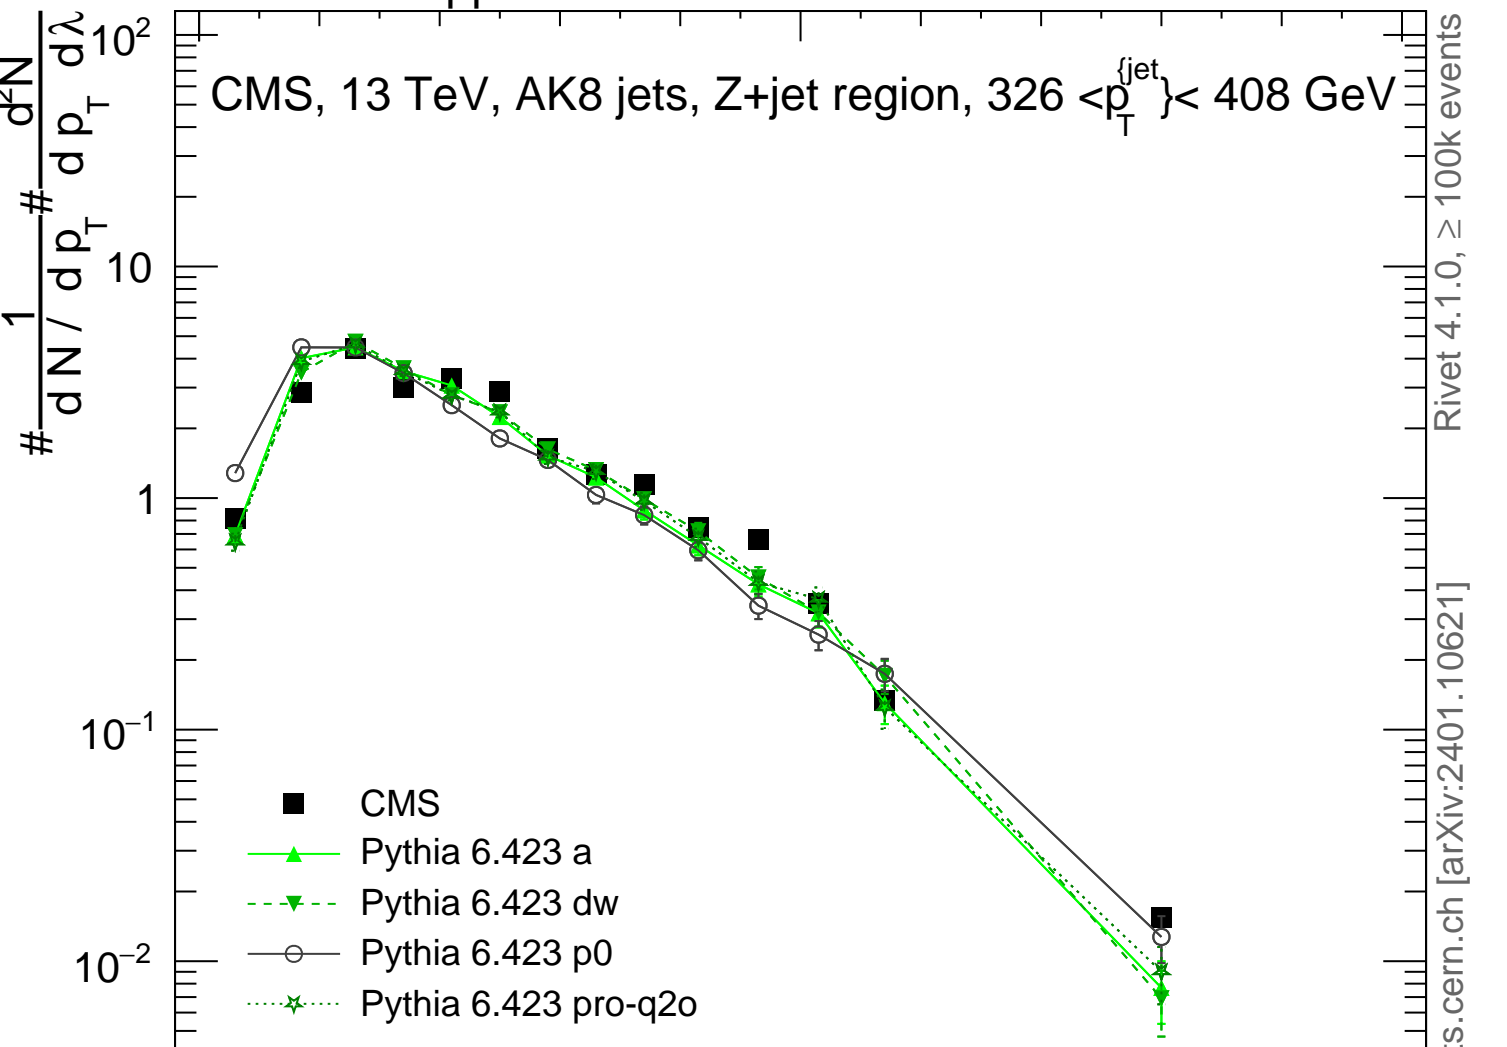

13000 GeV pp

Z+Jet

Rivet 4.1.0,  $\geq 100k$  events

mcplots.cern.ch [arXiv:2401.10621]