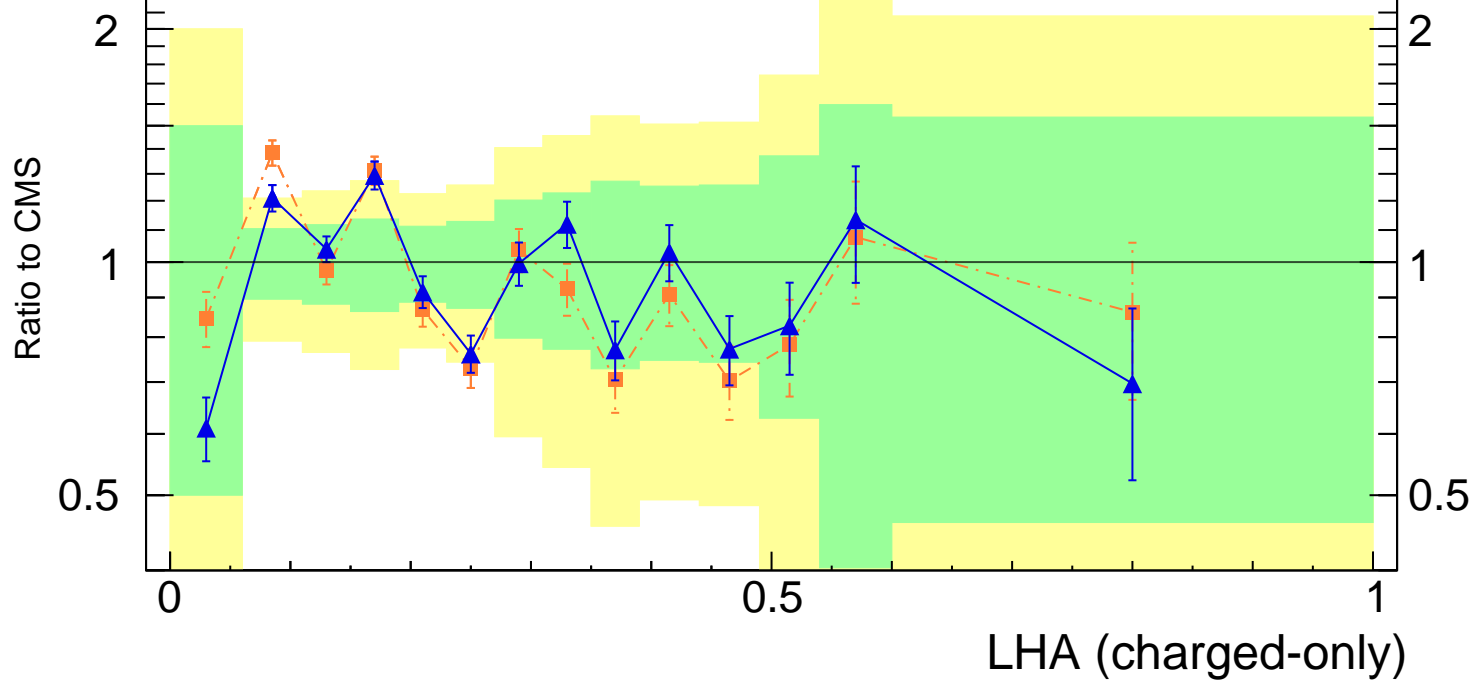

13000 GeV pp

Z+Jet

Rivet 4.1.0, $\geq 100k$ events

mcplots.cern.ch [arXiv:2401.10621]