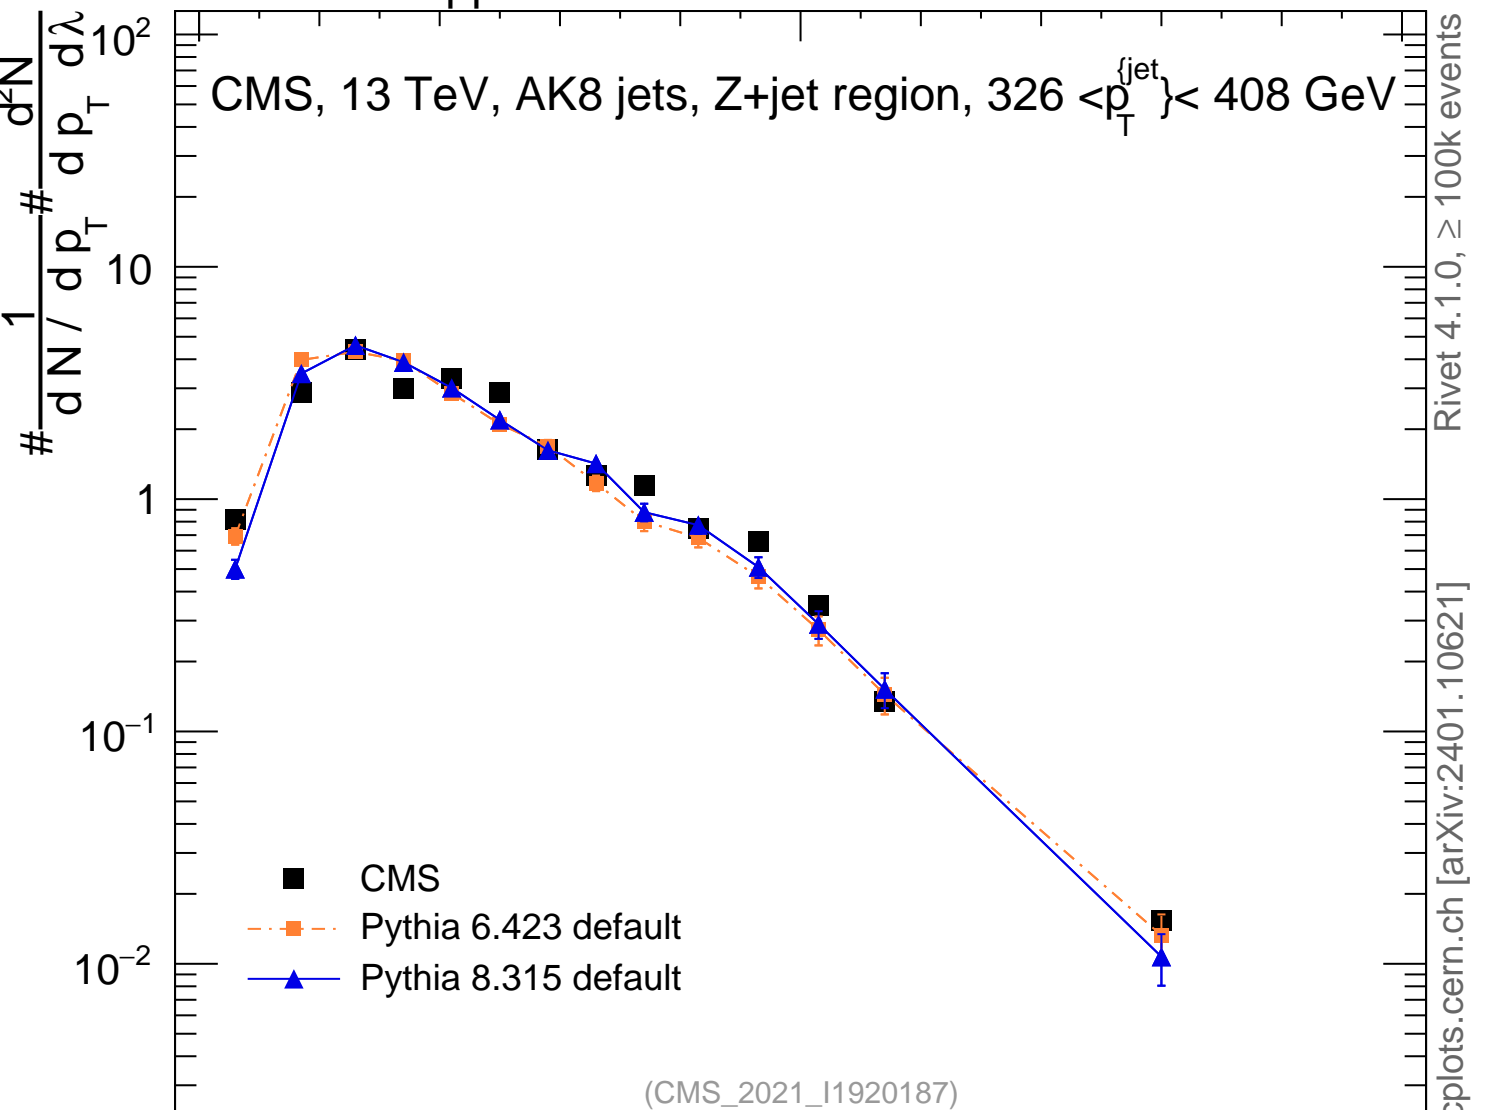

13000 GeV pp

Z+Jet

Rivet 4.1.0, $\geq 100k$ events

mcplots.cern.ch [arXiv:2401.10621]