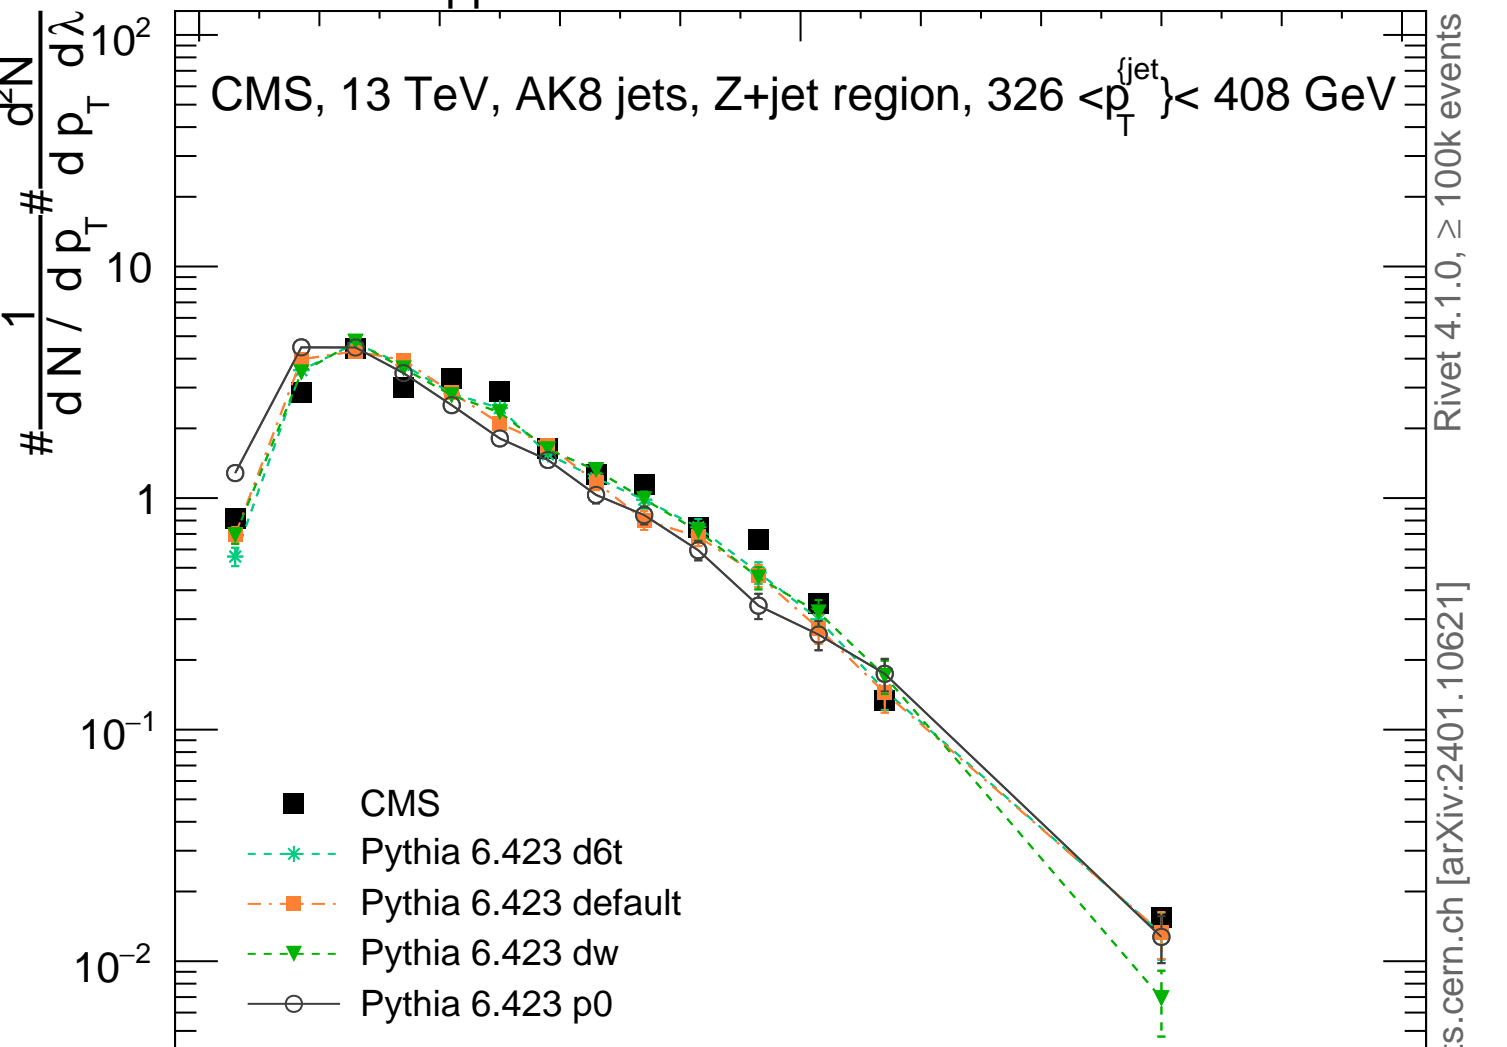

13000 GeV pp

Z+Jet

Rivet 4.1.0, $\geq 100k$ events

mcplots.cern.ch [arXiv:2401.10621]