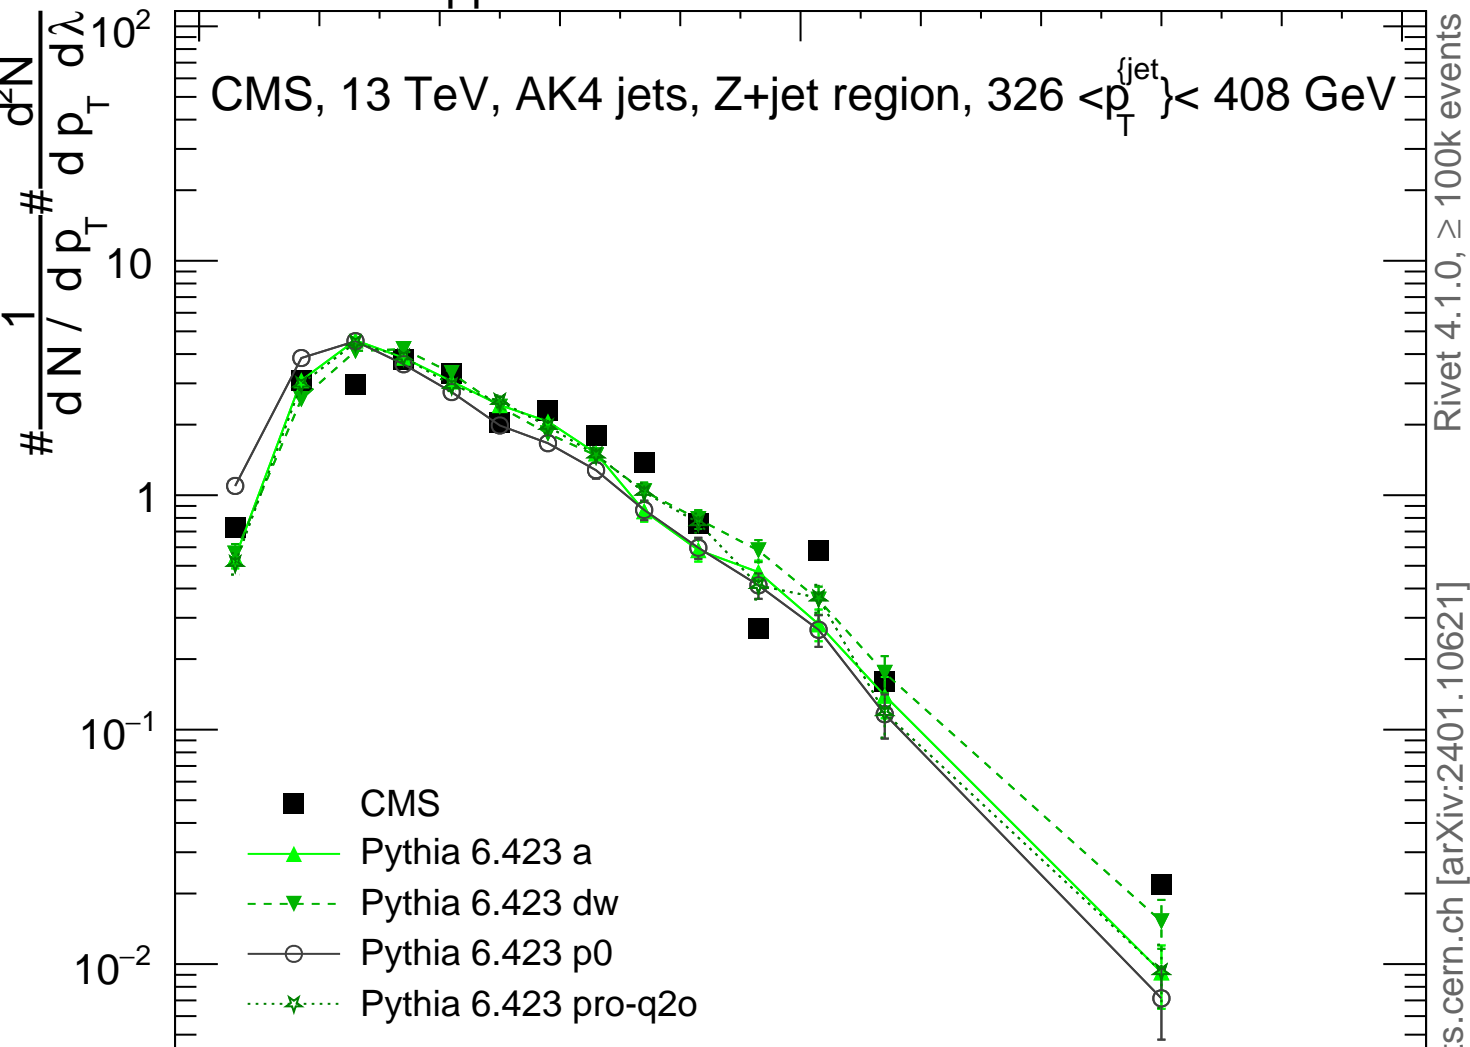

13000 GeV pp

Z+Jet

Rivet 4.1.0, $\geq 100k$ events

mcplots.cern.ch [arXiv:2401.10621]