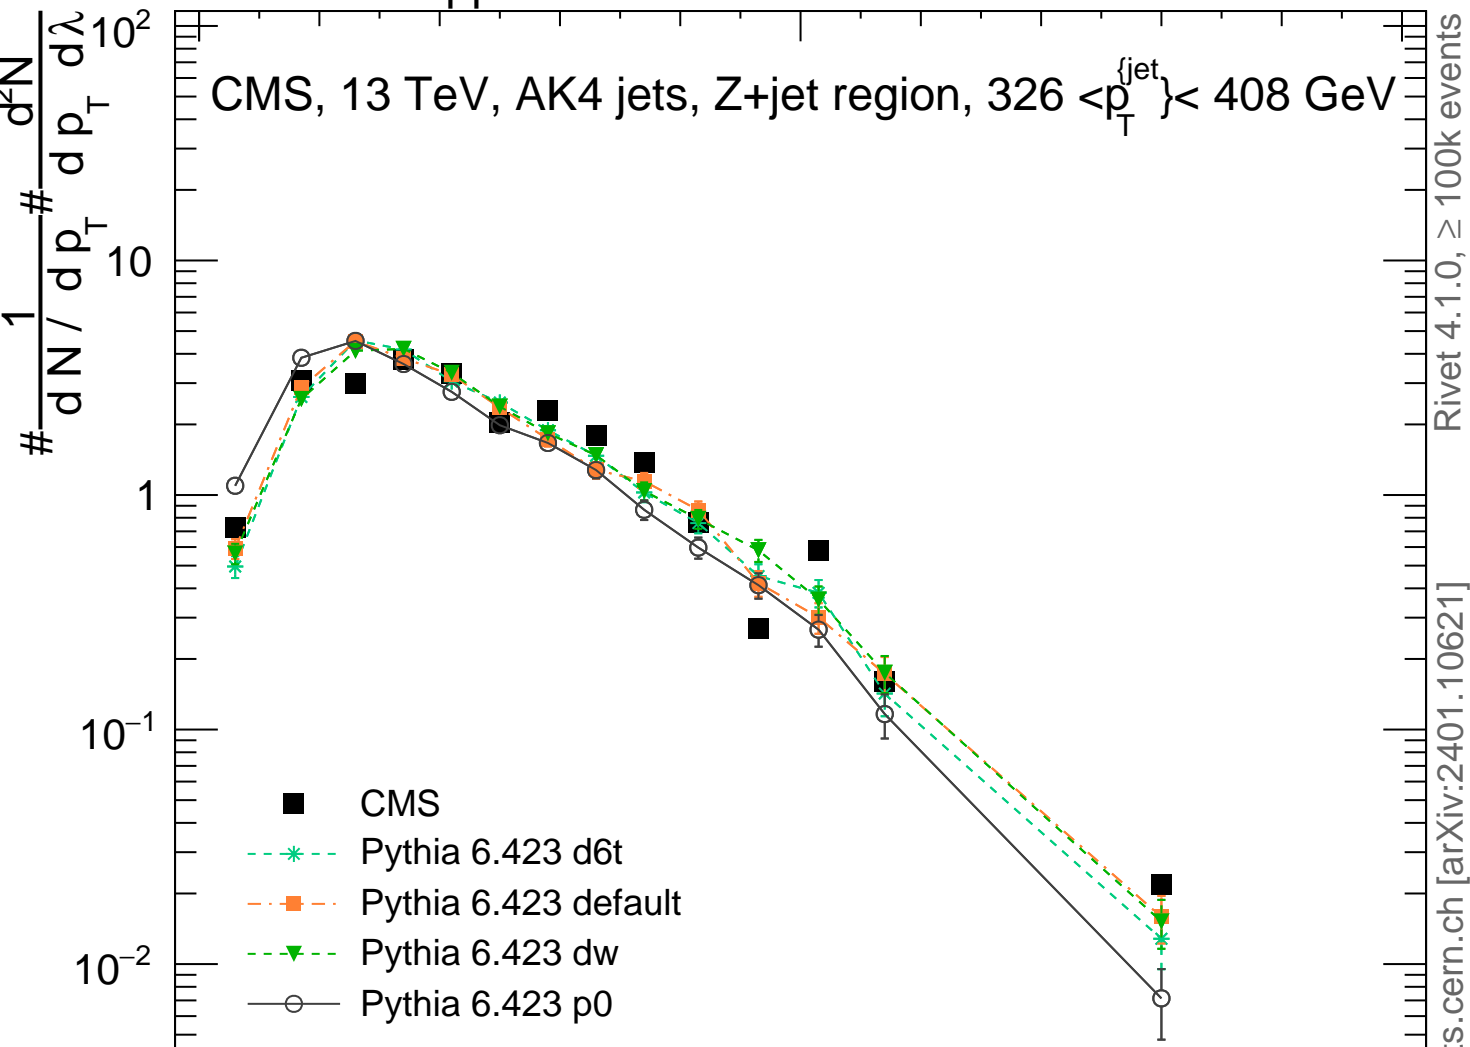

13000 GeV pp

Z+Jet

(CMS\_2021\_I1920187)