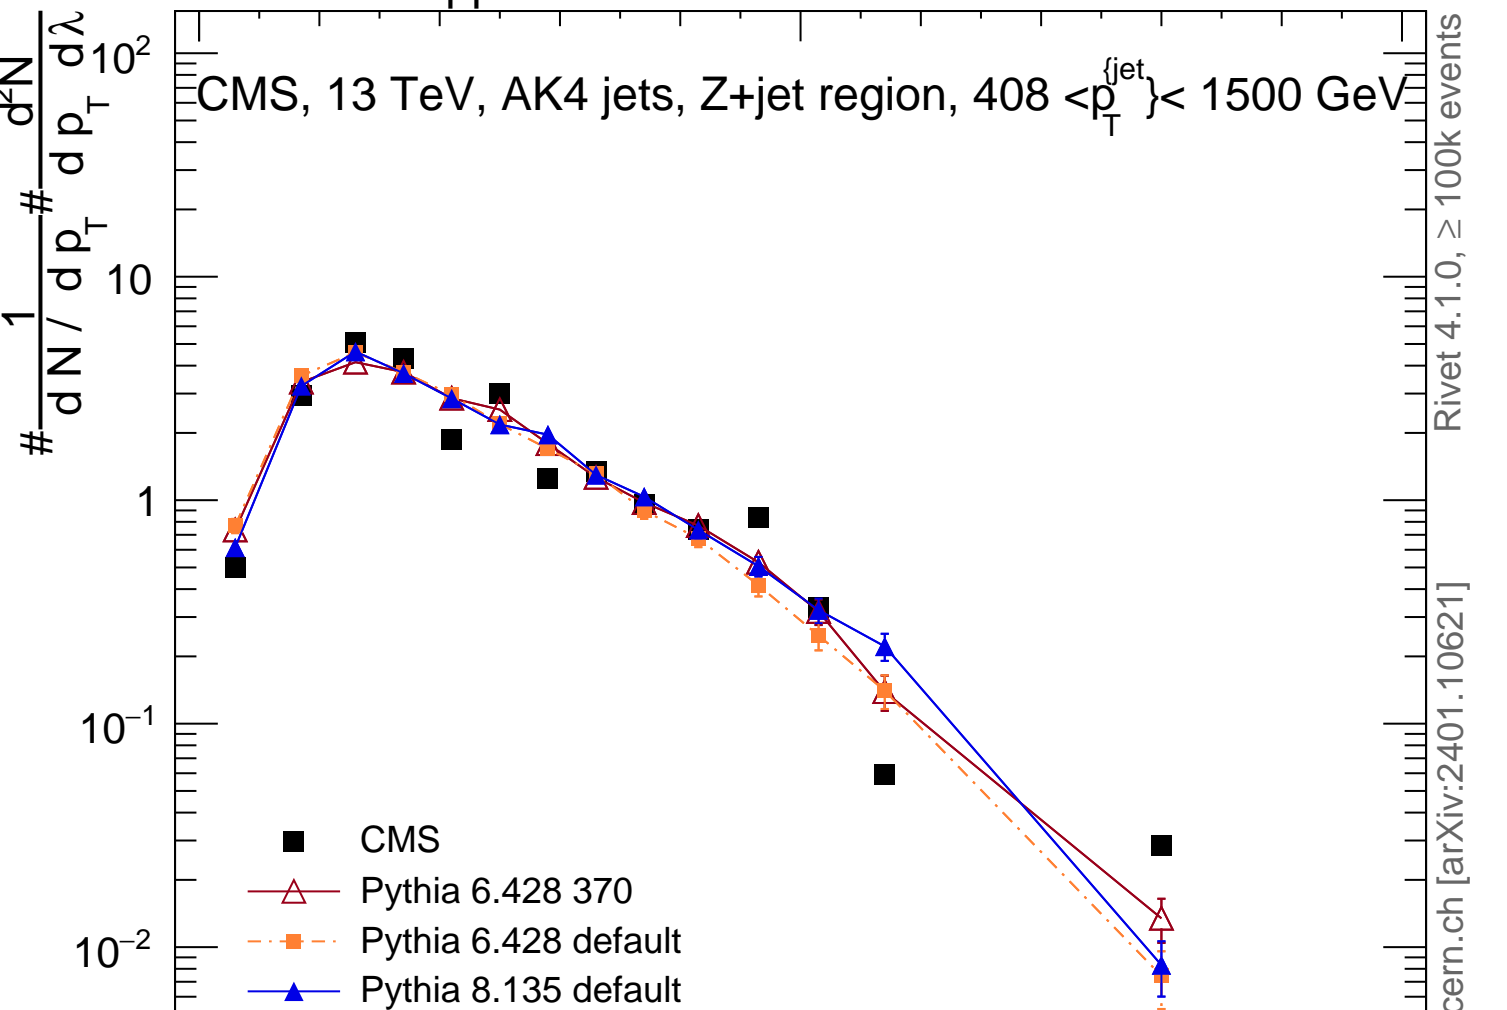

13000 GeV pp

Z+Jet

(CMS_2021_I1920187)