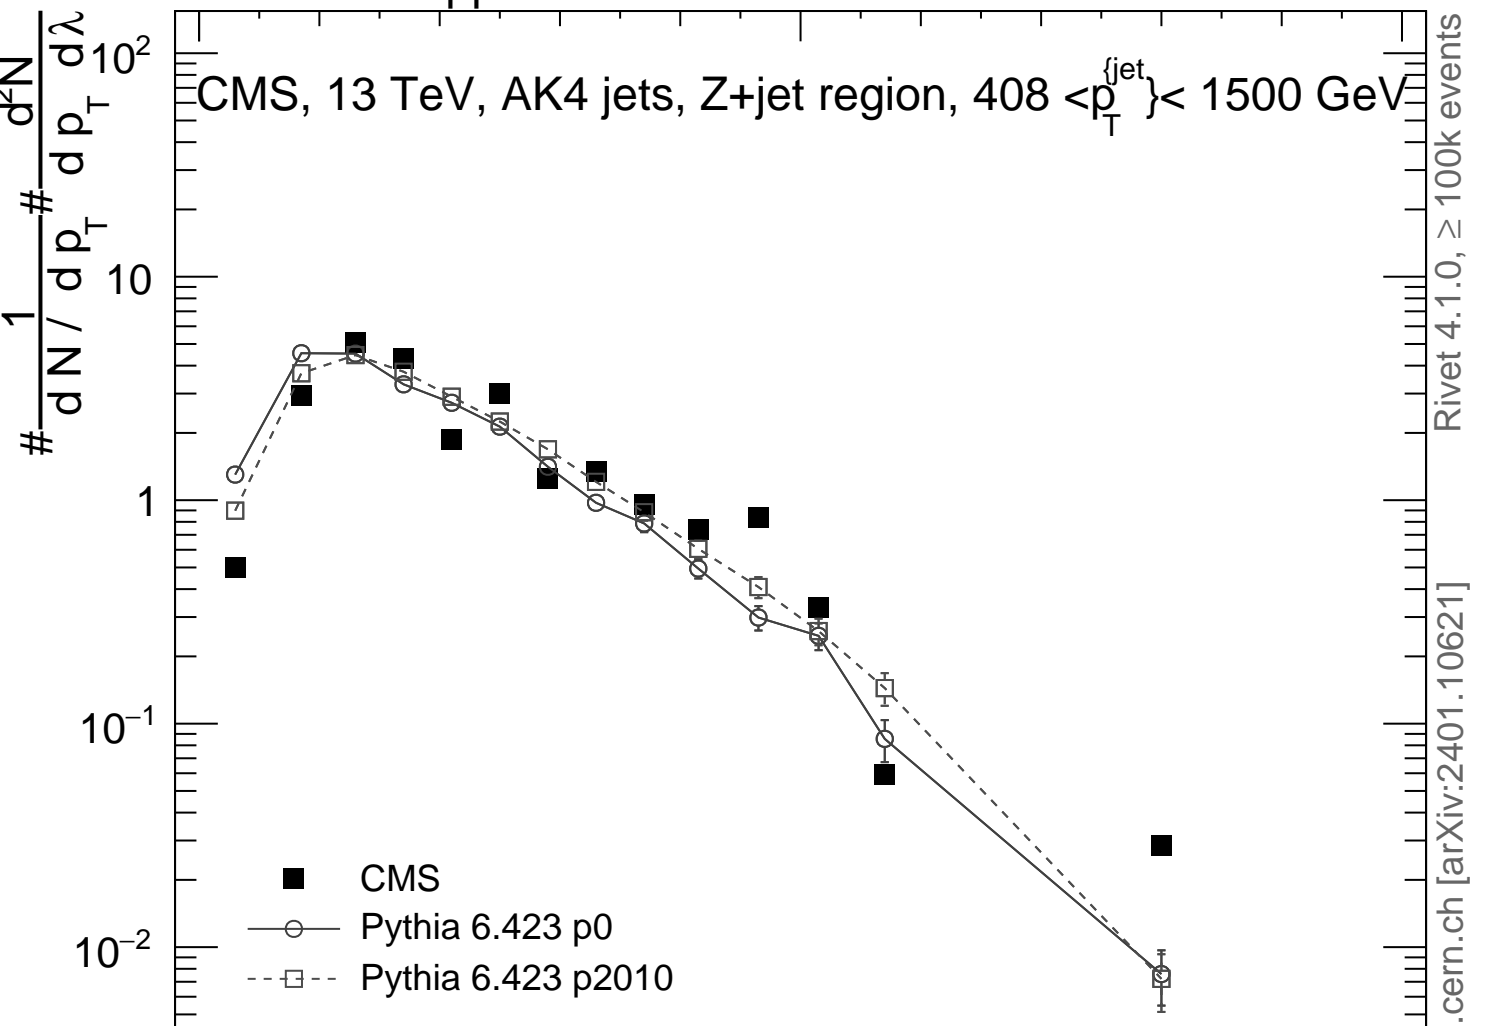

13000 GeV pp

Z+Jet

(CMS_2021_I1920187)