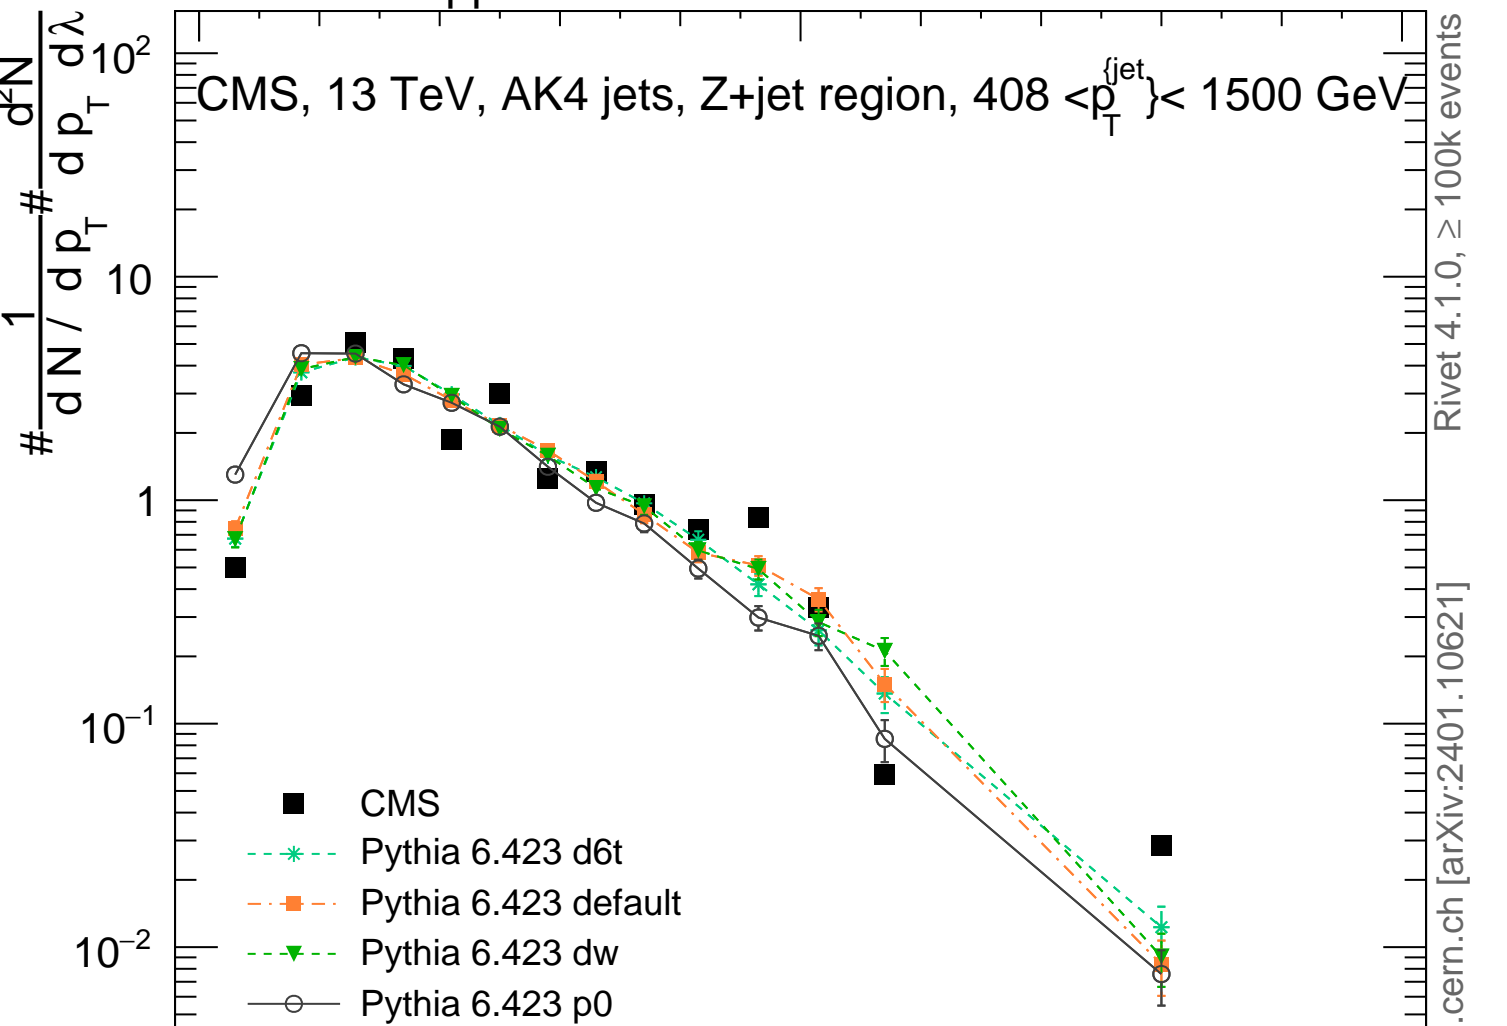

13000 GeV pp

Z+Jet

(CMS\_2021\_I1920187)